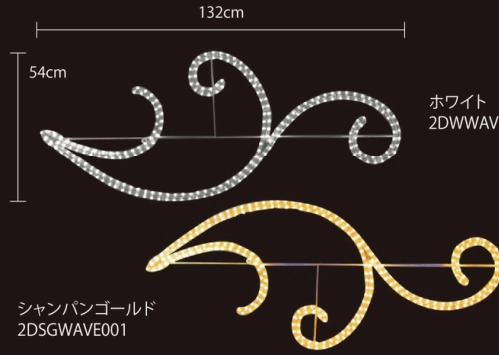

【2Dモチーフフライト】
ウェーブ

2D MOTIF LIGHT "WAVE"

ホワイト
2DWWAVE001

シャンパンゴールド
2DSGWAVE001

重量	約1.8kg
球数	252球
消費電力	19.5W
連結数	4連結

※2024年途中から仕様変更を行います。

【2Dモチーフフライト】
チェーシングサーフ

2D MOTIF LIGHT "CHASING SURF"

ブルー×ホワイト SURF

重量	約2.3kg
球数	360球
消費電力	30W
連結数	2連結
備考	3芯コントローラー別売

※2024年途中から仕様変更を行います。

【2Dモチーフフライト】
エディー

2D MOTIF LIGHT "EDDY"

ホワイト
WEDDY

ピンク
PIEDDY

シャンパンゴールド
SGEDDY

様々な組み合わせが楽しめます。

重量	約1.5kg
球数	216球
消費電力	18W
連結数	4連結

※2024年途中から仕様変更を行います。