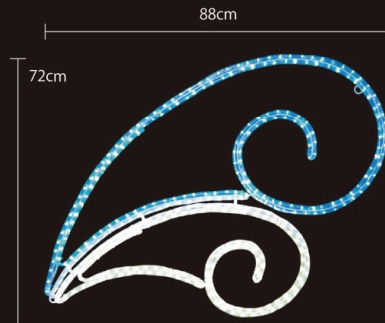

【2Dモチーフフライト】
ウェーブ

2D MOTIF LIGHT "WAVE"

ホワイト
2DWWAVE001

シャンパンゴールド
2DSGWAVE001

重量	約1.8kg
球数	252球
消費電力	19.5W
連結数	4連結

※2024年途中から仕様変更を行います。

【2Dモチーフフライト】
チェーシングサーフ

2D MOTIF LIGHT "CHASING SURF"

ブルー×ホワイト SURF

重量	約2.3kg
球数	360球
消費電力	30W
連結数	2連結
備考	3芯コントローラー別売

※2024年途中から仕様変更を行います。

【2Dモチーフフライト】
エディー

2D MOTIF LIGHT "EDDY"

ホワイト
WEDDY

ピンク
PIEDDY

シャンパンゴールド
SGEDDY

様々な組み合わせが楽しめます。

重量	約1.5kg
球数	216球
消費電力	18W
連結数	4連結

※2024年途中から仕様変更を行います。