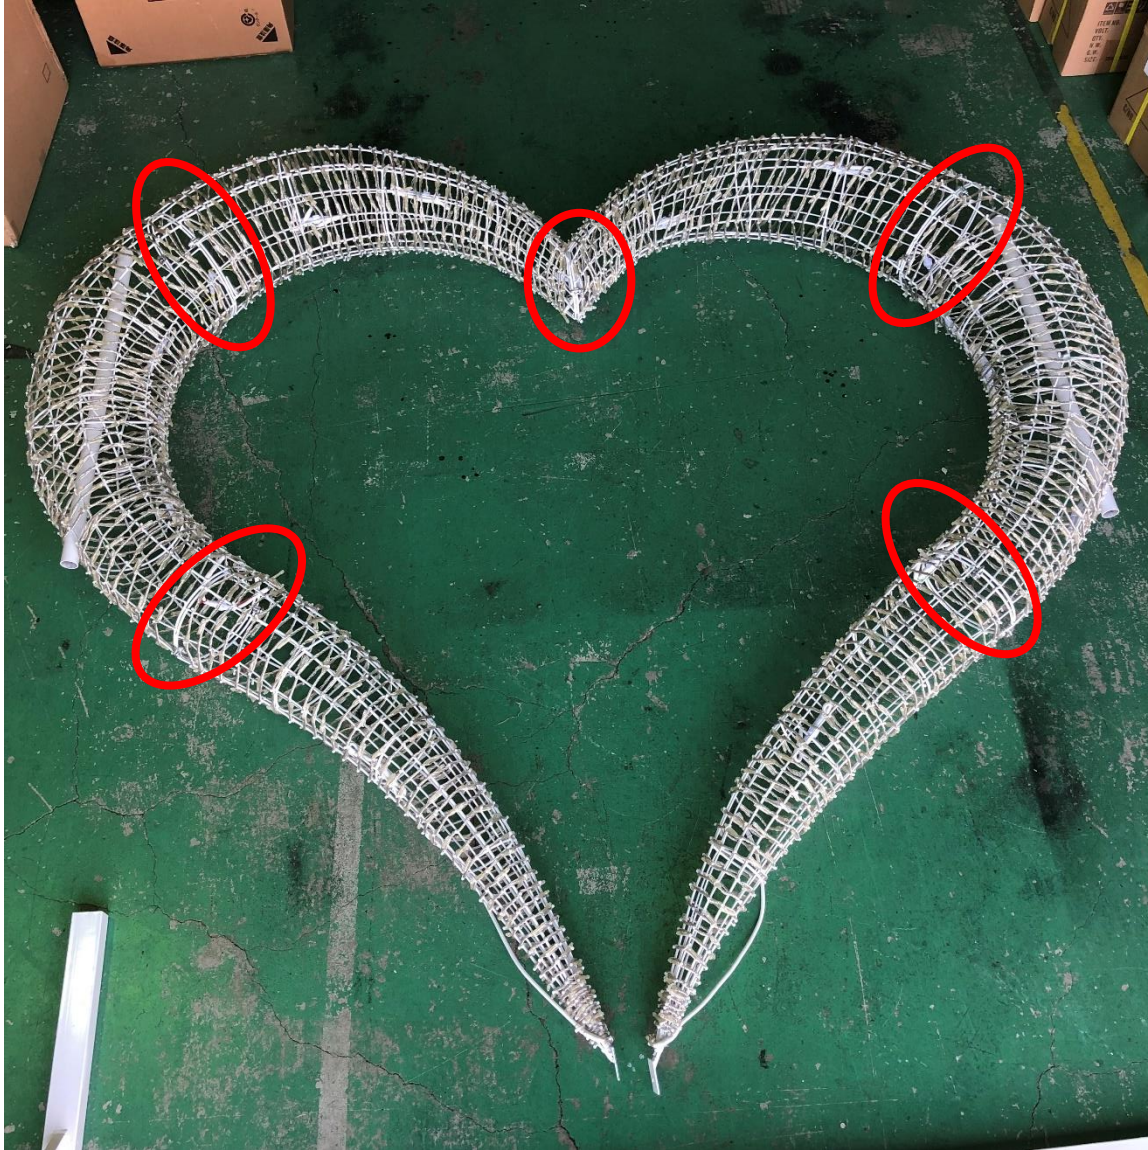

ビッグハート ピンク 組立説明書

■内容物

- ①ハート上部×2
- ②ハート中部×2
- ③ハート下部×2
- ④支柱×2
- ⑤土台(中)×1
- ⑥土台(左右)×各1

- ⑦スパナ×1
- ⑧六角レンチ×1
- ⑨U字ネジ×12
- ⑩穴付きネジ×5
(ナット×1)
- ⑪六角ネジ×4
(ナット×4)

- ⑫3芯コントローラー×1

ビッグハート ピンク 組立説明書

■土台の組立方法【内容物 ⑤⑥⑦⑪】

ビッグハート ピンク 組立説明書

■フレームの組立方法【内容物 ①②③⑨】

固定部分拡大写真

コネクター接続

ビッグハート ピンク 組立説明書

■支柱の組立方法【内容物 ④⑧⑩】

ビッグハート ピンク 組立説明書

■フレームと土台の組立方法 【内容物⑧⑩】

ビッグハート ピンク 組立説明書

■電源の接続方法 【内容物⑫】