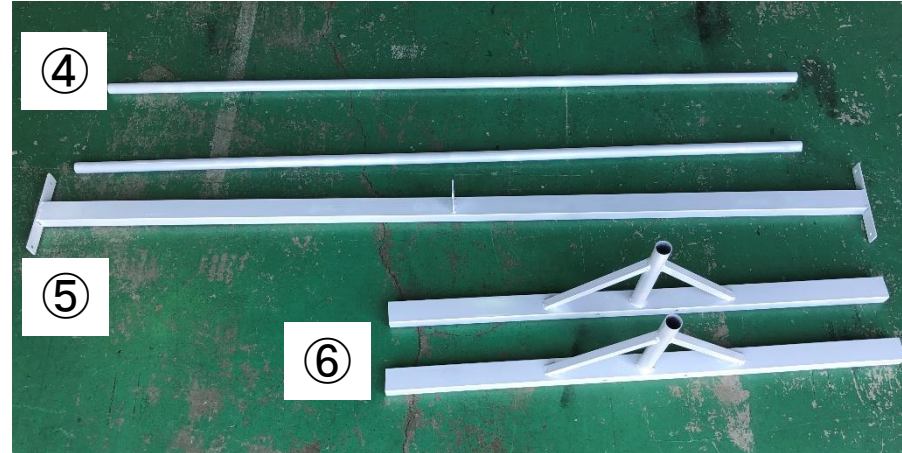

ビッグハート ピンク 組立説明書

■内容物

- ①ハート上部×2
- ②ハート中部×2
- ③ハート下部×2
- ④支柱×2
- ⑤土台(中)×1
- ⑥土台(左右)×各1

- ⑦スパナ×1
- ⑧六角レンチ×1
- ⑨U字ネジ×12
- ⑩穴付きネジ×5
(ナット×1)
- ⑪六角ネジ×4
(ナット×4)

- ⑫3芯コントローラー×1

ビッグハート ピンク 組立説明書

■土台の組立方法【内容物 ⑤⑥⑦⑪】

ビッグハート ピンク 組立説明書

■フレームの組立方法【内容物 ①②③⑨】

固定部分拡大写真

コネクター接続

ビッグハート ピンク 組立説明書

■支柱の組立方法【内容物 ④⑧⑩】

ビッグハート ピンク 組立説明書

■フレームと土台の組立方法 【内容物⑧⑩】

ビッグハート ピンク 組立説明書