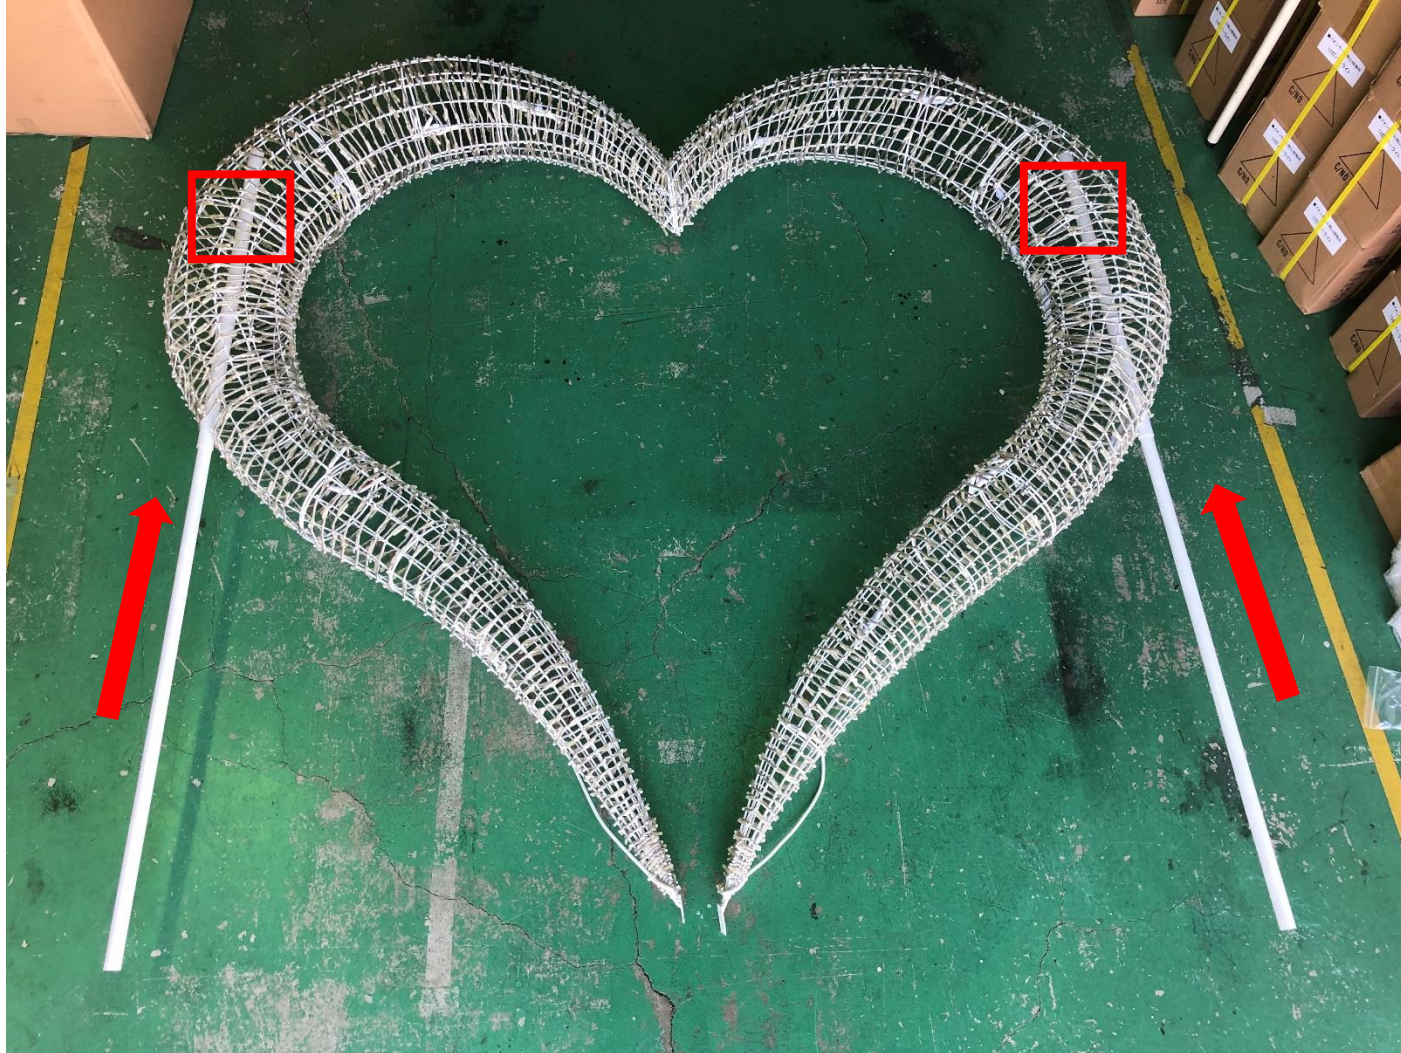

ビッグハート ピンク 組立説明書

■内容物

- ①ハート上部×2
- ②ハート中部×2
- ③ハート下部×2
- ④支柱×2
- ⑤土台(中)×1
- ⑥土台(左右)×各1

- ⑦スパナ×1
- ⑧六角レンチ×1
- ⑨U字ネジ×12
- ⑩穴付きネジ×5
(ナット×1)
- ⑪六角ネジ×4
(ナット×4)

- ⑫3芯コントローラー×1

ビッグハート ピンク 組立説明書

■土台の組立方法【内容物 ⑤⑥⑦⑪】

ビッグハート ピンク 組立説明書

■フレームの組立方法【内容物 ①②③⑨】

固定部分拡大写真

コネクター接続

ビッグハート ピンク 組立説明書

■支柱の組立方法【内容物 ④⑧⑩】

ビッグハート ピンク 組立説明書

■フレームと土台の組立方法 【内容物⑧⑩】

ビッグハート ピンク 組立説明書