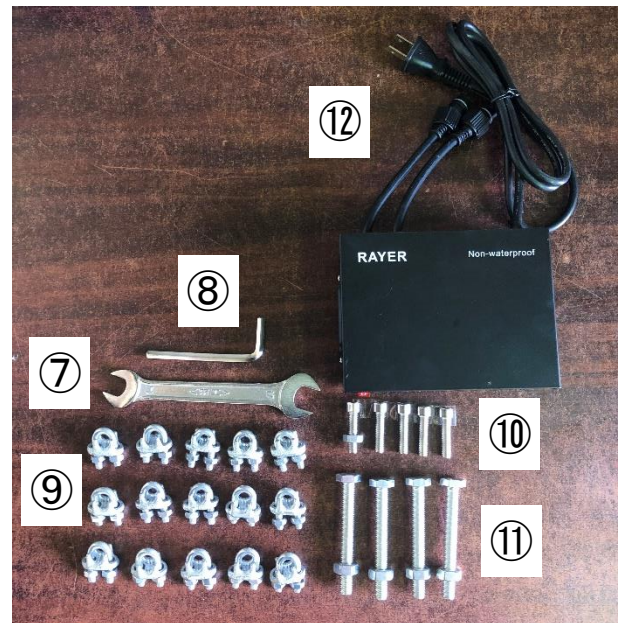

ビッグハート ピンク 組立説明書

■内容物

- ①ハート上部×2
- ②ハート中部×2
- ③ハート下部×2
- ④支柱×2
- ⑤土台(中)×1
- ⑥土台(左右)×各1

- ⑦スパナ×1
- ⑧六角レンチ×1
- ⑨U字ネジ×12
- ⑩穴付きネジ×5
(ナット×1)
- ⑪六角ネジ×4
(ナット×4)

- ⑫3芯コントローラー×1

ビッグハート ピンク 組立説明書

■土台の組立方法【内容物 ⑤⑥⑦⑪】

ビッグハート ピンク 組立説明書

■フレームの組立方法【内容物 ①②③⑨】

固定部分拡大写真

コネクター接続

ビッグハート ピンク 組立説明書

■支柱の組立方法【内容物 ④⑧⑩】

ビッグハート ピンク 組立説明書

■フレームと土台の組立方法 【内容物⑧⑩】

ビッグハート ピンク 組立説明書

■電源の接続方法 【内容物⑫】