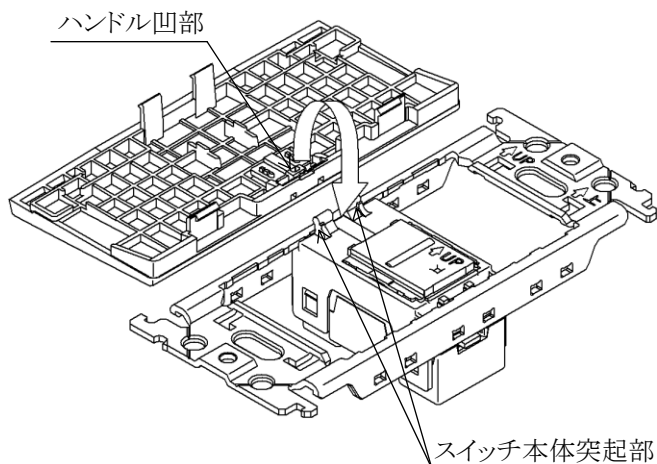

2-2 使用周囲温度

-10℃ ～ +40℃

3. 使用条件および施工方法

3-1 適用スイッチ・・・WT50519等、コスモシリーズ 埋込スイッチ系列

(注) ほたる、パイロット・ほたる、ひかるスイッチ系列には、表示付ハンドル系列をご使用下さい。
表示付以外のハンドルを使用すると、ランプ表示が見えなくなります。

品番	WT3021W 他8品番	品名	コスモシリーズ 埋込スイッチ用ハンドル (表示付・ネームなし)(ホワイト) 他8品種	改	5
----	-----------------	----	--	---	---

商品仕様書

No. 2

全 4

3-2 ハンドルの取付方

(1) ハンドルの凹部をスイッチ本体の突起部に押し込み、矢印の様に回転させる。

(2) ハンドルの突起部(表面より見て右側)を、スイッチ本体の溝部へ押し込む。

(注1) ハンドルの操作側(表面より見て右側)から取付けると、ハンドルを破損するおそれがありますので、ご注意ください。

(注2) トリプルハンドルは、上・中・下位置で取付け箇所が異なります。ご使用の際は取付位置をご確認のうえ(下図参照)取付けて下さい。