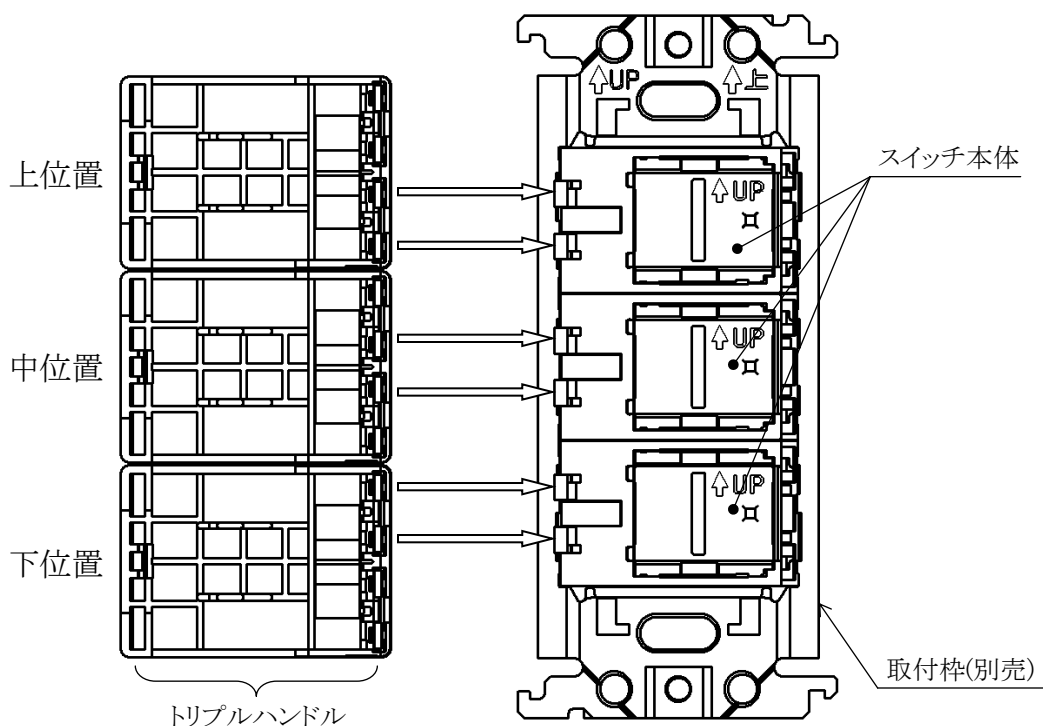

商品仕様書

No. 2

全 4

3-2 ハンドルの取付方

(1) ハンドルの凹部をスイッチ本体の突起部に押し込み、矢印の様に回転させる。

(2) ハンドルの突起部(表面より見て右側)を、スイッチ本体の溝部へ押し込む。

(注1) ハンドルの操作側(表面より見て右側)から取付けると、ハンドルを破損するおそれがありますので、ご注意ください。

(注2) トリプルハンドルは、上・中・下位置で取付け箇所が異なります。ご使用の際は取付位置をご確認のうえ(下図参照)取付けて下さい。