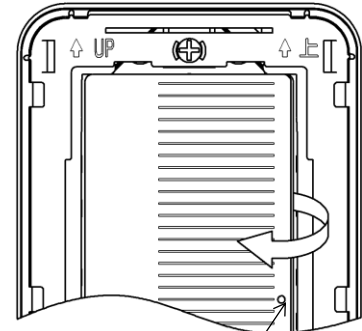

商品仕様書

No. 2

全 4

3-2 ハンドルの取付方

(1) ハンドルの凹部をスイッチ本体の突起部に押し込み、矢印の様に回転させる。

(2) ハンドルの突起部(表面より見て右側)を、スイッチ本体の溝部へ押し込む。

(注1) ハンドルの操作側(表面より見て右側)から取付けると、ハンドルを破損するおそれがありますので、ご注意ください。

(注2) トリプルハンドルは、上・中・下位置で取付け箇所が異なります。ご使用の際は取付位置をご確認のうえ(下図参照)取付けて下さい。

全 4

3-3 ハンドルのはずし方

(1) プレートはずし溝にマイナスドライバー
(刃幅6 mm以下)を引っ掛け、
化粧プレートをはずして下さい。

(2) ハンドルの右側面に指を引っかけて
はずして下さい。

操作側
こちら側からはずす

(注1) ハンドルを支点側(表面より見て左側)からはずさないで下さい。
器具が破損するおそれがあります。

(注2) 化粧プレートを取付けたままでハンドルをはずさないで下さい。
器具が破損するおそれがあります。