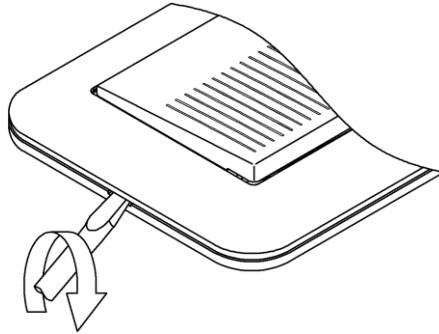

商品仕様書

No. 2

全 4

3-2 ハンドルの取付方

(1) ハンドルの凹部をスイッチ本体の突起部に押し込み、矢印の様に回転させる。

(2) ハンドルの突起部(表面より見て右側)を、スイッチ本体の溝部へ押し込む。

(注1) ハンドルの操作側(表面より見て右側)から取付けると、ハンドルを破損するおそれがありますので、ご注意ください。

(注2) トリプルハンドルは、上・中・下位置で取付け箇所が異なります。ご使用の際は取付位置をご確認のうえ(下図参照)取付けて下さい。

全 4

3-3 ハンドルのはずし方

(1) プレートはずし溝にマイナスドライバー
(刃幅6 mm以下)を引っ掛け、
化粧プレートをはずして下さい。

(2) ハンドルの右側面に指を引っかけて
はずして下さい。

操作側
こちら側からはずす

(注1) ハンドルを支点側(表面より見て左側)からはずさないで下さい。
器具が破損するおそれがあります。

(注2) 化粧プレートを取付けたままでハンドルをはずさないで下さい。
器具が破損するおそれがあります。