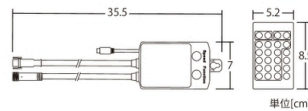

24V60Wトランス Ver.S

品番	24VTRANS60W
連結数	5連結 (Y字延長コード使用時)

4芯コントローラー

品番	24V4CTL5BK4
備考	リモコン付 (受信機から約5m距離反応可)

4芯Y字延長コード

品番	LOW4YC1BK4
----	------------