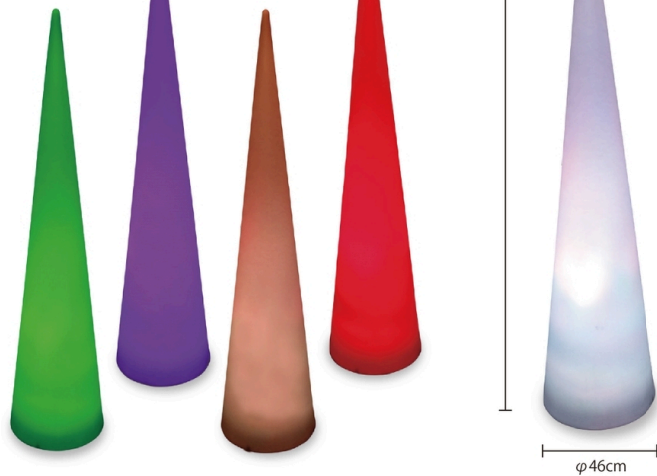

動画でCHECK!!

全てのクリーミーライト・シリーズの動画をごちらからご覧いただけます。

クリーミーライト・コーン

CREAMY LIGHT CONE

クリーミーライト・コーン

品番	DMXCONE160
カラー	RGB
重量	約6kg
球数	24球
消費電力	17W (RGB最大)
備考	接続部品別売/ 固定金具付/ DMX制御可

接続部品 CONNECTING PARTS

クリーミー・ストーン / クリーミー・ハーフボール / クリーミー・コーン 共通

24V60Wトランス Ver.S

品番	24VTRANS60W
連結数	5連結 (Y字延長コード使用時)

4芯コントローラー

品番	24V4CTL5BK4
備考	リモコン付 (受信機から約5m距離反応可)

4芯Y字延長コード

品番	LOW4YC1BK4
----	------------