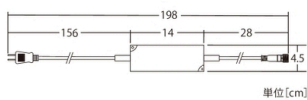

動画でCHECK!!

全てのクリーミーライト・シリーズの動画をごちらからご覧いただけます。

クリーミーライト・コーン

CREAMY LIGHT CONE

クリーミーライト・コーン

品番	DMXCONE160
カラー	RGB
重量	約6kg
球数	24球
消費電力	17W (RGB最大)
備考	接続部品別売/ 固定金具付/ DMX制御可

接続部品 CONNECTING PARTS

クリーミー・ストーン / クリーミー・ハーフボール / クリーミー・コーン 共通

24V60Wトランス Ver.S

品番	24VTRANS60W
連結数	5連結 (Y字延長コード使用時)

4芯コントローラー

品番	24V4CTL5BK4
備考	リモコン付 (受信機から約5m距離反応可)

4芯Y字延長コード

品番	LOW4YC1BK4
----	------------