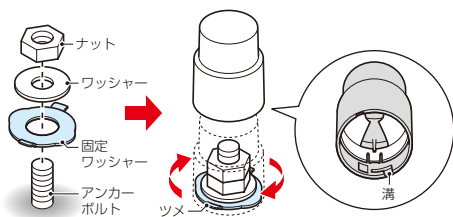

## 固定ワッシャー

アンカーボルトが短い場合に!!

ワンタッチボルトカバーの溝に  
ツメを引っ掛けて固定します。

※アンカーボルトに固定ワッシャーのツメが上になるようにセットします。

- アンカーボルトが短く、ワンタッチボルトカバーが取り付けられない場合に使用します。

品番	適合	入数	標準価格
MBCW-1620	MBC-1620□	12/袋	310
MBCW-2224	MBC-2224□	12/袋	360
MBCW-2733	MBC-2733□	12/袋	530
MBCW-3642	MBC-3642□	12/袋	700