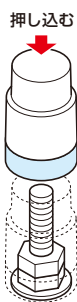

ワンタッチスペーサー

アンカーボルトが長い場合に!!

- ●アンカーボルトが長い場合の高さ調整に使用します。
- ●スペーサーは重ね合わせて使用できます。

グレー	品番(色)		適合	入数	標準価格
	チョコレート	ミルキーホワイト			
MBCS-1620G	MBCS-1620T	MBCS-1620M	MBC-1620□	10/袋	190
MBCS-2224G	MBCS-2224T	MBCS-2224M	MBC-2224□	10/袋	210
MBCS-2733G	MBCS-2733T	MBCS-2733M	MBC-2733□	10/袋	260
MBCS-3642G	MBCS-3642T	MBCS-3642M	MBC-3642□	10/袋	320