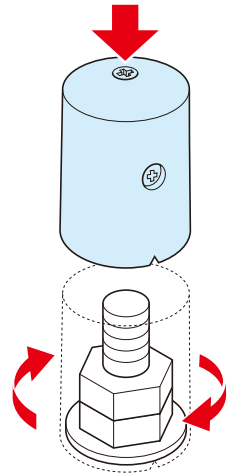

# ワンタッチボルトカバー (コーキングタイプ)

- 狭い場所等での使用が可能な、ミニタイプのアンカーボルト用保護カバーです。
- コーキングの注入が容易にできます。
- コーキングしなくても、ボルトへは手で押し込むだけで簡単に取り付けます。
- コーキングの充填量が目視できる透明タイプ(クリア)もあります。

グレー(G)

チョコレート(T)

ミルキーホワイト(M)

クリア(N)

押し込む

ノックを抜いて **上から注入**

ノックを抜いて **横から注入**

機器が邪魔してコーキングできない場合は、横からの注入もできます。

※( )内寸法は、サイズ1214です。

品番(色)				適合ねじ		適合ボルト高さ	入数	標準価格
グレー	チョコレート	ミルキーホワイト	クリア					
MBC-C0810G	MBC-C0810T	MBC-C0810M	MBC-C0810N	M8・M10	W3/8	21 ~43 mm	12/袋	190
MBC-C1214G	MBC-C1214T	MBC-C1214M	MBC-C1214N	M12・M14	W1/2	25.5~44.7mm	12/袋	210