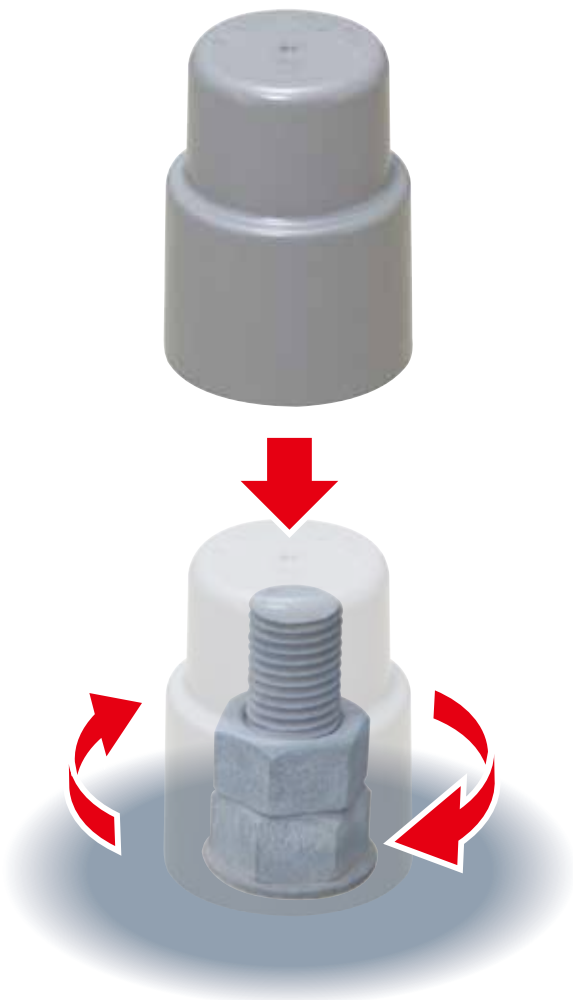

アンカーボルト用保護カバー

ワンタッチボルトカバー

高耐
候性

1 簡単

手で押し込み、1,2周ねじ込むだけ!!

2 安全

ボルト端面での怪我を防止します!!

3 サビ防止

平座金付ダブルナットを完全収納でき、ボルトが直接雨に当たりません。

4 豊富なボルトサイズ

M8~M42、W3/8~W1'3/8まで対応できます。

■内ツメの変更
内ツメを下げればシングルナット時の適合ボルト高さが広がります。(MBC-0814□は除く。)

低いアンカーボルトに対応できます。
※内ツメ変更(MBC-S16~3642)はシングルナットを使用する場合のみ行って下さい。

■埋設時のアンカーボルトの保護もできます。