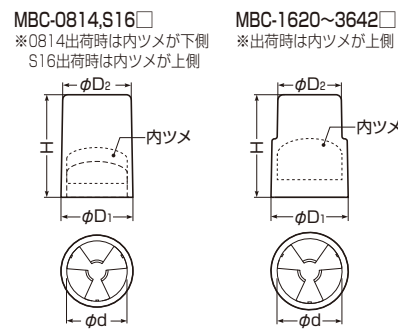

## 4 豊富なボルトサイズ

M8~M42、W3/8~W1'3/8まで対応できます。

■内ツメの変更  
内ツメを下げればシングルナット時の適合ボルト高さが広がります。(MBC-0814□は除く。)

低いアンカーボルトに対応できます。  
※内ツメ変更(MBC-S16~3642)はシングルナットを使用する場合のみ行って下さい。

■埋設時のアンカーボルトの保護もできます。

品番(色)	適合ねじ		適合ボルト高さ		H	φD <sub>1</sub>	φD <sub>2</sub>	φd	入数	標準価格		
	グレー	チョコレート	ミルキーホワイト	出荷時							内ツメ変更時	
MBC-0814G	MBC-0814T	MBC-0814M	M8・M10・M12・M14	W3/8・W1/2	30~ 60mm	—	63	44.2	42	33.5	10/袋	190
MBC-S16G	MBC-S16T	MBC-S16M	M16	W5/8	40~ 60mm	30~ 60mm	63	44.2	42	33.5	10/袋	
MBC-1620G	MBC-1620T	MBC-1620M	M16・M18・M20	W5/8・W3/4	50~ 75mm	35~ 75mm	78	58	46	46.7	4/袋	290
MBC-2224G	MBC-2224T	MBC-2224M	M22・M24	W7/8・W1	60~ 90mm	45~ 90mm	93	70	57.4	58.9	4/袋	530
MBC-2733G	MBC-2733T	MBC-2733M	M27・M30・M33	W1'1/8	75~135mm	55~135mm	138.5	82	66.5	68.1	2/袋	630
MBC-3642G	MBC-3642T	MBC-3642M	M36・M39・M42	W1'3/8	105~176mm	75~176mm	180	102.4	85	86.4	2/袋	1,310

(注) ※狭いスペース等でMBC-0814では、取り付けが困難な場合にはサイズの小さいコーキングタイプをご使用下さい。(詳細は裏面参照▶▶▶)