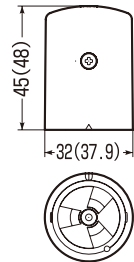

ノックを抜いて **横から注入**

機器が邪魔してコーキングできない場合は、横からの注入もできます。

※( )内寸法は、サイズ1214です。

品番(色)				適合ねじ		適合ボルト高さ	入数	標準価格
グレー	チョコレート	ミルキーホワイト	クリア					
MBC-C0810G	MBC-C0810T	MBC-C0810M	MBC-C0810N	M8・M10	W3/8	21 ~43 mm	12/袋	190
MBC-C1214G	MBC-C1214T	MBC-C1214M	MBC-C1214N	M12・M14	W1/2	25.5~44.7mm	12/袋	210