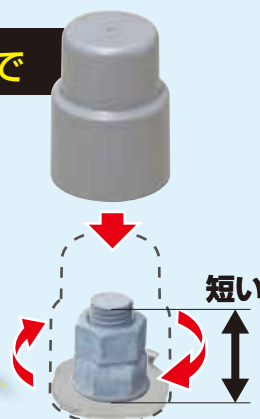

# 付属品

アンカーボルトが長い場合や  
短い場合はどうするの？

長い場合は…

**ワンタッチ  
スペーサーを**

•MBCS-□

短い場合は…

**固定ワッシャーで**

•MBCW-□