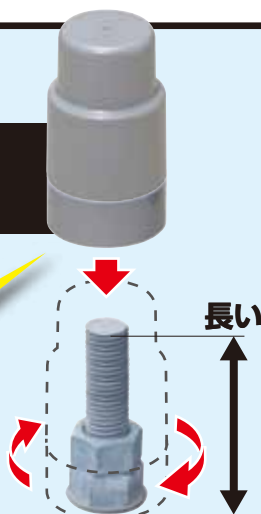

# 付属品

アンカーボルトが長い場合や  
短い場合はどうするの？

長い場合は…

**ワンタッチ  
スペーサーを**

•MBCS-□

短い場合は…

**固定ワッシャーで**

•MBCW-□