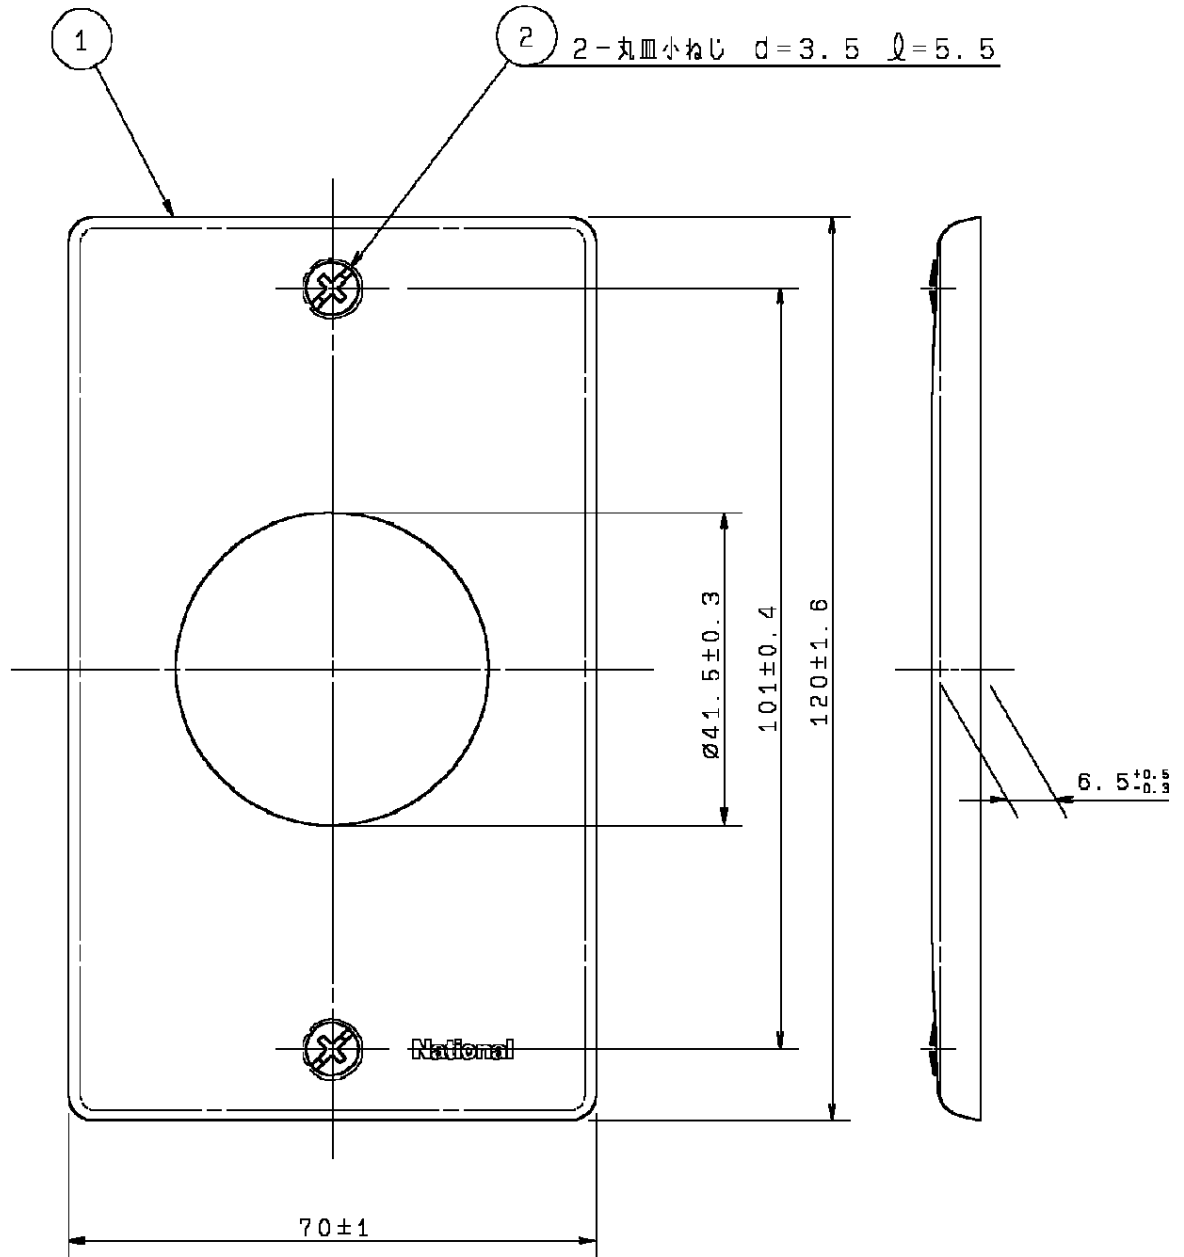

この商品は生産終了につき  
製造することができません

生産終了品

この商品は生産終了につき  
製造することができません

生産終了品

商品仕様図

品番	WN9614	尺度	1:1 改	1
品名	フルカラー ステンレス埋込41Øコンセントプレート	<p>生産終了品</p> <p>この商品は生産終了につき 製造することができません</p> <p>株式会社 松下電気</p>		
処理	ニッケルめっき			

生産終了品

この商品は生産終了につき  
製造することができません

ねじ	黄銅	ニッケルめっき
プレート	ステンレス鋼板	ホワイトブロンズ
要素	材料	色彩