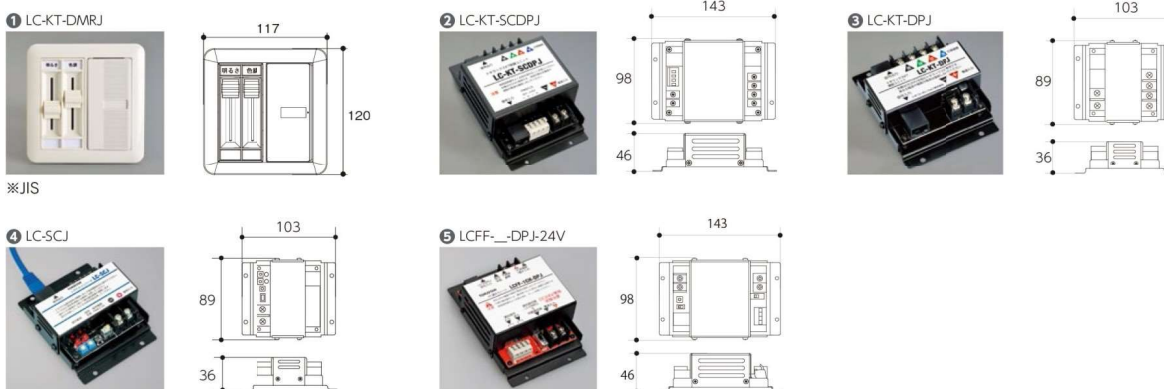

品名	品番	価格	定格入力	定格出力	重量
①トキラックスKT操作ユニット	LC-KT-DMRJ	¥23,000	-	-	約190g
②トキラックスKT制御ユニット	LC-KT-SCDPJ	¥33,000	DC24V	DC24V 5A	約310g
③トキラックスKT増設ユニット	LC-KT-DPJ	¥16,000	DC24V	DC24V 5A	約170g
④シグナルコンバータ	LC-SCJ	¥45,000	-	-	約200g

品名	品番	対象器具	価格	定格入力	定格出力	重量
⑤FF調光スレーバ	LCFF-AV-DPJ-24V	アドバンテージ用	¥22,000	DC24V	DC24V 5A	350g
	LCFF-TLX-DPJ-24V	トキラックス・ライトヴェール用				

トキラックスKTの制御機器

操作部に専用コントローラを使う場合

トキラックスKTの点灯には、直感的な操作が可能な専用コントローラ「トキラックスKT操作ユニット」をお勧めします。電源1台につき、1台の「トキラックスKT制御ユニット」と1本のLANケーブルが必要です。

操作部に市販の2chPWM調光器を使う場合

市販の2回路出力を行えるPWM信号線式調光器を利用して操作することも可能です。電源1台につき、1台の「トキラックスKT制御ユニット」が必要です。「トキラックスKT制御ユニット」が1台の場合は、LANケーブルは必要ありませんが、2台目以降との接続にLANケーブルが必要となります。