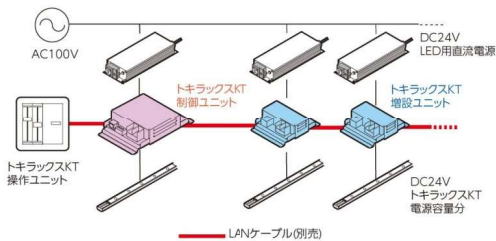

品名	品番	価格	定格入力	定格出力	重量
①トキラックスKT操作ユニット	LC-KT-DMRJ	¥23,000	-	-	約190g
②トキラックスKT制御ユニット	LC-KT-SCDPJ	¥33,000	DC24V	DC24V 5A	約310g
③トキラックスKT増設ユニット	LC-KT-DPJ	¥16,000	DC24V	DC24V 5A	約170g
④シグナルコンバータ	LC-SCJ	¥45,000	-	-	約200g

品名	品番	対象器具	価格	定格入力	定格出力	重量
⑤FF調光スレーバ	LCFF-AV-DPJ-24V	アドバンテージ用	¥22,000	DC24V	DC24V 5A	350g
	LCFF-TLX-DPJ-24V	トキラックス・ライトヴェール用				

トキラックスKTの制御機器

操作部に専用コントローラを使う場合

トキラックスKTの点灯には、直感的な操作が可能な専用コントローラ「トキラックスKT操作ユニット」をお勧めします。電源1台につき、1台の「トキラックスKT制御ユニット」と1本のLANケーブルが必要です。