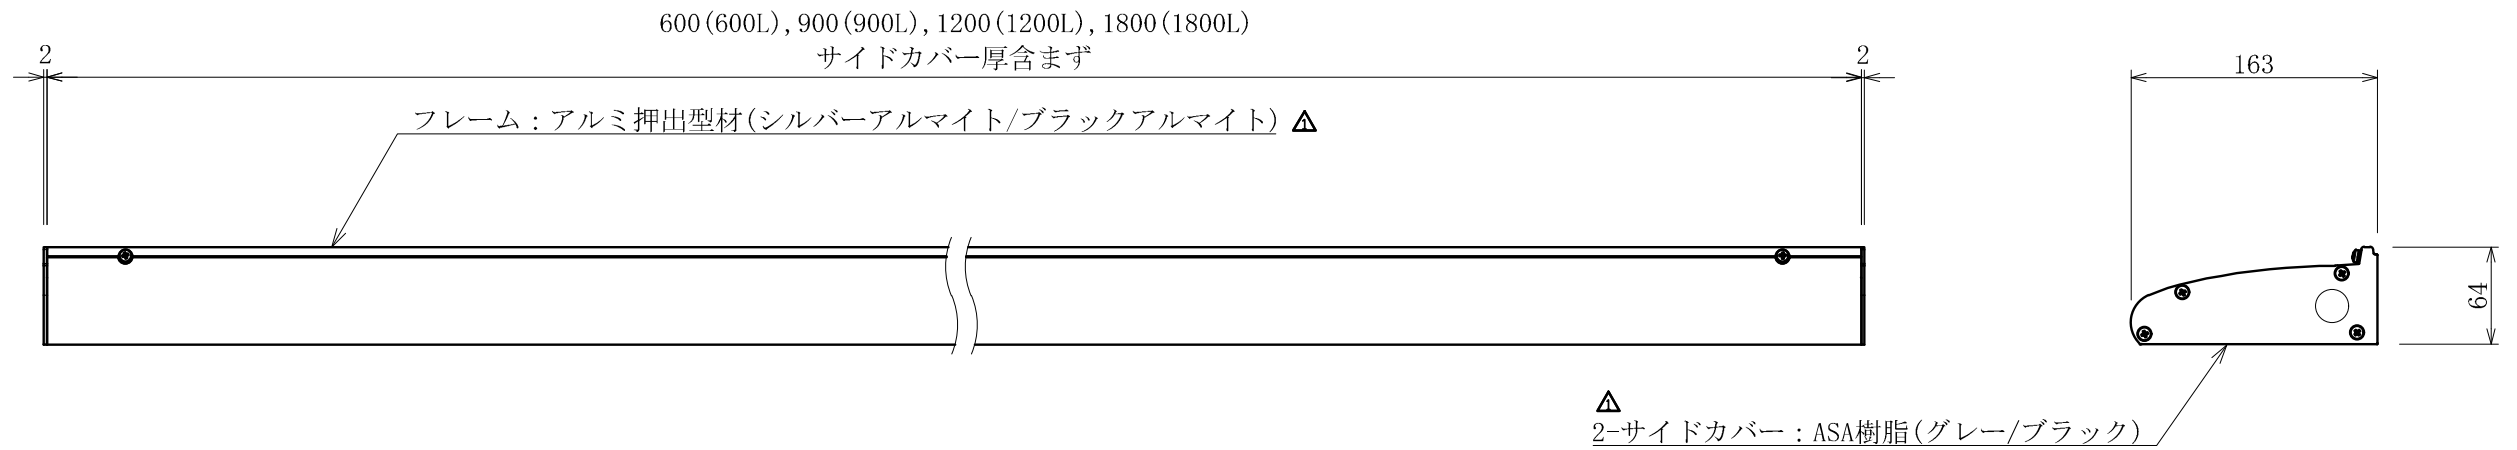

記号	年月日	訂正内容	訂正者
△	2022.10.3	入線孔、ブラックフレームの追加	飯坂
△			

※当製品に電源コードは付属しません。

	A	a	b
600L	4	75	450
900L	6	50	400
1200L	8	75	350
1800L	10	50	425

ブラケット アンカーピッチ