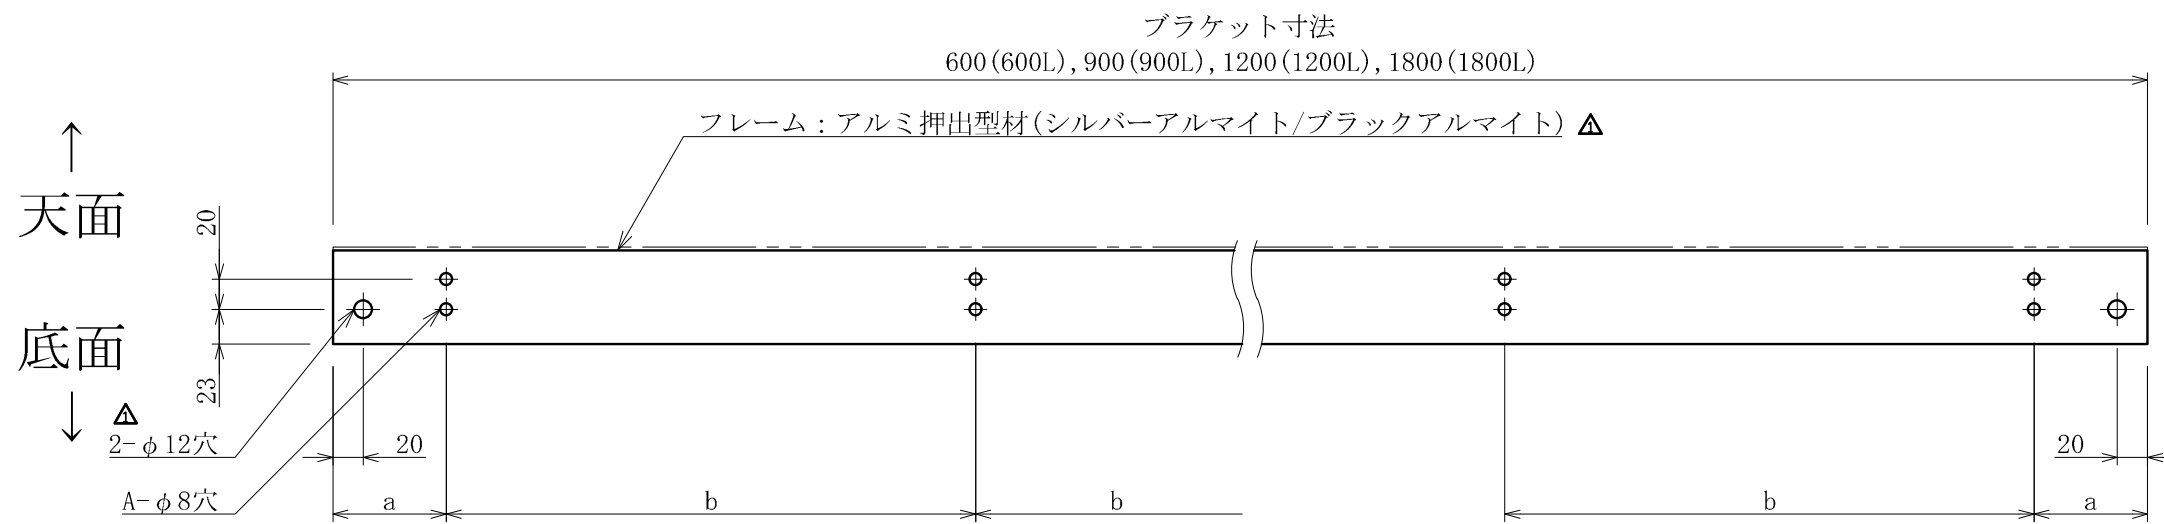

記号	年月日	訂正内容	訂正者
△	2022.10.3	入線孔、ブラックフレームの追加	飯坂
△			

※当製品に電源コードは付属しません。

	A	a	b
600L	4	75	450
900L	6	50	400
1200L	8	75	350
1800L	10	50	425

ブラケット アンカーピッチ