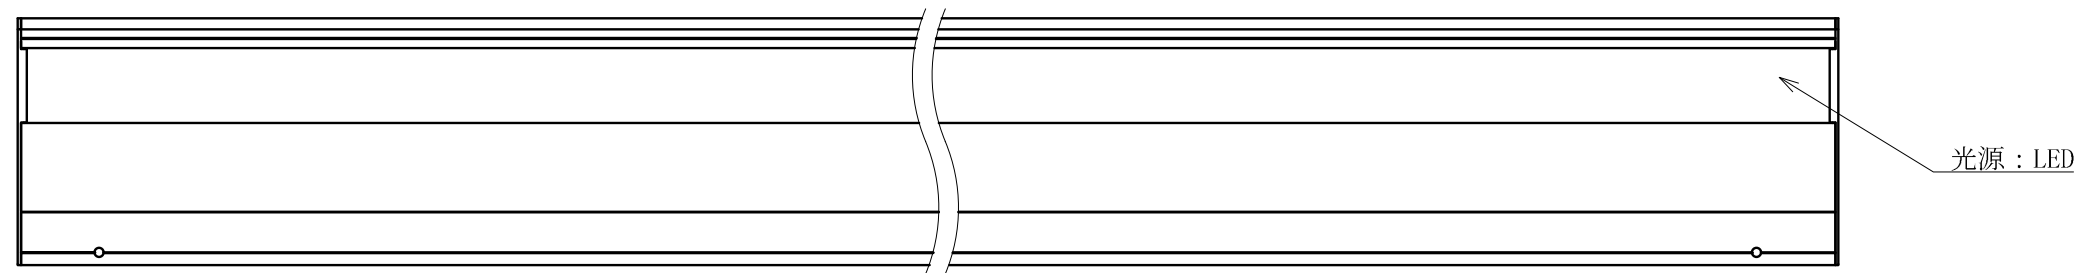

記号	年月日	訂正内容	訂正者
△	2022.10.3	入線孔、ブラックフレームの追加	飯坂
△			

※当製品に電源コードは付属しません。

	A	a	b
600L	4	75	450
900L	6	50	400
1200L	8	75	350
1800L	10	50	425

ブラケット アンカーピッチ