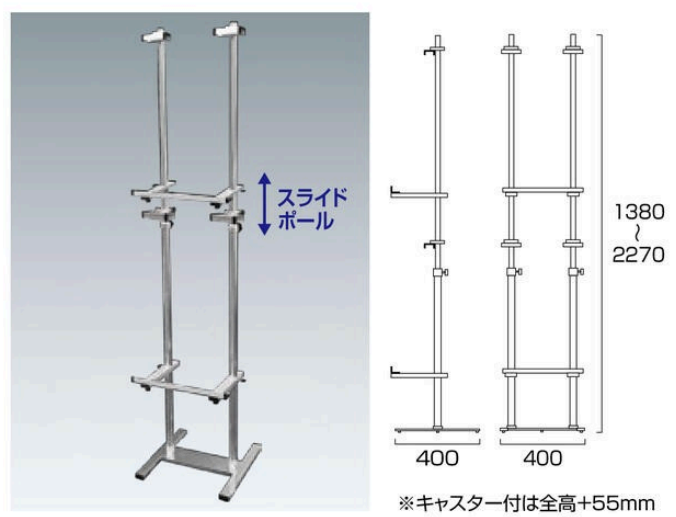

PAパネルスタンドコンビ

A1~B1サイズのパネルを縦に2枚展示できる屋内用パネルスタンド

2枚パネルを展示できるPAシリーズ最大の 展示容量

PAパネルスタンドコンビ23G-CB
PA23G-CB 41,800円(税込)

PAパネルスタンドコンビ23GKG-CB ゴム輪キャスター付
PA23GKG-CB 48,400円(税込)

- ボール=ステンパイプ/#400仕上(スライド) ●ホルダー=アルミ押出し/アルマイト仕上
- G脚ベース=スチール製/クロムメッキ仕上 ●対応パネル規格サイズ=A1+A1/A1+B1
- 対応パネル寸法=W250~900/H800~1100/t=30mm以下 ●重量=9.5kg

PAパネルスタンドコンビ23TW-CB
PA23TW-CB 50,820円(税込)

PAパネルスタンドコンビ23TWKG-CB ゴム輪キャスター付
PA23TWKG-CB 57,420円(税込)

- ボール=ステンパイプ・ツイン/#400仕上(スライド)
- ホルダー=アルミ押出し/アルマイト仕上 ●TW脚ベース=スチール製/クロムメッキ仕上
- 対応パネル規格サイズ=A1+A1/A1+B1
- 対応パネル寸法=W400~1100/H800~1100/t=30mm以下 ●重量=11.9kg

オプション キャスター加工

スタンドの移動に便利なキャスター加工ができます。

キャスター・ゴム輪
K-GU スタンド価格+6,600円(税込)
※4輪の内、2輪にストッパー付。

受けホルダー (TWスタイル)

アームを回転させる事で、垂直にも傾斜にも展示可能な機能性を持った受けホルダーです。

垂直設置位置 傾斜設置位置

ポスタースタンド
A型

ポスタースタンド
直立