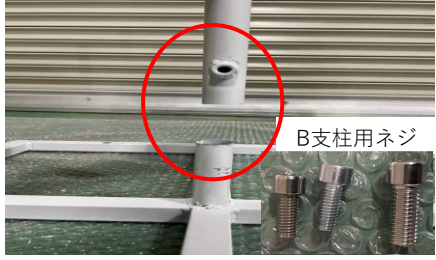

A 本体固定ビス×2

B 支柱用ネジ×3

C 六角レンチ×2

D 設置面固定用ペグ×4

E 100V電源コード×1

商品名：ホログラム19 ドルフィン 組立説明書

①土台に支柱を装着/本体取付

・装着後、支柱用ネジで固定

・支柱用ネジを装着

・本体固定ビスを装着

・本体を装着

②点灯 (100V電源コードを接続)

100V電源コード×1

設置面固定用ペグ×4

■商品名：ホログラム19 ドルフィン 組立説明書

③高さ調整