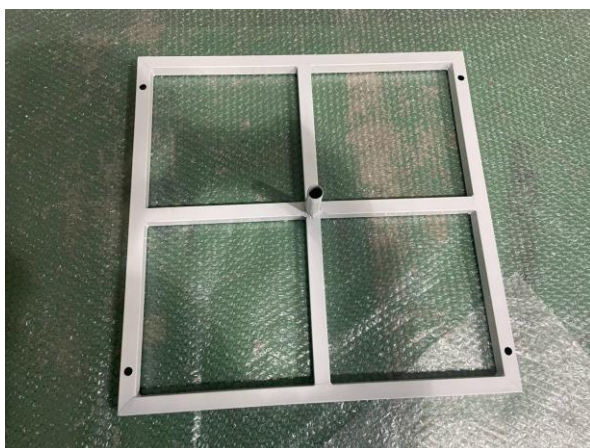

商品名：ホログラム19 ドルフィン 組立説明書

● 本体

① 本体

● その他パーツ

② 土台

③ 支柱（上）

④ 支柱（下）

● 備品

A 本体固定ビス×2

B 支柱用ネジ×3

C 六角レンチ×2

D 設置面固定用ペグ×4

E 100V電源コード×1

商品名：ホログラム19 ドルフィン 組立説明書

①土台に支柱を装着/本体取付

・装着後、支柱用ネジで固定

・支柱用ネジを装着

・本体固定ビスを装着

・本体を装着

②点灯 (100V電源コードを接続)

100V電源コード×1

設置面固定用ペグ×4

■商品名：ホログラム19 ドルフィン 組立説明書

③高さ調整