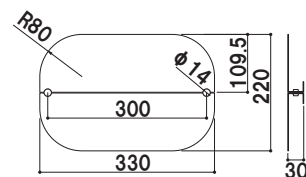

FIRST 株式会社ファースト
〒468-0015 名古屋市天白区原1丁目815番地

TEL.052-803-6131 FAX.052-802-7131
☒ support@first-sp.com

ファースト サイン

検索

www.first-sp.com