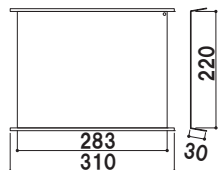

# お店の雰囲気づくりに役立つディスプレイサイン VH・BH シリーズ - オプション -

■ BH-250B、棚板

POINT

テイクアウトのトッピングコーナーや  
ショップカードや小物を置いてお店のアピールに

BH-250W

オプション  
BH-250用棚板 屋内

005

重量 | 1kg  
本体 | スチール 焼付け黒塗装  
※棚板の高さは調整できません