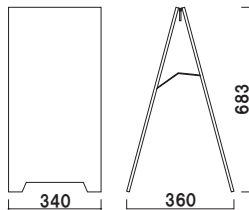

# SP カスタマイズできる スチール製スタンドプレート。

新製品  
NEW

マグネット使用可

取っ手付き

本体上部より取っ手を引き出すことができ、持ち運びに便利です。

本体 ■ スチール黒塗装仕上げ  
取っ手 ■ クロームメッキ仕上げ  
面板サイズ ■ W340 × H700mm  
上部取っ手付

SP-スチール黒 (ブラック)

両面 屋外

重量 ■ 5.1kg 017

本体 ■ スチール白塗装仕上げ  
取っ手 ■ クロームメッキ仕上げ  
面板サイズ ■ W340 × H700mm  
上部取っ手付

SP-スチール白 (ホワイト)

両面 屋外

重量 ■ 5.1kg 017