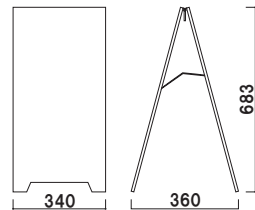

重量 ■ 5.1kg 017

本体 ■ スチール白塗装仕上げ  
取っ手 ■ クロームメッキ仕上げ  
面板サイズ ■ W340 × H700mm  
上部取っ手付

SP-スチール白 (ホワイト)

両面 屋外

重量 ■ 5.1kg 017