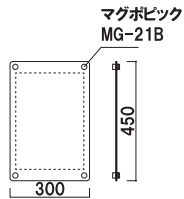

重量 ■ 5.1kg 017

本体 ■ スチール白塗装仕上げ  
取っ手 ■ クロームメッキ仕上げ  
面板サイズ ■ W340 × H700mm  
上部取っ手付

SP-スチール白 (ホワイト)

両面 屋外

重量 ■ 5.1kg 017

## B4 挟み込み面板

005

本体 ■ アクリル透明 t2mm  
 2枚合わせ  
 マグホビック 4セット付き  
 ※防水ではございません。

**オプション**

## ホワイトボードマグネットシート

003

本体サイズ ■ W300 × H500mm

※水にぬれるとマーカーが  
 流れ落ちてしまいますので、  
 雨や水のかからない場所で  
 ご使用ください。

**オプション**