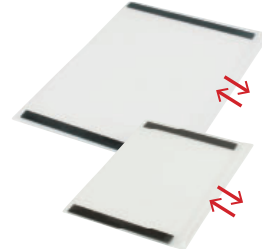

## A3ソフトケース

005

本体 ■ 塩ビ (片面マット)  
 ※印刷物はよく乾いてからお入れ下さい。

## A4ソフトケース

003

本体 ■ 塩ビ (片面マット)  
 ※印刷物はよく乾いてからお入れ下さい。

**オプションソフトケース**  
 挿入口を折り返して閉じる  
 防滴チャック付き。  
 ポスターを雨から守ります。  
 ソフトケースは消耗品とお考えください。  
 ご使用環境によって熱変形が生じる場合があります。

**オプション**