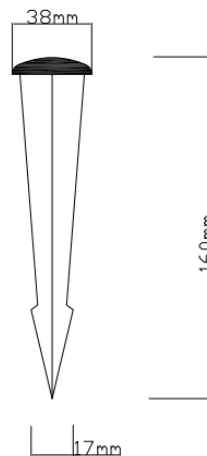

付属品 アンカー

【 単位:mm 】

- ・屋外での設置の場合はコネクターや接続部分は適切な防水処理の上ご使用ください。
- ・商品を使用する際に、本カタログの取扱い注意欄をご覧ください、正しくお使いください。
- ・LEDは特性上発光色や明るさにバラツキがありますのでご了承の上ご使用ください。
- ・この器具での6カ月以上の設置はご遠慮ください。
- ・製品保証は、納入後120日以内となります。

最終更新日	2023年3月31日		
製品名	スポットライト アップライト		
LEDcolor	ウォームホワイト (電球色)		
品番	24V2GCYLED3WW		
販売元	株式会社向陽プランニング		
製造国	Rayer Lighting Co., LTD(中国)		
特記事項	承認	検図	設計
電源、接続備品別売 ヤゲン、クリップ付			

1	入力電圧	AC100V→DC24V	9	LED素子	中国産 普瑞
2	芯数	2芯	10	色温度	3000K
3	消費電力	約4W	11	素材	アルミ/強化ガラス/防電塗装
4	連結本数	20m以内 及び 10連結可	12	適応環境	屋外・防滴 仕様
5	重量	約500.g	13	保護等級	IP65
6	球数	3球			
7	サイズ	図面参照			
8	電線	2×0.75sp/Φ6.5黒線