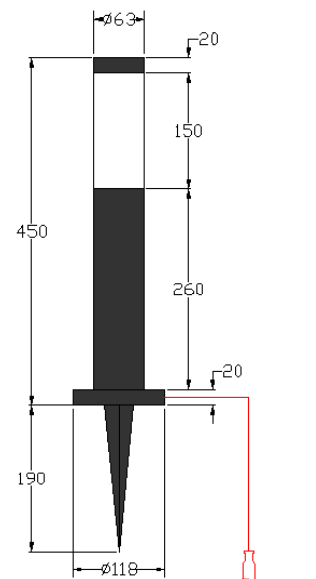

ポールライト15

ポールライト30

ポールライト45

【 単位:mm 】

- ・屋外での設置の場合はコネクターや接続部分は適切な防水処理の上ご使用ください。
- ・商品を使用する際に、カタログの取扱い注意欄をご覧頂き、正しくお使いください。
- ・LEDは特性上発光色や明るさにバラツキがありますのでご了承の上ご使用ください。
- ・この器具での6か月以上の設置はご遠慮ください。
- ・製品保証は、納入後180日以内となります。

1	入力電圧	AC100V→DC24V	7	サイズ	図面参照
2	芯数	2芯	8	電線	2×0.75sp
3	消費電力	約3W(3製品同じ)	9	コネクター	Ver.S/L約3,000mm
4	連結本数	20m以内10連結可	10	LED素子	3000K/中国球
5	重量	約900g(ポールライト45)	11	素材	アルミ/アクリルキャップ
		約700g(ポールライト30)	12	適応環境	屋外・防滴 仕様
		約600g(ポールライト15)	13	保護等級	IP65
6	球数	1球(COB)			