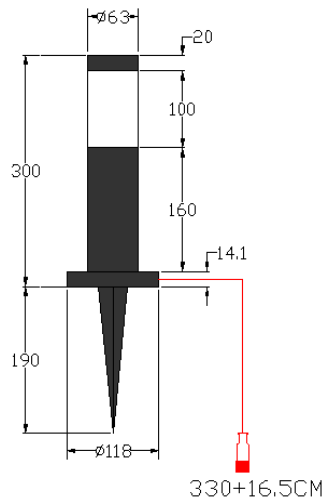

ポールライト15

ポールライト30

ポールライト45

【 単位:mm 】

- ・屋外での設置の場合はコネクターや接続部分は適切な防水処理の上ご使用ください。
- ・商品を使用する際に、カタログの取扱い注意欄をご覧頂き、正しくお使いください。
- ・LEDは特性上発光色や明るさにバラツキがありますのでご了承の上ご使用ください。
- ・この器具での6か月以上の設置はご遠慮ください。
- ・製品保証は、納入後180日以内となります。

1	入力電圧	AC100V→DC24V	7	サイズ	図面参照
2	芯数	2芯	8	電線	2×0.75sp
3	消費電力	約3W(3製品同じ)	9	コネクター	Ver.S/L約3,000mm
4	連結本数	20m以内10連結可	10	LED素子	3000K/中国球
5	重量	約900g(ポールライト45)	11	素材	アルミ/アクリルキャップ
		約700g(ポールライト30)	12	適応環境	屋外・防滴 仕様
		約600g(ポールライト15)	13	保護等級	IP65
6	球数	1球(COB)			