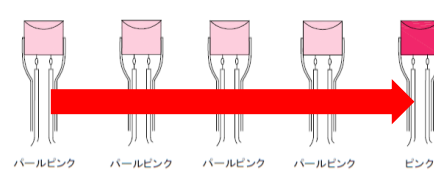

サンライトカジュアル

ロマンチックピンク

オータムハーモニー

グラデーションブルー

スプリングハーモニー

カマイユゴールド

夜桜

【 単位:mm 】

- ・商品を使用する際に、本カタログの取扱い注意欄をご覧ください、正しくお使いください。
- ・屋外での設置の場合はコネクターや接続部分は適切な防水処理の上ご使用ください。
- ・LEDは特性上発光色や明るさにバラツキがありますのでご了承の上ご使用ください。
- ・この器具で3か月以上の屋外設置はご遠慮ください。
- ・製品保証は、納入後90日以内となります。

最終更新日

2023年7月16日

製品名	2芯ストリングライト ブラックコードVer. II 複数配列		
LED color	①TE球		
	サンライトカジュアル (SL)		
	ロマンチックピンク (RMP)		
	グラデーションブルー (GDB)		
	カマイユゴールド(KG)フラッシュ(遅い点滅)		
	夜桜 (YZ)		
	パステルマルチ (PM)※ランダム配列		
	②中国球		
	オータムハーモニー (AH)		
	スプリングハーモニー (SH)		
ジュエリーマルチ (JM)※ランダム配列			
品番	2B100 * 2 (* 印: LEDcolor欄英字参照)		
販売元	株式会社向陽プランニング		

1	入力電圧	AC100V	8	電線	0.2sq/Φ1.6mm黒線	特記事項	パワーコードなど 接続備品別売	承認	検図	設計
2	芯数	2芯	9	発光部	ゼリー付き/透明熱収縮チューブ					
3	消費電力	約3W	10	回路数	3回路					
4	連結本数	10連結迄 パワーコード、コントローラー共通	11	LED素子	①Φ5mm/拡散球/TE ②Φ5mm/拡散球/中国球					
5	重量	約280g	12	コネクター	Ver.II仕様/Φ16mm/ナイロン/PVC					
6	球数	100球	13	適応環境	屋外・防滴 仕様					
7	サイズ	図面参照	14	保護等級	本体IP66/コネクターIP67					