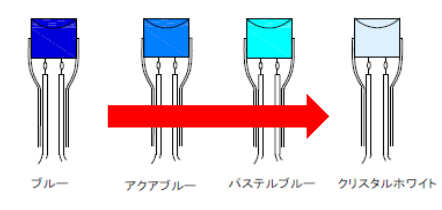

サンライトカジュアル

ロマンチックピンク

オータムハーモニー

グラデーションブルー

スプリングハーモニー

カマイユゴールド

夜桜

【 単位:mm 】

- ・商品を使用する際に、本カタログの取扱い注意欄をご覧ください、正しくお使いください。
- ・屋外での設置の場合はコネクターや接続部分は適切な防水処理の上ご使用ください。
- ・LEDは特性上発光色や明るさにバラツキがありますのでご了承の上ご使用ください。
- ・この器具で3か月以上の屋外設置はご遠慮ください。
- ・製品保証は、納入後90日以内となります。

最終更新日

2023年7月16日

製品名	2芯ストリングライト ブラックコードVer. II 複数配列		
LED color	①TE球		
	サンライトカジュアル (SL)		
	ロマンチックピンク (RMP)		
	グラデーションブルー (GDB)		
	カマイユゴールド(KG)フラッシュ(遅い点滅)		
	夜桜 (YZ)		
	パステルマルチ (PM)※ランダム配列		
	②中国球		
	オータムハーモニー (AH)		
	スプリングハーモニー (SH)		
ジュエリーマルチ (JM)※ランダム配列			
品番	2B100 * 2 (* 印: LEDcolor欄英字参照)		
販売元	株式会社向陽プランニング		

1	入力電圧	AC100V	8	電線	0.2sq/Φ1.6mm黒線	特記事項	パワーコードなど 接続備品別売	承認	検図	設計
2	芯数	2芯	9	発光部	ゼリー付き/透明熱収縮チューブ					
3	消費電力	約3W	10	回路数	3回路					
4	連結本数	10連結迄 パワーコード、コントローラー共通	11	LED素子	①Φ5mm/拡散球/TE ②Φ5mm/拡散球/中国球					
5	重量	約280g	12	コネクター	Ver.II仕様/Φ16mm/ナイロン/PVC					
6	球数	100球	13	適応環境	屋外・防滴 仕様					
7	サイズ	図面参照	14	保護等級	本体IP66/コネクターIP67					