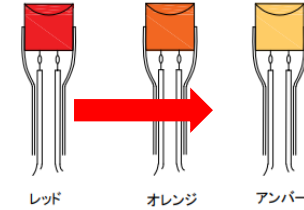

サンライトカジュアル

ロマンチックピンク

オータムハーモニー

グラデーションブルー

スプリングハーモニー

カマイユゴールド

夜桜

【 単位:mm 】

- ・商品を使用する際に、本カタログの取扱い注意欄をご覧ください、正しくお使いください。
- ・屋外での設置の場合はコネクターや接続部分は適切な防水処理の上ご使用ください。
- ・LEDは特性上発光色や明るさにバラツキがありますのでご了承の上ご使用ください。
- ・この器具で3か月以上の屋外設置はご遠慮ください。
- ・製品保証は、納入後90日以内となります。

最終更新日

2023年7月16日

製品名	2芯ストリングライト ブラックコードVer. II 複数配列		
LED color	①TE球		
	サンライトカジュアル (SL)		
	ロマンチックピンク (RMP)		
	グラデーションブルー (GDB)		
	カマイユゴールド(KG)フラッシュ(遅い点滅)		
	夜桜 (YZ)		
	パステルマルチ (PM)※ランダム配列		
	②中国球		
	オータムハーモニー (AH)		
	スプリングハーモニー (SH)		
ジュエリーマルチ (JM)※ランダム配列			
品番	2B100 * 2 (* 印: LEDcolor欄英字参照)		
販売元	株式会社向陽プランニング		

1	入力電圧	AC100V	8	電線	0.2sq/Φ1.6mm黒線	特記事項	パワーコードなど 接続備品別売	承認	検図	設計
2	芯数	2芯	9	発光部	ゼリー付き/透明熱収縮チューブ					
3	消費電力	約3W	10	回路数	3回路					
4	連結本数	10連結迄 パワーコード、コントローラー共通	11	LED素子	①Φ5mm/拡散球/TE ②Φ5mm/拡散球/中国球					
5	重量	約280g	12	コネクター	Ver.II仕様/Φ16mm/ナイロン/PVC					
6	球数	100球	13	適応環境	屋外・防滴 仕様					
7	サイズ	図面参照	14	保護等級	本体IP66/コネクターIP67					