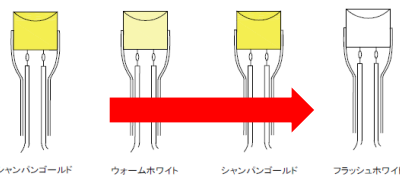

サンライトカジュアル

ロマンチックピンク

オータムハーモニー

グラデーションブルー

スプリングハーモニー

カマイユゴールド

夜桜

【 単位:mm 】

- ・商品を使用する際に、本カタログの取扱い注意欄をご覧ください、正しくお使いください。
- ・屋外での設置の場合はコネクターや接続部分は適切な防水処理の上ご使用ください。
- ・LEDは特性上発光色や明るさにバラツキがありますのでご了承の上ご使用ください。
- ・この器具で3か月以上の屋外設置はご遠慮ください。
- ・製品保証は、納入後90日以内となります。

最終更新日

2023年7月16日

製品名	2芯ストリングライト ブラックコードVer. II 複数配列		
LED color	①TE球		
	サンライトカジュアル (SL)		
	ロマンチックピンク (RMP)		
	グラデーションブルー (GDB)		
	カマイユゴールド(KG)フラッシュ(遅い点滅)		
	夜桜 (YZ)		
	パステルマルチ (PM)※ランダム配列		
	②中国球		
	オータムハーモニー (AH)		
	スプリングハーモニー (SH)		
ジュエリーマルチ (JM)※ランダム配列			
品番	2B100 * 2 (* 印: LEDcolor欄英字参照)		
販売元	株式会社向陽プランニング		

1	入力電圧	AC100V	8	電線	0.2sq/Φ1.6mm黒線	特記事項	パワーコードなど 接続備品別売	承認	検図	設計
2	芯数	2芯	9	発光部	ゼリー付き/透明熱収縮チューブ					
3	消費電力	約3W	10	回路数	3回路					
4	連結本数	10連結迄 パワーコード、コントローラー共通	11	LED素子	①Φ5mm/拡散球/TE ②Φ5mm/拡散球/中国球					
5	重量	約280g	12	コネクター	Ver.II仕様/Φ16mm/ナイロン/PVC					
6	球数	100球	13	適応環境	屋外・防滴 仕様					
7	サイズ	図面参照	14	保護等級	本体IP66/コネクターIP67					