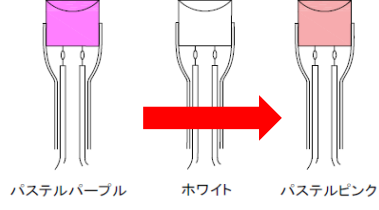

サンライトカジュアル

ロマンチックピンク

オータムハーモニー

グラデーションブルー

スプリングハーモニー

カマイユゴールド

夜桜

【 単位:mm 】

- ・商品を使用する際に、本カタログの取扱い注意欄をご覧ください、正しくお使いください。
- ・屋外での設置の場合はコネクターや接続部分は適切な防水処理の上ご使用ください。
- ・LEDは特性上発光色や明るさにバラツキがありますのでご了承の上ご使用ください。
- ・この器具で3か月以上の屋外設置はご遠慮ください。
- ・製品保証は、納入後90日以内となります。

最終更新日

2023年7月16日

製品名	2芯ストリングライト ブラックコードVer. II 複数配列		
LED color	①TE球		
	サンライトカジュアル (SL)		
	ロマンチックピンク (RMP)		
	グラデーションブルー (GDB)		
	カマイユゴールド(KG)フラッシュ(遅い点滅)		
	夜桜 (YZ)		
	パステルマルチ (PM)※ランダム配列		
	②中国球		
	オータムハーモニー (AH)		
	スプリングハーモニー (SH)		
ジュエリーマルチ (JM)※ランダム配列			
品番	2B100 * 2 (* 印: LEDcolor欄英字参照)		
販売元	株式会社向陽プランニング		

1	入力電圧	AC100V	8	電線	0.2sq/Φ1.6mm黒線	特記事項	パワーコードなど 接続備品別売	承認	検図	設計
2	芯数	2芯	9	発光部	ゼリー付き/透明熱収縮チューブ					
3	消費電力	約3W	10	回路数	3回路					
4	連結本数	10連結迄 パワーコード、コントローラー共通	11	LED素子	①Φ5mm/拡散球/TE ②Φ5mm/拡散球/中国球					
5	重量	約280g	12	コネクター	Ver.II仕様/Φ16mm/ナイロン/PVC					
6	球数	100球	13	適応環境	屋外・防滴 仕様					
7	サイズ	図面参照	14	保護等級	本体IP66/コネクターIP67					