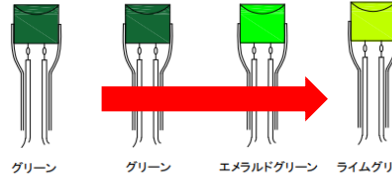

サンライトカジュアル

ロマンチックピンク

オータムハーモニー

グラデーションブルー

スプリングハーモニー

カマイユゴールド

夜桜

【 単位:mm 】

- ・商品を使用する際に、本カタログの取扱い注意欄をご覧ください、正しくお使いください。
- ・屋外での設置の場合はコネクターや接続部分は適切な防水処理の上ご使用ください。
- ・LEDは特性上発光色や明るさにバラツキがありますのでご了承の上ご使用ください。
- ・この器具で3か月以上の屋外設置はご遠慮ください。
- ・製品保証は、納入後90日以内となります。

最終更新日

2023年7月16日

製品名	2芯ストリングライト ブラックコードVer. II 複数配列		
LED color	①TE球		
	サンライトカジュアル (SL)		
	ロマンチックピンク (RMP)		
	グラデーションブルー (GDB)		
	カマイユゴールド(KG)フラッシュ(遅い点滅)		
	夜桜 (YZ)		
	パステルマルチ (PM)※ランダム配列		
	②中国球		
	オータムハーモニー (AH)		
	スプリングハーモニー (SH)		
ジュエリーマルチ (JM)※ランダム配列			
品番	2B100 * 2 (* 印: LEDcolor欄英字参照)		
販売元	株式会社向陽プランニング		

1	入力電圧	AC100V	8	電線	0.2sq/Φ1.6mm黒線	特記事項	パワーコードなど 接続備品別売	承認	検図	設計
2	芯数	2芯	9	発光部	ゼリー付き/透明熱収縮チューブ					
3	消費電力	約3W	10	回路数	3回路					
4	連結本数	10連結迄 パワーコード、コントローラー共通	11	LED素子	①Φ5mm/拡散球/TE ②Φ5mm/拡散球/中国球					
5	重量	約280g	12	コネクター	Ver.II仕様/Φ16mm/ナイロン/PVC					
6	球数	100球	13	適応環境	屋外・防滴 仕様					
7	サイズ	図面参照	14	保護等級	本体IP66/コネクターIP67					