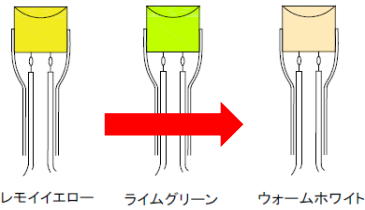

サンライトカジュアル

ロマンチックピンク

オータムハーモニー

グラデーションブルー

スプリングハーモニー

カマイユゴールド

夜桜

【 単位:mm 】

- ・商品を使用する際に、本カタログの取扱い注意欄をご覧ください、正しくお使いください。
- ・屋外での設置の場合はコネクターや接続部分は適切な防水処理の上ご使用ください。
- ・LEDは特性上発光色や明るさにバラツキがありますのでご了承の上ご使用ください。
- ・この器具で3か月以上の屋外設置はご遠慮ください。
- ・製品保証は、納入後90日以内となります。

最終更新日

2023年7月16日

製品名	2芯ストリングライト ブラックコードVer. II 複数配列		
LED color	①TE球		
	サンライトカジュアル (SL)		
	ロマンチックピンク (RMP)		
	グラデーションブルー (GDB)		
	カマイユゴールド(KG)フラッシュ(遅い点滅)		
	夜桜 (YZ)		
	パステルマルチ (PM)※ランダム配列		
	②中国球		
	オータムハーモニー (AH)		
	スプリングハーモニー (SH)		
ジュエリーマルチ (JM)※ランダム配列			
品番	2B100 * 2 (* 印: LEDcolor欄英字参照)		
販売元	株式会社向陽プランニング		

1	入力電圧	AC100V	8	電線	0.2sq/Φ1.6mm黒線	特記事項	パワーコードなど 接続備品別売	承認	検図	設計
2	芯数	2芯	9	発光部	ゼリー付き/透明熱収縮チューブ					
3	消費電力	約3W	10	回路数	3回路					
4	連結本数	10連結迄 パワーコード、コントローラー共通	11	LED素子	①Φ5mm/拡散球/TE ②Φ5mm/拡散球/中国球					
5	重量	約280g	12	コネクター	Ver.II仕様/Φ16mm/ナイロン/PVC					
6	球数	100球	13	適応環境	屋外・防滴 仕様					
7	サイズ	図面参照	14	保護等級	本体IP66/コネクターIP67					