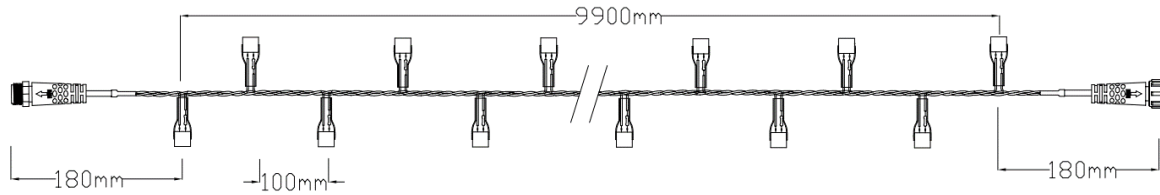

サンライトカジュアル

ロマンチックピンク

オータムハーモニー

グラデーションブルー

スプリングハーモニー

カマイユゴールド

夜桜

【 単位:mm 】

- ・商品を使用する際に、本カタログの取扱い注意欄をご覧ください、正しくお使いください。
- ・屋外での設置の場合はコネクターや接続部分は適切な防水処理の上ご使用ください。
- ・LEDは特性上発光色や明るさにバラツキがありますのでご了承の上ご使用ください。
- ・この器具で3か月以上の屋外設置はご遠慮ください。
- ・製品保証は、納入後90日以内となります。

最終更新日

2023年7月16日

製品名	2芯ストリングライト ブラックコードVer. II 複数配列		
LED color	①TE球		
	サンライトカジュアル (SL)		
	ロマンチックピンク (RMP)		
	グラデーションブルー (GDB)		
	カマイユゴールド(KG)フラッシュ(遅い点滅)		
	夜桜 (YZ)		
	パステルマルチ (PM)※ランダム配列		
	②中国球		
	オータムハーモニー (AH)		
	スプリングハーモニー (SH)		
ジュエリーマルチ (JM)※ランダム配列			
品番	2B100 * 2 (* 印: LEDcolor欄英字参照)		
販売元	株式会社向陽プランニング		

1	入力電圧	AC100V	8	電線	0.2sq/Φ1.6mm黒線	特記事項	パワーコードなど 接続備品別売	承認	検図	設計
2	芯数	2芯	9	発光部	ゼリー付き/透明熱収縮チューブ					
3	消費電力	約3W	10	回路数	3回路					
4	連結本数	10連結迄 パワーコード、コントローラー共通	11	LED素子	①Φ5mm/拡散球/TE ②Φ5mm/拡散球/中国球					
5	重量	約280g	12	コネクター	Ver.II仕様/Φ16mm/ナイロン/PVC					
6	球数	100球	13	適応環境	屋外・防滴 仕様					
7	サイズ	図面参照	14	保護等級	本体IP66/コネクターIP67					