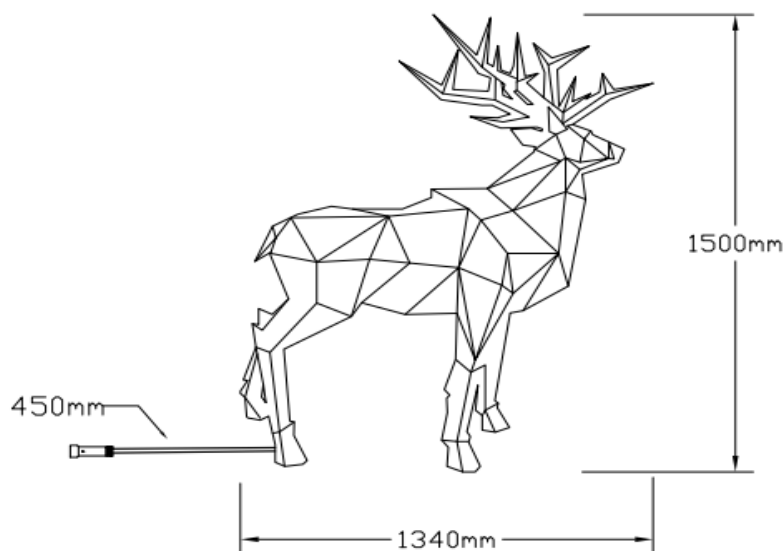

## 土台

- ・商品を使用する際に、カタログの取扱い注意欄をご覧頂き、正しくお使いください。
- ・屋外設置の場合はコネクターや接続部分は適切な防水処理の上ご使用ください。
- ・LEDは特性上発光色や明るさにバラツキがありますのでご了承の上ご使用ください。
- ・製品保証は、納入後90日以内となります。

最終更新日	2025年5月16日		
製品名	ホログラム10 トナカイ RY2 大		
LED color	ホワイト		
品番	24V2HG1-3-10		
販売元	株式会社向陽プランニング		
製造国	Rayer Lighting Co., LTD(中国)		
特記事項	承認	検図	設計
電源トランス 及び 接続備品別売 アンカー×4			

1	入力電圧	AC100V→DC24V	9	電線	2×0.34mm <sup>2</sup> /1.8×3.6mm平線
2	芯数	2芯	10	LED素子	シルバー線Φ0.5mm/中国球 被覆あり(LED及びコード)
3	消費電力	約9W			
4	連結本数	20m迄 又は 5台迄	11	コネクター	VerS仕様
5	重量	約5kg	12	素材	PVC/鉄フレーム
6	球数	576球	13	適応環境	屋外・防滴 仕様
7	構造	組立式	14	保護等級	-
8	サイズ	図面参照	15	保護フィルム	有り/取り外して利用ください