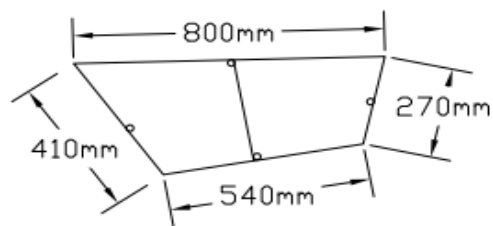

## 土台

- ・商品を使用する際に、カタログの取扱い注意欄をご覧頂き、正しくお使いください。
- ・屋外設置の場合はコネクターや接続部分は適切な防水処理の上ご使用ください。
- ・LEDは特性上発光色や明るさにバラツキがありますのでご了承の上ご使用ください。
- ・製品保証は、納入後90日以内となります。

最終更新日	2025年5月16日		
製品名	ホログラム10 トナカイ RY2 大		
LED color	ホワイト		
品番	24V2HG1-3-10		
販売元	株式会社向陽プランニング		
製造国	Rayer Lighting Co., LTD(中国)		
特記事項	承認	検図	設計
電源トランス 及び 接続備品別売 アンカー×4			

1	入力電圧	AC100V→DC24V	9	電線	2×0.34mm <sup>2</sup> /1.8×3.6mm平線
2	芯数	2芯	10	LED素子	シルバー線Φ0.5mm/中国球 被覆あり(LED及びコード)
3	消費電力	約9W			
4	連結本数	20m迄 又は 5台迄	11	コネクター	VerS仕様
5	重量	約5kg	12	素材	PVC/鉄フレーム
6	球数	576球	13	適応環境	屋外・防滴 仕様
7	構造	組立式	14	保護等級	-
8	サイズ	図面参照	15	保護フィルム	有り/取り外して利用ください