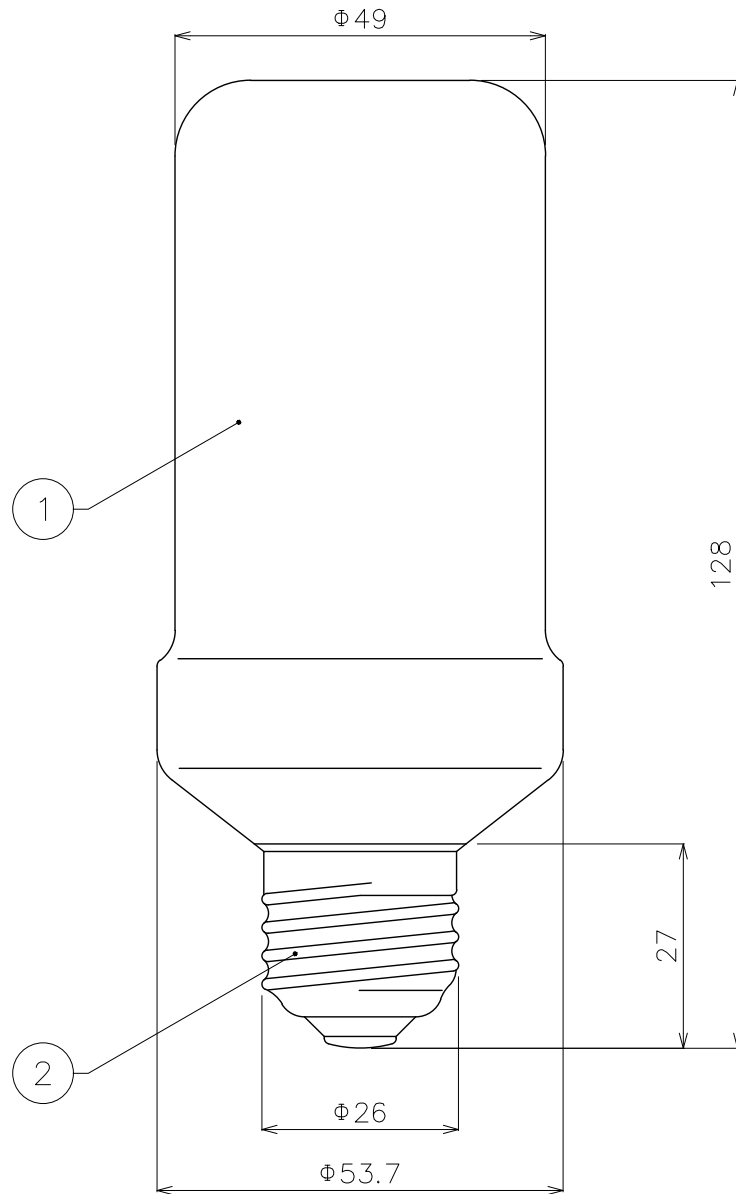

**X-ECO 承認図**

LED フレーム エン パルプ E26

LED FLAME 炎 EN BULB E26

入力電圧	AC100V
消費電力	3W
備考	重力センサー付き

DIMENSION [mm]

10	***	***	*	***
9	***	***	*	***
8	***	***	*	***
7	***	***	*	***
6	***	***	*	***
5	***	***	*	***
4	***	***	*	***
3	***	***	*	***
2	口金	スチール	*	E26
1	本体	樹脂	*	***
番号	部品名	材質	数	備考
Number	Parts name	Material	Qty.	Remarks

TITLE			EF-EN-3W		
SCALE		WEIGHT			
1:1		80g			
SIGN	SIGN	SIGN			
Kuwahara	***	Sakane			
DROWN	2018.09.03	Ver.	1		
CHECKED	2018.09.03				
 <b>株式会社エフェクトメイジ</b>					
SHEET 01/01					