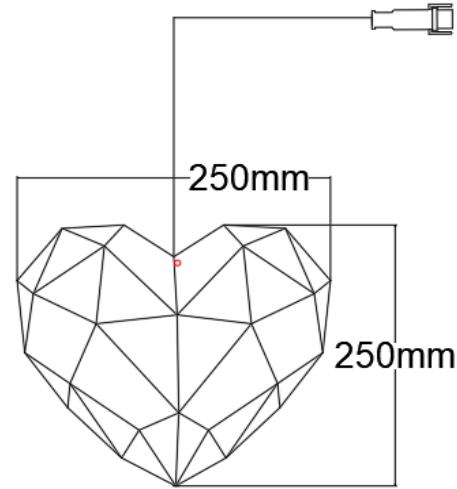

3D:厚み有
D:100mm

【 単位:mm 】

- ・商品を使用する際に、本カタログの取扱い注意欄をご覧ください、正しくお使いください。
- ・LEDは特性上発光色や明るさにバラツキがありますのでご了承の上ご使用ください。
- ・この器具での3か月以上の設置はご遠慮ください。
- ・製品保証は、納入後90日以内となります。

最終更新日	2023年9月20日		
製品名	ホログラム13 ハート25		
LED color	ホワイト		
品番	24V2HG1-3L1325		
販売元	株式会社向陽プランニング		
製造国	Rayer Lighting Co., LTD(中国)		
特記事項	承認	検図	設計
電源トランス及び 接続部材別売			

1	入力電圧	AC100V→DC24V	9	電線	2×0.34mm ² /1.8×3.6mm平線
2	芯数	2芯	10	LED素子	シルバー線Φ0.5mm/中国球 被覆あり(LED及びコード)
3	消費電力	約2W			
4	連結本数	20m迄 又は 25台迄	11	コネクター	Ver.S仕様/L約450mm
5	重量	約100g	12	素材	PVC
6	球数	96球	13	適応環境	屋外・防滴 仕様
7	球間隔	-	14	保護等級	-
8	サイズ	図面参照	15	保護フィルム	有り/取り外して利用