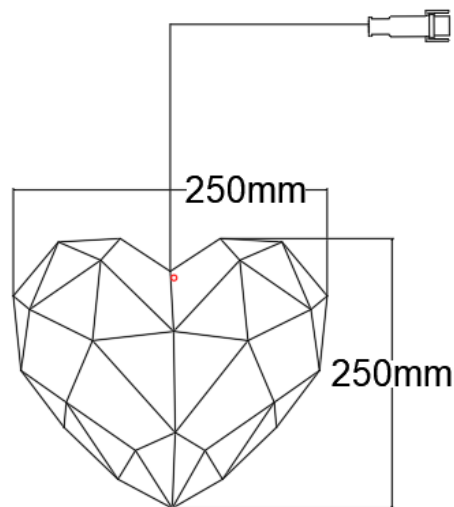

3D:厚み有
D:100mm

【 単位:mm 】

- ・商品を使用する際に、本カタログの取扱い注意欄をご覧ください、正しくお使いください。
- ・LEDは特性上発光色や明るさにバラツキがありますのでご了承の上ご使用ください。
- ・この器具での3カ月以上の設置はご遠慮ください。
- ・製品保証は、納入後90日以内となります。

最終更新日	2023年5月30日		
製品名	ホログラム13 ハート25		
LED color	ホワイト		
品番	24V2HG1-3L1325		
販売元	株式会社向陽プランニング		
製造国	Rayer Lighting Co., LTD(中国)		
特記事項	承認	検図	設計
電源トランス及び 接続部材別売			

1	入力電圧	AC100V→DC24V	9	電線	2×0.34mm ² /1.8×3.6mm平線
2	芯数	2芯	10	LED素子	シルバー線Φ0.5mm/中国球 被覆あり(LED及びコード)
3	消費電力	約2W			
4	連結本数	20m迄 又は メインコード8set迄	11	コネクター	Ver.S仕様/L約450mm
5	重量	約100g	12	素材	PVC
6	球数	96球	13	適応環境	屋外・防滴 仕様
7	球間隔	-	14	保護等級	-
8	サイズ	図面参照	15	保護フィルム	有り/取り外して利用