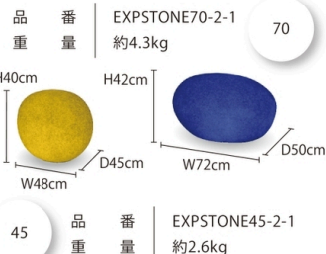

NEW

クリーミーライト・ タッチストーン

CREAMY LIGHT TOUCH STONE

品番 EXPSTONE45-2-1
重量 約2.6kg

クリーミーライト・タッチストーン

カラー	RGBW		
球数	20球		
消費電力	8W(2色混合)	電圧	24V
素材	PE	備考	接続部品別売/リモコン付

NEW

クリーミーライト・ タッチハーフボール

CREAMY LIGHT TOUCH HALF BALL

品番 EXPHALFB90-2-1
重量 約8.5kg

品番 EXPHALFB60-2-1
重量 約2.7kg

クリーミーライト・タッチハーフボール

カラー	RGBW		
球数	20球		
消費電力	8W(2色混合)	電圧	24V
素材	PE	備考	接続部品別売/リモコン付

EXPERIENTIAL LIGHT

体験型ライト
— タッチストーン/タッチハーフボール/ステップ

クリーミーライト・ ステップ

CREAMY LIGHT "STEP"

φ50cm

動画でCHECK!!

クリーミーライト・ ステップ

品番	WCREAMYSTEP
カラー	RGB
重量	約3kg
球数	57球
消費電力	11W(RGB最大)
素材	PE
備考	リモコン付/ 1set5台+連結コード付