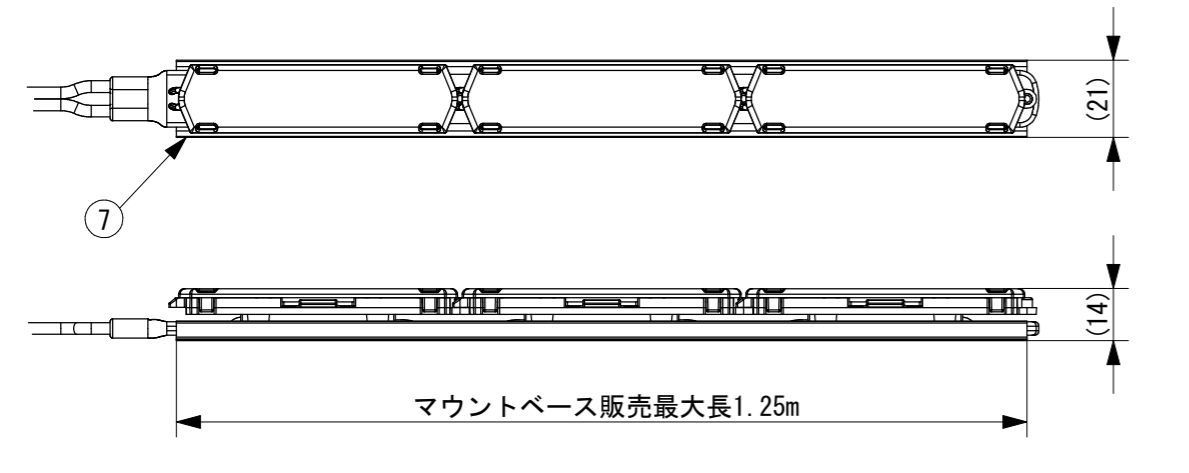

■推奨施工寸法(密閉環境)

■曲線施工イメージ

マウントベース装着時(オプション 別売品)

取付クリップ装着時(オプション 別売品)

定格仕様

- ・ 定格電圧 : DC24V
- ・ 消費電力 : 1.5W/ユニット @75mm
- ・ 光源色 : 24K (2400K), 27K (2700K), 30K (3000K), 35K (3500K), 40K (4000K)
- ・ 演色性 : Ra 85
- ・ 設置方向 : 床置、天井直付け、壁付け、傾斜
直線施工はマウントベースで施工してください。
曲線部には取付クリップをご使用ください。

注記

・ 壁付け垂直施工時は、少なくとも最上部の1ユニットは取付クリップで固定し、マウントベースと併用してください。

No.	Parts 部品	Material 材料	Memo 備考
7	マウントベース	PVC	別売 MC20-1.25 (1.25m)
6	取付クリップ	PC	別売 EVO-CP/10 (10個入)
5	エンドキャップ	PVC	
4	コードプロテクタ	PVC	
3	リード線	PVC	1.25mm ² × 2
2	LEDランプ	PC	
1	テープ電線	PVC	

Date 日付 2019. 10. 30

Draft 製図 Y. Terabe

Check 検図 T. Inaba

Approve 承認 C. Ishibiki

Scale 縮尺 1:2

Weight 重量 15g/ユニット

Unit 単位 mm

Size 用紙 A3