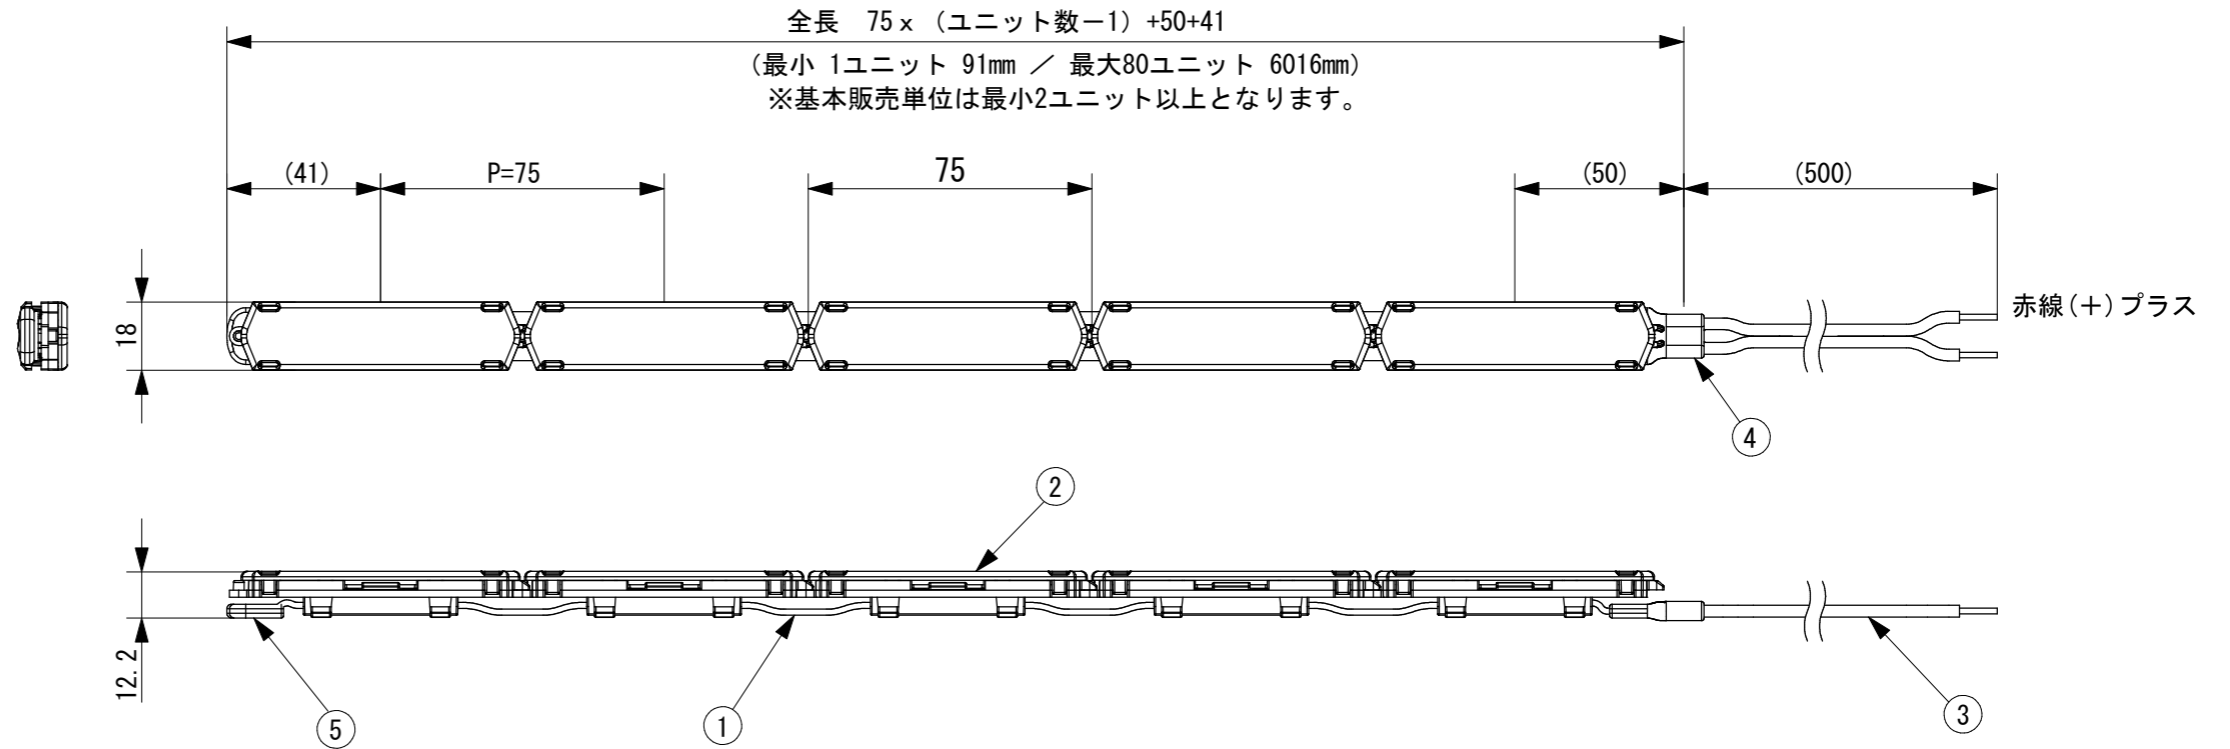

■推奨施工寸法(密閉環境)

■曲線施工イメージ

マウントベース装着時(オプション 別売品)

取付クリップ装着時(オプション 別売品)

定格仕様

- ・ 定格電圧 : DC24V
- ・ 消費電力 : 1.5W/ユニット @75mm
- ・ 光源色 : 24K (2400K), 27K (2700K), 30K (3000K), 35K (3500K), 40K (4000K)
- ・ 演色性 : Ra 85
- ・ 設置方向 : 床置、天井直付け、壁付け、傾斜
直線施工はマウントベースで施工してください。
曲線部には取付クリップをご使用ください。

注記

・ 壁付け垂直施工時は、少なくとも最上部の1ユニットは取付クリップで固定し、マウントベースと併用してください。

No.	Parts 部品	Material 材料	Memo 備考
7	マウントベース	PVC	別売 MC20-1.25 (1.25m)
6	取付クリップ	PC	別売 EVO-CP/10 (10個入)
5	エンドキャップ	PVC	
4	コードプロテクタ	PVC	
3	リード線	PVC	1.25mm ² × 2
2	LEDランプ	PC	
1	テープ電線	PVC	

Date 日付 2019. 10. 30

Draft 製図 Y. Terabe

Check 検図 T. Inaba

Approve 承認 C. Ishibiki

Scale 縮尺 1:2

Weight 重量 15g/ユニット

Unit 単位 mm

Size 用紙 A3