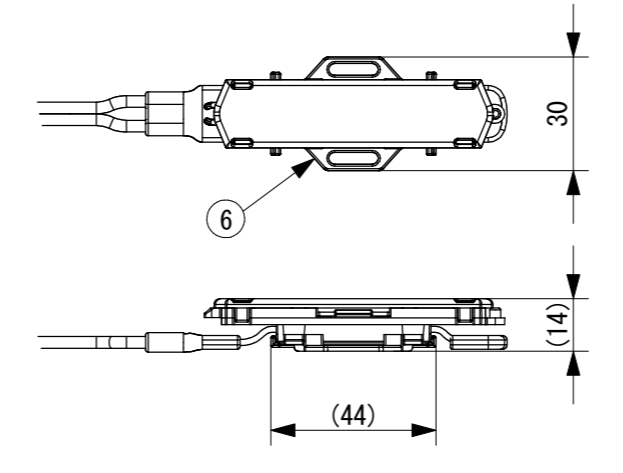

■推奨施工寸法(密閉環境)

■曲線施工イメージ

マウントベース装着時(オプション 別売品)

取付クリップ装着時(オプション 別売品)

定格仕様

- ・ 定格電圧 : DC24V
- ・ 消費電力 : 1.5W/ユニット @75mm
- ・ 光源色 : 24K (2400K), 27K (2700K), 30K (3000K), 35K (3500K), 40K (4000K)
- ・ 演色性 : Ra 85
- ・ 設置方向 : 床置、天井直付け、壁付け、傾斜
直線施工はマウントベースで施工してください。
曲線部には取付クリップをご使用ください。

注記

・ 壁付け垂直施工時は、少なくとも最上部の1ユニットは取付クリップで固定し、マウントベースと併用してください。

No.	Parts 部品	Material 材料	Memo 備考
7	マウントベース	PVC	別売 MC20-1.25 (1.25m)
6	取付クリップ	PC	別売 EVO-CP/10 (10個入)
5	エンドキャップ	PVC	
4	コードプロテクタ	PVC	
3	リード線	PVC	1.25mm ² × 2
2	LEDランプ	PC	
1	テープ電線	PVC	

Date 日付 2019. 10. 30

Draft 製図 Y. Terabe

Check 検図 T. Inaba

Approve 承認 C. Ishibiki

Scale 縮尺 1:2

Weight 重量 15g/ユニット

Unit 単位 mm

Size 用紙 A3