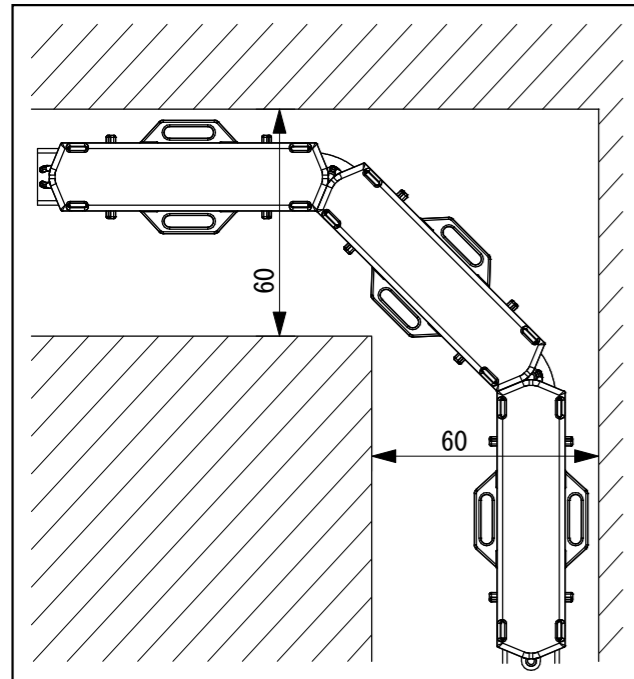

■推奨施工寸法(密閉環境)

■曲線施工イメージ

マウントベース装着時(オプション 別売品)

取付クリップ装着時(オプション 別売品)

定格仕様

- ・ 定格電圧 : DC24V
- ・ 消費電力 : 1.5W/ユニット @75mm
- ・ 光源色 : 24K (2400K), 27K (2700K), 30K (3000K), 35K (3500K), 40K (4000K)
- ・ 演色性 : Ra 85
- ・ 設置方向 : 床置、天井直付け、壁付け、傾斜
直線施工はマウントベースで施工してください。
曲線部には取付クリップをご使用ください。

注記

・ 壁付け垂直施工時は、少なくとも最上部の1ユニットは取付クリップで固定し、マウントベースと併用してください。

No.	Parts 部品	Material 材料	Memo 備考
7	マウントベース	PVC	別売 MC20-1.25 (1.25m)
6	取付クリップ	PC	別売 EVO-CP/10 (10個入)
5	エンドキャップ	PVC	
4	コードプロテクタ	PVC	
3	リード線	PVC	1.25mm ² × 2
2	LEDランプ	PC	
1	テープ電線	PVC	

Date 日付 2019. 10. 30

Draft 製図 Y. Terabe

Check 検図 T. Inaba

Approve 承認 C. Ishibiki

Scale 縮尺 1:2

Weight 重量 15g/ユニット

Unit 単位 mm

Size 用紙 A3