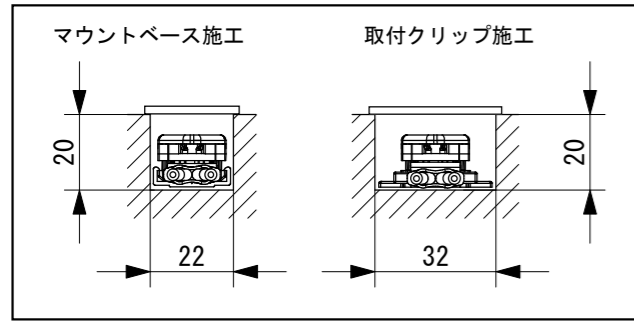

■推奨施工寸法(密閉環境)

■曲線施工イメージ

マウントベース装着時(オプション 別売品)

取付クリップ装着時(オプション 別売品)

定格仕様

- ・ 定格電圧 : DC24V
- ・ 消費電力 : 1.5W/ユニット @75mm
- ・ 光源色 : 24K (2400K), 27K (2700K), 30K (3000K), 35K (3500K), 40K (4000K)
- ・ 演色性 : Ra 85
- ・ 設置方向 : 床置、天井直付け、壁付け、傾斜
直線施工はマウントベースで施工してください。
曲線部には取付クリップをご使用ください。

注記

・ 壁付け垂直施工時は、少なくとも最上部の1ユニットは取付クリップで固定し、マウントベースと併用してください。

No.	Parts 部品	Material 材料	Memo 備考
7	マウントベース	PVC	別売 MC20-1.25 (1.25m)
6	取付クリップ	PC	別売 EVO-CP/10 (10個入)
5	エンドキャップ	PVC	
4	コードプロテクタ	PVC	
3	リード線	PVC	1.25mm ² × 2
2	LEDランプ	PC	
1	テープ電線	PVC	

Date 日付 2019. 10. 30

Draft 製図 Y. Terabe

Check 検図 T. Inaba

Approve 承認 C. Ishibiki

Scale 縮尺 1:2

Weight 重量 15g/ユニット

Unit 単位 mm

Size 用紙 A3