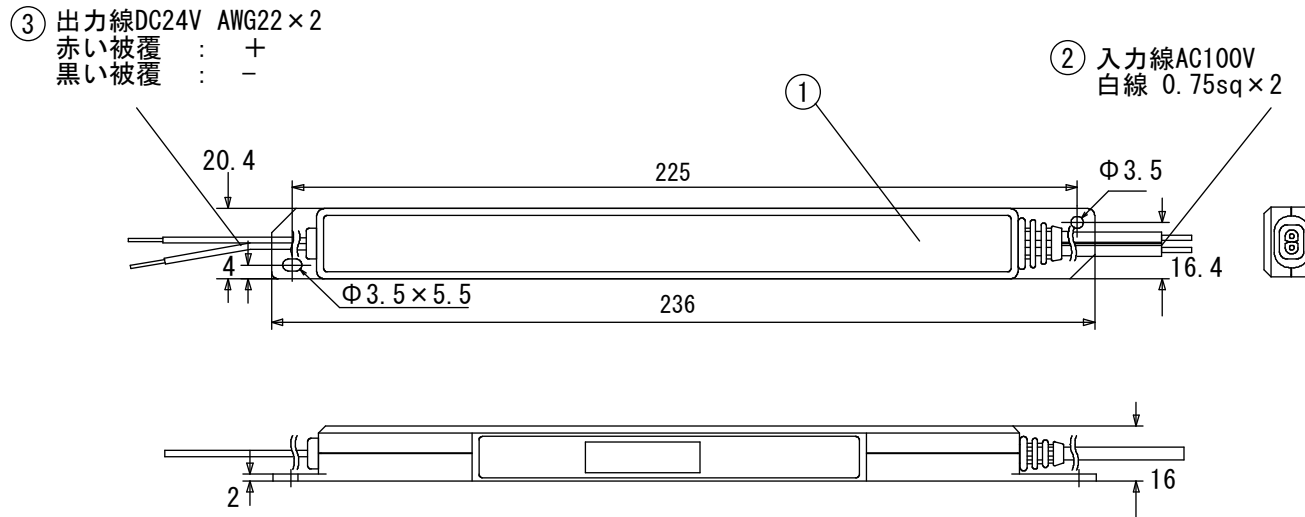

定格仕様	
入力定格	AC100V 50/60Hz 45VA
出力電圧	DC24V
出力電流	0.9A
使用周囲温度	0~40°C
重量	90g

6			
5			
4			
3	出力ケーブル	PVC	
2	入力ケーブル	PVC	
1	本体	PC	灰色
No.	Parts 部品	Material 材料	Memo 備考

Date 日付 2015/11/24

Draft 製図 N. Takamuku

Check 検図 S. Shirovani

Approve 承認 C. Ishibiki

Scale 縮尺 ~~1/1~~

Weight 重量 ~~90g~~

Unit 単位 mm

Size 用紙 A4

Title 名称 LED用直流電源 仕様図

Product No. 製品番号 LPS-21.6-24

**TOKI CORPORATION**  
Tel 03-5763-6121 Fax 03-5763-6130