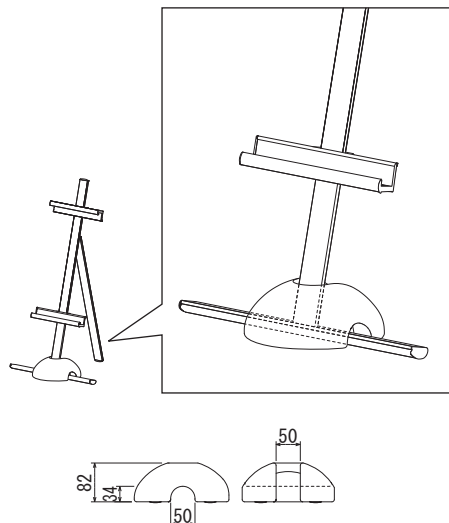

## セット方法

ポール外径50mmまでのスタンドまたはイーゼルに取り付け可能です。