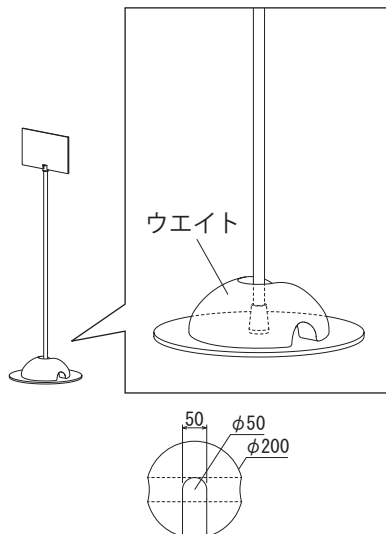

## セット方法

ポール外径50mmまでのスタンドまたはイーゼルに取り付け可能です。