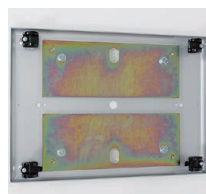

M-979 2108

M-979 MS179

M-981 MS182

M-981 869Z

スタンド類にドームウエイトをセットした写真の中には、商品ページにオプション表記のない商品もありますが、参考のために掲載しています。キャスター付きのパネル用スタンドや脚部の高い屋外用イーゼル、バナースタンドは少し浮いた状態になるのでぐらつきます。

スチールウエイト (11kg)

2384

FE470