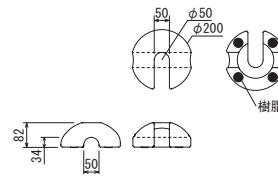

装備品・詳細 (オプション)

ドームウエイト 6K (6kg)

M-979

M-980

M-981

ドームウエイトは様々なスタンドに使える便利なウエイトです。

ご注意 オプション表記のない商品に使用すると、スタンドのベースや脚部の形状、サイズによってはぐらついたり、安定しない場合があります。

ご注意 移動したり持ち上げたりする際は必ずウエイトをはずして行ってください。ウエイトが落ちてけがをしたり、床がキズ付いたり、本体脚部が壊れたりする場合があります。

M-981 2379

M-979 2517

M-980 MS168

M-981×2 2383

M-981×2 2147

M-979 2154

M-979 2106

M-981 MS162

258・256
257・260

2393

スチールウエイト 14K2 (14kg)

FE467・F467

スチールウエイト 1.8 (1.8kg)

F464

スチール板のウエイトです。本体に取り付けた状態での出荷となります。

ポスタースタンド・メニュースタンド (2365) ・スタンド看板・電飾スタンド **オプション**