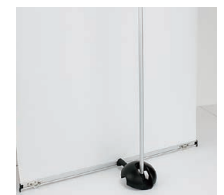

装備品・詳細 (オプション)

ドームウエイト 6K (6kg)

M-979

M-980

M-981

ドームウエイトは様々なスタンドに使える便利なウエイトです。

ご注意 オプション表記のない商品に使用すると、スタンドのベースや脚部の形状、サイズによってはぐらついたり、安定しない場合があります。

ご注意 移動したり持ち上げたりする際は必ずウエイトをはずして行ってください。ウエイトが落ちてけがをしたり、床がキズ付いたり、本体脚部が壊れたりする場合があります。

M-981 2379

M-979 2517

M-980 MS168

M-981×2 2383

M-981×2 2147

M-979 2154

M-979 2106

M-981 MS162

M-979 2108

M-979 MS179

M-981 MS182

M-981 869Z

スタンド類にドームウエイトをセットした写真の中には、商品ページにオプション表記のない商品もありますが、参考のために掲載しています。キャスター付きのパネル用スタンドや脚部の高い屋外用イーゼル、バナースタンドは少し浮いた状態になるのでぐらつきます。

スチールウエイト (11kg)

2384

FE470