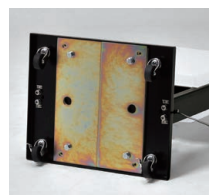

M-979 2108

M-979 MS179

M-981 MS182

M-981 869Z

スタンド類にドームウエイトをセットした写真の中には、商品ページにオプション表記のない商品もありますが、参考のために掲載しています。キャスター付きのパネル用スタンドや脚部の高い屋外用イーゼル、バナースタンドは少し浮いた状態になるのでぐらつきます。

スチールウエイト (11kg)

2384

FE470

258・256
257・260

2393

スチールウエイト 14K2 (14kg)

FE467・F467

スチールウエイト 1.8 (1.8kg)

F464

スチール板のウエイトです。本体に取り付けた状態での出荷となります。

ポスタースタンド・メニュースタンド (2365) ・スタンド看板・電飾スタンド **オプション**