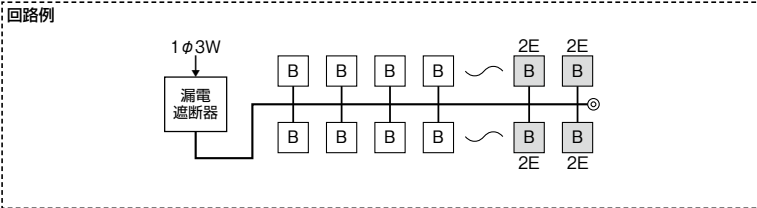

リミッター
スペースなし
全電力管内向け

スタンダードタイプ

スタンダード住宅用分電盤	
扉付	
	埋込形 パネル:プラスチック製 ボックス:スチール製

単3 主幹	単3中性線欠相保護付漏電遮断器				分岐	パールテクトブレーカ	
	30A	GBU-3-1HEA	75A	GBU-73-1HKC		BC-1NA(2P1E20A)	
	40A、50A 60A	GBU-53-1HEC GBU-63-1HEC	100A	GBU-103-1HKC		BC-2NA(2P2E20A)	

色:パネル(プラスチック製)マンセル8GY9.7/0.2
ボックス(スチール製)マンセル7.3Y9.2/0.7

MAG-F

パールテクト(扉付)埋込形

分岐回路数 +予備回路数	主幹 (A)	分岐回路		納期 区分	パールテクト(扉付)埋込形		外形寸法(mm)			盤定格 (A)	外形 寸法 図
		2P1E	2P2E		ご注文品番	標準価格 (円)	タテ	ヨコ	フカサ		
4+2	30	3	1	○	MAG33042F	22,100	320	347	116	30	D-211 12
	40			○	MAG34042F	25,900				60	
	50			○	MAG35042F	25,900					
	60			○	MAG36042F	25,900					
6+0	30	4	2	○	MAG3306F	23,300	320	347	116	30	D-211 12
	40			○	MAG3406F	27,100				60	
	50			○	MAG3506F	27,100					
	60			○	MAG3606F	27,100					
6+2	30	4	2	○	MAG33062F	24,300	320	347	116	30	D-211 12
	40			◎	MAG34062F	28,100				60	
	50			○	MAG35062F	28,100					
	60			○	MAG36062F	28,100					
8+0	30	6	2	○	MAG3308F	26,500	320	347	116	30	D-211 12
	40			○	MAG3408F	30,300				60	
	50			○	MAG3508F	30,300					
	60			○	MAG3608F	30,300					
8+2	30	6	2	○	MAG33082F	26,900	320	381	116	30	D-212 13
	40			◎	MAG34082F	31,000				60	
	50			○	MAG35082F	31,000					
	60			○	MAG36082F	31,000					
10+0	30	8	2	○	MAG3310F	29,100	320	381	116	30	D-212 13
	40			○	MAG3410F	33,200				60	
	50			○	MAG3510F	33,200					
	60			○	MAG3610F	33,200					
10+2	30	8	2	○	MAG33102F	29,500	320	381	116	30	D-212 13
	40			○	MAG34102F	34,000				60	
	50			○	MAG35102F	34,000					
	60			○	MAG36102F	34,000					
	75			○	MAG37102F	40,000				75	
12+0	30	10	2	○	MAG3312F	31,700	320	381	116	30	D-212 13
	40			○	MAG3412F	36,200				60	
	50			○	MAG3512F	36,200					
	60			○	MAG3612F	36,200					
	75			○	MAG3712F	42,200				75	
12+2	40	10	2	○	MAG34122F	37,000	320	415	116	30	D-212 14
	50			○	MAG35122F	37,000				60	
	60			◎	MAG36122F	37,000					
	75			○	MAG37122F	43,000				75	