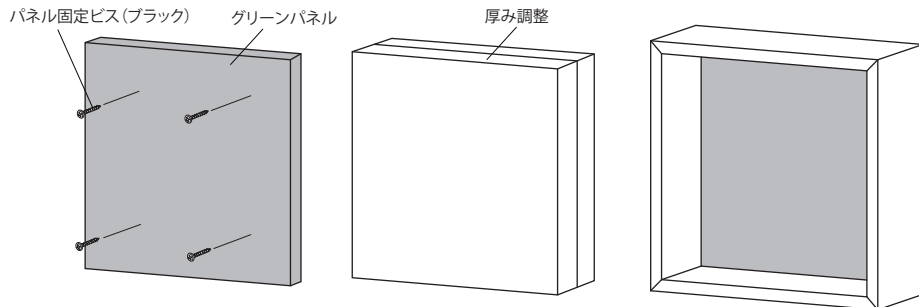

業者様へ…本書はお客様へお渡しください。
お客様へ…本書は大切に保管してください。

- 付属部品
壁面直付ビス 4本

●飾り方

本体の前面のグリーンの間から直接壁面直付ビスで壁に固定します。

◎GM品番でお買い上げのお客様へ

取り付け前に必ず接続明細説明書をご確認ください。

- 付属部品
壁面直付ビス(シルバー) 4本
パネル固定ビス(ブラック) 4本

1 グリーンパネルと厚み調整をフレームから取り出し、フレームのみを壁面直付ビスで壁面に固定します。

で注意
グリーンパネルをフレームから取り出す時に、人工グリーンを引っ張らないでください。人工グリーンが抜ける場合があります。

2 グリーンパネルと厚み調整をパネル固定ビスで取り付けます。

商品について

材 質 本体：木質ボード・樹脂 人工グリーン(造花)：樹脂・スチール 壁面直付ビス：スチールメッキ

お取り扱い上の注意

ご使用前に必ず本書(取扱説明書)をよくお読みいただき、記載された注意事項を守って、正しくお使いください。