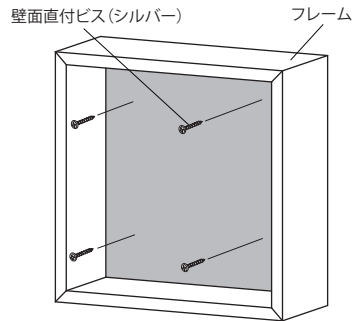

業者様へ…本書はお客様へお渡しください。
お客様へ…本書は大切に保管してください。

- 付属部品
壁面直付ビス 4本

●飾り方

本体の前面のグリーンの間から直接壁面直付ビスで壁に固定します。

◎GM品番でお買い上げのお客様へ

取り付け前に必ず接続明細説明書をご確認ください。

- 付属部品
壁面直付ビス(シルバー) 4本
パネル固定ビス(ブラック) 4本

1 グリーンパネルと厚み調整をフレームから取り出し、フレームのみを壁面直付ビスで壁面に固定します。

で注意
グリーンパネルをフレームから取り出す時に、人工グリーンを引っ張らないでください。人工グリーンが抜ける場合があります。

2 グリーンパネルと厚み調整をパネル固定ビスで取り付けます。

商品について

材 質 本体：木質ボード・樹脂 人工グリーン(造花)：樹脂・スチール 壁面直付ビス：スチールメッキ

お取り扱い上の注意

ご使用前に必ず本書(取扱説明書)をよくお読みいただき、記載された注意事項を守って、正しくお使いください。