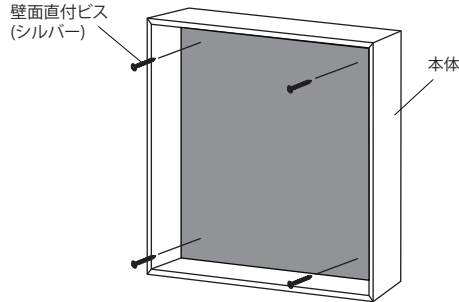

業者様へ…本書はお客様へお渡しください。
お客様へ…本書は大切に保管してください。

- 付属部品
壁面直付ビス 4本

●飾り方

本体の前面のグリーンの間から直接壁面直付ビスで壁に固定します。

◎GM品番でお買い上げのお客様へ

取り付け前に必ず接続明細説明書をご確認ください。

- 付属部品
壁面直付ビス(シルバー) 4本
パネル固定ビス(ブラック) 4本

1 グリーンパネルと厚み調整をフレームから取り出し、フレームのみを壁面直付ビスで壁面に固定します。

で注意
グリーンパネルをフレームから取り出す時に、人工グリーンを引っ張らないでください。人工グリーンが抜ける場合があります。

2 グリーンパネルと厚み調整をパネル固定ビスで取り付けます。

商品について

材 質 本体：木質ボード・樹脂 人工グリーン(造花)：樹脂・スチール 壁面直付ビス：スチールメッキ

お取り扱い上の注意

ご使用前に必ず本書(取扱説明書)をよくお読みいただき、記載された注意事項を守って、正しくお使いください。