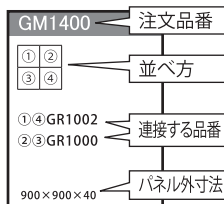

接続明細説明書

必ず、壁面へ取り付ける前に、

- 注文品番
- 並べ方
- 接続する品番

を下記の表でご確認下さい。

GM1564	GM1565	GM1566	GM1567
<p>①④GR1080 ②③GR1077</p> <p>750×750×100</p>	<p>①④GR1082 ②③GR1083</p> <p>750×750×100</p>	<p>①④GR1080 ②③GR1077 ⑤⑧GR1078 ⑥⑦GR1079</p> <p>1375×750×100</p>	<p>①④GR1082 ②③GR1083 ⑤⑧GR1084 ⑥⑦GR1081</p> <p>1375×750×100</p>
GM1753	GM1754	GM1755	GM1756
<p>①④GR1174 ②③GR1171</p> <p>750×750×100</p>	<p>①GR1171 ②GR1174 ③GR1079 ④GR1078</p> <p>813×750×100</p>	<p>①GR1173 ②GR1172 ③GR1174 ④GR1171</p> <p>1250×563×100</p>	<p>①GR1080 ②GR1171 ③GR1174 ④GR1078 ⑤GR1079 ⑥GR1172</p> <p>1188×750×100</p>
GM1757	GM1758	GM1759	GM1760
<p>①④GR1178 ②③GR1175</p> <p>750×750×100</p>	<p>①GR1175 ②GR1178 ③GR1083 ④GR1082</p> <p>813×750×100</p>	<p>①GR1177 ②GR1176 ③GR1178 ④GR1175</p> <p>1250×563×100</p>	<p>①GR1084 ②GR1175 ③GR1178 ④GR1082 ⑤GR1083 ⑥GR1176</p> <p>1188×750×100</p>