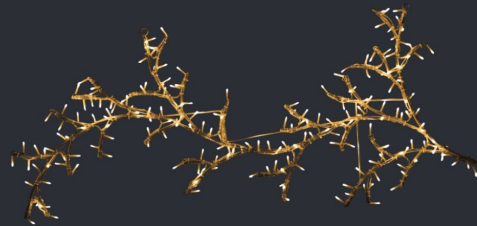

【ローブライト・ブランチ】

NEW

【ストリングライト・ブランチ】

ホワイト WBRANCHS

ホワイト 100V2SCM1-2W

シャンパンゴールド SGBRANCHS

シャンパンゴールド 100V2SCM1-2SG

重量	約2.6kg
球数	396球
消費電力	33W
連結数	2連結

重量	約1.8kg
球数	240球
消費電力	12W
連結数	4連結