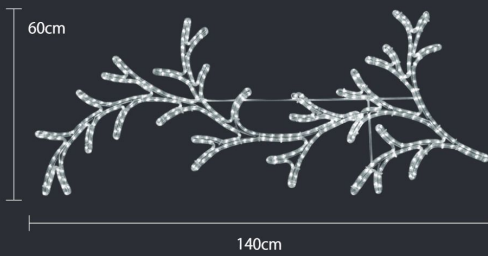

【ローブライト・ブランチ】

NEW

【ストリングライト・ブランチ】

ホワイト WBRANCHS

ホワイト 100V2SCM1-2W

シャンパンゴールド SGBRANCHS

シャンパンゴールド 100V2SCM1-2SG

重量	約2.6kg
球数	396球
消費電力	33W
連結数	2連結

重量	約1.8kg
球数	240球
消費電力	12W
連結数	4連結