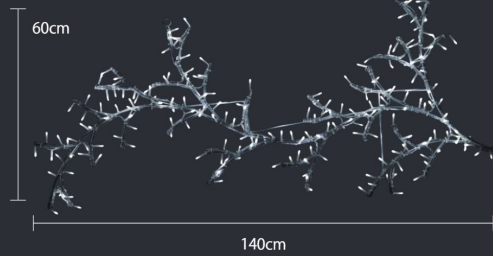

【ローブライト・ブランチ】

NEW

【ストリングライト・ブランチ】

ホワイト WBRANCHS

ホワイト 100V2SCM1-2W

シャンパンゴールド SGBRANCHS

シャンパンゴールド 100V2SCM1-2SG

重量	約2.6kg
球数	396球
消費電力	33W
連結数	2連結

重量	約1.8kg
球数	240球
消費電力	12W
連結数	4連結