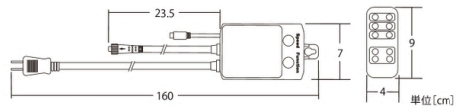

ホワイト 100V31C2W1082

シャンパンゴールド 100V31C2SG1082

108球つららライト Ver. II

108BALLS ICICLE LIGHT

108球つららライト Ver. II

コード色	クリアコード			100V 電圧	
重量	約510g				
球数	108球				
消費電力	5W				
連結数	10連結				
備考	コントローラー(別売)で点滅可能				

接続部品 CONNECTING PARTS

3芯延長コード Ver. II

品番 | ブラックコード: 1003EC2BK2
ホワイトコード: 1003EC2W2

3芯コントローラー Ver. II Plus

品番 | ブラックコード: 100V3CTL4BK2
ホワイトコード: 100V3CTL4W2

Ver. UP

ドレープライト Ver. II

DRAPE LIGHT

ドレープライト Ver. II