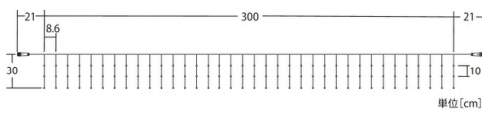

ホワイト 100V31C2W1082

シャンパンゴールド 100V31C2SG1082

108球つららライト Ver. II

108BALLS ICICLE LIGHT

108球つららライト Ver. II

コード色	クリアコード			100V 電圧	
重量	約510g				
球数	108球				
消費電力	5W				
連結数	10連結				
備考	コントローラー(別売)で点滅可能				

接続部品 CONNECTING PARTS