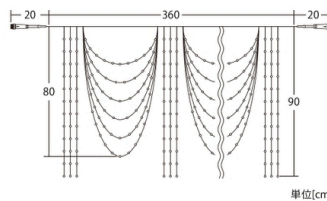

ドレープライト Ver. II

DRAPE LIGHT

ドレープライト Ver. II

品番	DORE2
カラー	ブルー×ホワイト
コード色	クリアコード
重量	約1.8kg
球数	819球
消費電力	47W
連結数	2連結