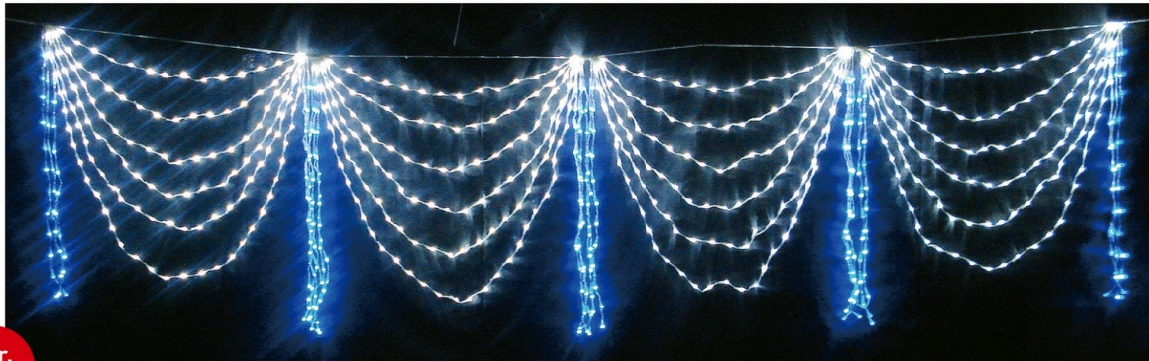

ホワイト 100V31C2W1082

シャンパンゴールド 100V31C2SG1082

108球つららライト Ver. II

108BALLS ICICLE LIGHT

108球つららライト Ver. II

コード色	クリアコード			100V 電圧	
重量	約510g				
球数	108球				
消費電力	5W				
連結数	10連結				
備考	コントローラー(別売)で点滅可能				

接続部品 CONNECTING PARTS

3芯延長コード Ver. II

品番 | ブラックコード: 1003EC2BK2
ホワイトコード: 1003EC2W2

3芯コントローラー Ver. II Plus

品番 | ブラックコード: 100V3CTL4BK2
ホワイトコード: 100V3CTL4W2

Ver. UP

ドレープライト Ver. II

DRAPE LIGHT

ドレープライト Ver. II

品番	DORE2
カラー	ブルー×ホワイト
コード色	クリアコード
重量	約1.8kg
球数	819球
消費電力	47W
連結数	2連結