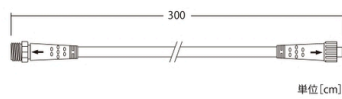

ホワイト 100V31C2W1082

シャンパンゴールド 100V31C2SG1082

108球つららライト Ver. II

108BALLS ICICLE LIGHT

108球つららライト Ver. II

コード色	クリアコード			100V 電圧	
重量	約510g				
球数	108球				
消費電力	5W				
連結数	10連結				
備考	コントローラー(別売)で点滅可能				

接続部品 CONNECTING PARTS

3芯延長コード Ver. II

品番 | ブラックコード: 1003EC2BK2
ホワイトコード: 1003EC2W2

3芯コントローラー Ver. II Plus

品番 | ブラックコード: 100V3CTL4BK2
ホワイトコード: 100V3CTL4W2

Ver. UP

ドレープライト Ver. II

DRAPE LIGHT

ドレープライト Ver. II