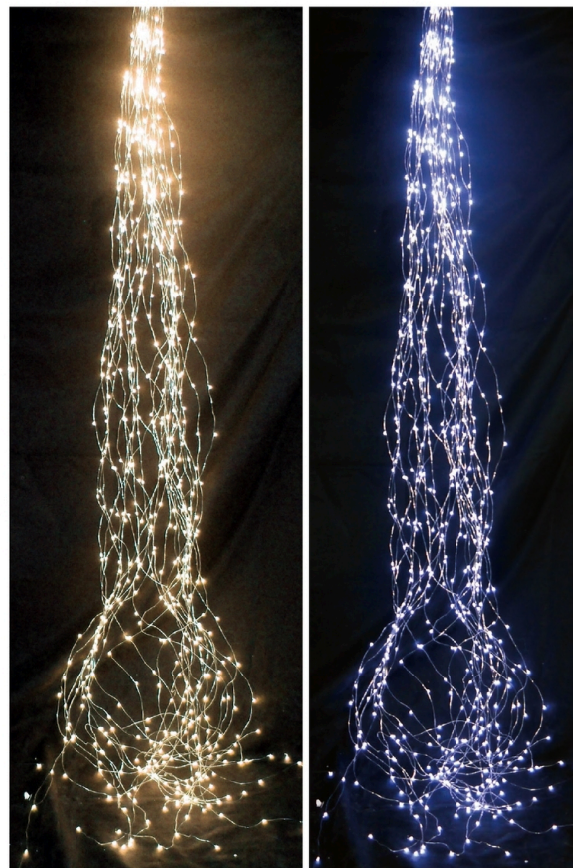

ミルキーウェイ

MILKY WAY

ウォームホワイト
12VJ7C2WW450E

ホワイト
12VJ7C2W450E

ウォームホワイト
12VJ7C2WW750E

ホワイト
12VJ7C2W750E

ミルキーウェイ450球

重量	約120g (本体)
球数	450球
消費電力	7W

ミルキーウェイ750球

重量	約170g (本体)
球数	750球
消費電力	9W