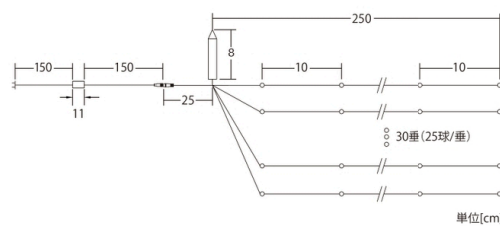

ミルキーウェイ

MILKY WAY

ウォームホワイト
12VJ7C2WW450E

ホワイト
12VJ7C2W450E

ウォームホワイト
12VJ7C2WW750E

ホワイト
12VJ7C2W750E

ミルキーウェイ450球

重量	約120g (本体)
球数	450球
消費電力	7W

ミルキーウェイ750球

重量	約170g (本体)
球数	750球
消費電力	9W