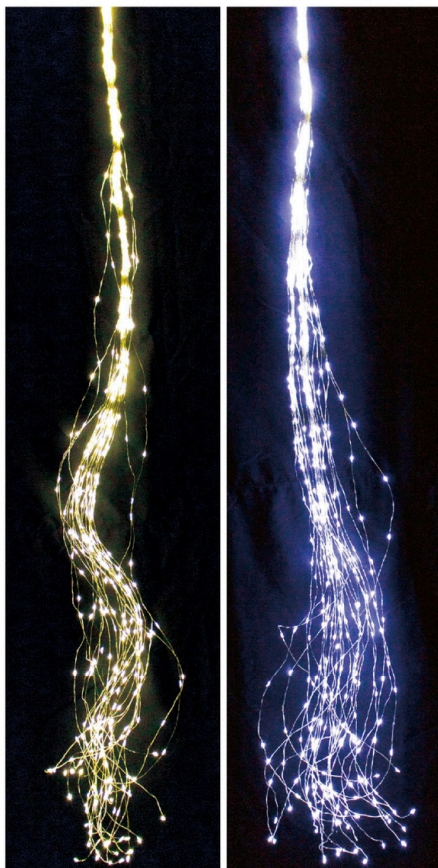

ミルキーウェイ

MILKY WAY

ウォームホワイト
12VJ7C2WW450E

ホワイト
12VJ7C2W450E

ウォームホワイト
12VJ7C2WW750E

ホワイト
12VJ7C2W750E

ミルキーウェイ450球

重量	約120g (本体)
球数	450球
消費電力	7W

ミルキーウェイ750球

重量	約170g (本体)
球数	750球
消費電力	9W