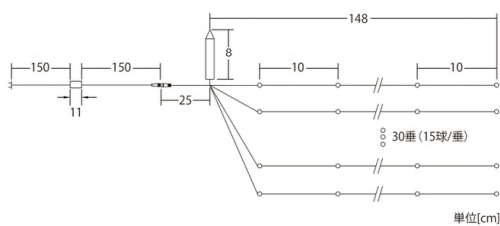

ミルキーウェイ

MILKY WAY

ウォームホワイト
12VJ7C2WW450E

ホワイト
12VJ7C2W450E

ウォームホワイト
12VJ7C2WW750E

ホワイト
12VJ7C2W750E

ミルキーウェイ450球

重量	約120g (本体)
球数	450球
消費電力	7W

ミルキーウェイ750球

重量	約170g (本体)
球数	750球
消費電力	9W