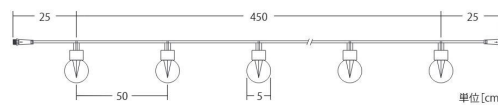

## 2芯グローブ ストリングライト Ver.II

コード色	ブラックコード
重量	約460g
消費電力	3.6W
連結数	10連結
備考	2芯パワーコード 別売

乳白球	品番	100V2G6B2WWM402
	カラー	ウォームホワイト
	球数	10灯(4球/灯)

透明球	品番	100V2G9B2WWM202
	カラー	電球色
	球数	10灯

### 接続部品 CONNECTING PARTS