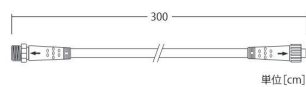

2芯延長コード Ver.II

品番 | ブラックコード: 1002EC2BK2