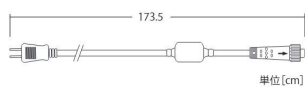

接続部品 CONNECTING PARTS

2芯パワーコード Ver.II

品番 | ブラックコード: 2BPOWER-2