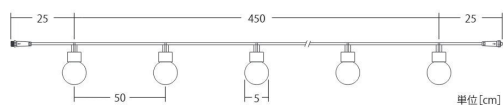

## 2芯グローブ ストリングライト Ver.II

コード色	ブラックコード
重量	約460g
消費電力	3.6W
連結数	10連結
備考	2芯パワーコード 別売

乳白球	品番	100V2G6B2WWM402
	カラー	ウォームホワイト
	球数	10灯(4球/灯)

透明球	品番	100V2G9B2WWM202
	カラー	電球色
	球数	10灯