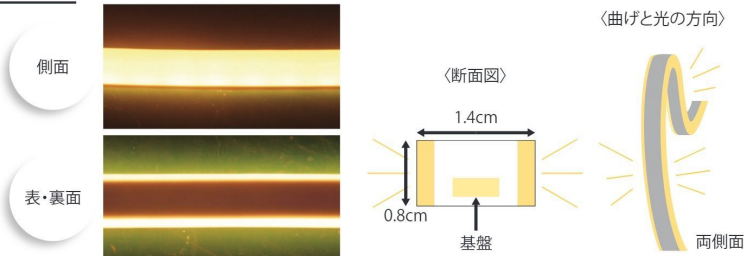

# 2芯平型ネオンローブライト

2PINS FLAT NEON ROPE LIGHT

## 2芯平型ネオンローブライト

サイズ	全長約2,000cm
重量	約2.93kg
球数	2,400球
消費電力	110W
備考	50cm毎にカットマーク有
付属品	パワーコード×3、針×10個、エンドキャップ×3

※生産には万全の体制を整えておりますが、生産状況によりメートル数は前後する場合がございます。あらかじめご了承ください。