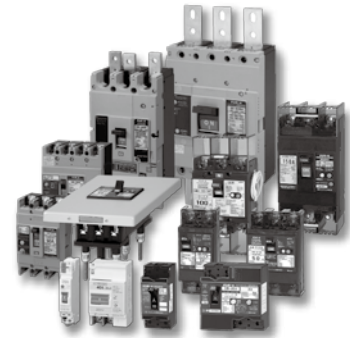

テンパールの 漏電遮断器

施工のしやすさ、安全性を徹底的に
追求しました。

1.3Aから1200Aまでのワイドな品揃え。

納期区分

◎	当日出荷
○	翌日出荷
④	弊社がご注文を承ってから3営業日以内に出荷させていただく商品
⑤	弊社がご注文を承ってから5営業日以内に出荷させていただく商品
⑦	弊社がご注文を承ってから7営業日以内に出荷させていただく商品
●	受注品は納期を別途お問い合わせください

1. 注1. 納期区分(日数)は、当日午前11時までにご注文いただいた場合の日数です。
2. 注2. 地域によって、到着日数が異なる場合もありますのでお問い合わせの上ご確認ください。
3. 注3. 万一在庫が無くなった場合は、若干の日数をいただくこともありますのでご了承ください。
4. 注4. 大口のご注文については、事前にご相談ください。

ご注文品番の見方(一部例外があります。ご注意ください。)

漏電遮断器(例: GBU-123-1EC 125A W2 0.45秒 裏面形 リード線付 補助スイッチ付)

商品分類	保護機能	フレーム	極数・素子数	シリーズ	定格電流	感度電流	動作時間	電圧	接続方式	付属装置
なし漏電遮断器	U	12	301	EC	12	W2	L	200-415V	SV	A
スペースなし	3:30AF	1:2P1E	Eシリーズ(標準タイプ)	30: 30A	15:15mA	L: 0.45秒	スペース: 100V	S:裏面形	A:AX補助スイッチ	
D ボックスブレーカ	5:50AF	2:2P2E	Kシリーズ	40: 40A	30:30mA	L1:0.1/0.45/0.75秒	100:200V	P:埋込形	P:埋込形	
換気扇ボックス	6:60AF	30:13P2E	(換気扇専用サイズ)	50(05): 50A	W2:100/200/500mA		100/200V	F:埋込形	F:埋込形	
GT 地絡保護専用	7:75AF	3:3P3E	Fシリーズ	60(06): 60A	W3:50/100/200/500/1,000mA	L2:0.45/0.9/1.8秒	200V	T:TBL	T:TBL	
GRプラグ形 兼電線埋入	10:100AF	4:4P3E	(高遮断容量)	7(07): 75A			200-415V			
U 兼分岐箱内埋込用	12:125AF		W:Wシリーズ	10:100A						
N ミニコイルブレーカ	15:150AF		(定格電流可調整)	120:120A			4415V			
	22:225AF			12:125A			(同一型式で100-200Vと200-415Vの両方の設定がある電圧の200-415Vをきむ)			
	25:250AF			15:150A						
	40:400AF			20:200A						
	60:600AF			22:225A						
				25:250A						
				30:300A						
				35:350A						
				40:400A						

定格遮断容量(変圧器容量と定格遮断容量の対比は三相変圧器2次側直下で短絡した場合を想定しています。)

AC200V

変圧器容量	30kVA以下	50~100kVA		150kVA	200~500kVA				750~1500kVA	2000~3000kVA	
定格遮断容量 フレーム (AF)	5	7.5	10	14	18	25	35	50	85	100	125
30	GB-33EC										
50	GB-53EC, GB-53KC		GB-53FB		GB-53FKB						
60	GB-63EC, GB-63KC		GB-63FA		GB-63FKA						
75.100	GB-73KC, GB-103KC		GB-73EC, GB-103EC		GB-103FKB						
125.150	GB-123ED				GB-123EC, GB-153EC						
225	GB-223EA				GB-223WB						
250	GB-253EA										
400	GB-403EA				GB-403W						
600	GB-603EB				GB-603W						
800	GB-803WA										
1000~1200	GB-1003WA, GB-1203WA										

AC415V

変圧器容量	50kVA以下	75~150kVA		200~500kVA			750~1000kVA		1500~2000kVA			
定格遮断容量 フレーム (AF)	2.5	5	7.5	10	15	18	22	25	36	42	50	85
30	GB-33EC											
50	GB-53EC		GB-53FKB									
60	GB-63EC		GB-63FKA									
75.100	GB-73EC, GB-103EC		GB-103FKB									
125.150	GB-123EC, GB-153EC											
225	GB-223EA				GB-223WB							
250	GB-253EA											
400	GB-403EA				GB-403W							
600	GB-603EB				GB-603W							
800	GB-803WA											
1000~1200	GB-1003WA, GB-1203WA											

パールテクト
漏電ブレーカ

小型漏電遮断器

Eシリーズ

ボックスブレーカ

単3中性線
欠相保護付

太陽光発電
システム用

ミニコイル
漏電ブレーカ

Kシリーズ

Wシリーズ

機器組込用等
プラグ形

外形寸法図
動作特性曲線

補修用

生産終了品
外形寸法図