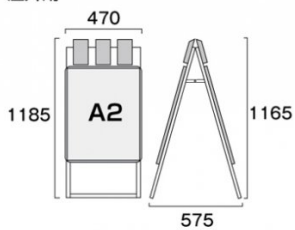

商品名

ポスターグリップスタンド看板パンフレットケース付(屋外用) A2両面ブラック

型番

PGSKP-A2RB-G

A4三つ折りパンフレットを配布できるケースが付いた四辺開閉式の
スタンド看板

製品仕様

本体=アルミ押し出し/アルマイト仕上(ブラック)
パネル=ポスターグリップ(フロントオープン式)(ブラック)
表面カバー=アクリル 透明1.5mm厚
背面版=屋外用:アルミ複合板(白) 屋内・屋外可(ポスターに
は耐水加工が必要です)
パネルサイズ=W470mm × H644mm × D21mm
面板有効サイズ=W407mm × H581mm
ポスターサイズ=A2(W420mm × H594mm)
パネルフレーム幅=32mm
パンフレットケース6個付(フタ有)
重量=両面8.3kg
対応ウエイトアーム=SKW-B

[参考写真]

屋外用

担当者：