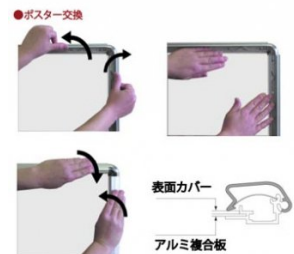

商品名

ポスターグリップスタンド看板パンフレットケース付(屋外用) A2両面ブラック

型番

PGSKP-A2RB-G

A4三つ折りパンフレットを配布できるケースが付いた四辺開閉式の
スタンド看板

製品仕様

本体=アルミ押し出し/アルマイト仕上(ブラック)
パネル=ポスターグリップ(フロントオープン式)(ブラック)
表面カバー=アクリル 透明1.5mm厚
背面版=屋外用:アルミ複合板(白) 屋内・屋外可(ポスターに
は耐水加工が必要です)
パネルサイズ=W470mm × H644mm × D21mm
面板有効サイズ=W407mm × H581mm
ポスターサイズ=A2(W420mm × H594mm)
パネルフレーム幅=32mm
パンフレットケース6個付(フタ有)
重量=両面8.3kg
対応ウエイトアーム=SKW-B

[参考写真]

屋外用

担当者：