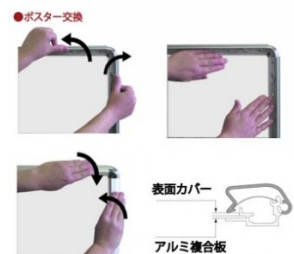

商品名

ポスターグリップスタンド看板パンフレットケース付(屋外用) B2両面ブラック

型番

PGSKP-B2RB-G

A4三つ折りパンフレットを配布できるケースが付いた四辺開閉式の
スタンド看板

製品仕様

本体=アルミ押し出し/アルマイト仕上(ブラック)
パネル=ポスターグリップ(フロントオープン式)(ブラック)
表面カバー=アクリル 透明1.5mm厚
背面版=屋外用:アルミ複合板(白) 屋内・屋外可(ポスターに
は耐水加工が必要です)
パネルサイズ=W565mm × H778mm × D21mm
面板有効サイズ=W502mm × H715mm
ポスターサイズ=B2(W515mm × H728mm)
パネルフレーム幅=32mm
パンフレットケース8個付(フタ有)
重量=両面9.3kg
対応ウエイトアーム=SKW-B

[参考写真]

担当者：