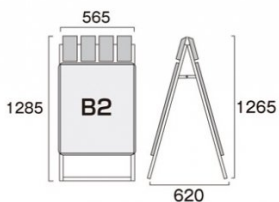

商品名

ポスターグリップスタンド看板パンフレットケース付(屋外用) B2両面ブラック

型番

PGSKP-B2RB-G

A4三つ折りパンフレットを配布できるケースが付いた四辺開閉式の
スタンド看板

製品仕様

本体=アルミ押し出し/アルマイト仕上(ブラック)
パネル=ポスターグリップ(フロントオープン式)(ブラック)
表面カバー=アクリル 透明1.5mm厚
背面版=屋外用:アルミ複合板(白) 屋内・屋外可(ポスターに
は耐水加工が必要です)
パネルサイズ=W565mm × H778mm × D21mm
面板有効サイズ=W502mm × H715mm
ポスターサイズ=B2(W515mm × H728mm)
パネルフレーム幅=32mm
パンフレットケース8個付(フタ有)
重量=両面9.3kg
対応ウエイトアーム=SKW-B

[参考写真]

担当者：