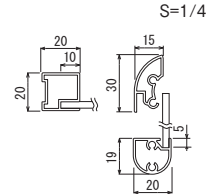

規格サイズのみ  
となります

仕様

フレーム：アルミ押出材  
アルマイト仕上  
面 板：3mmアルミ複合板(サイン面) 2枚  
3mmアルミ複合板レール付き 2枚  
付 属 品：クリアケースA4 12枚  
折りたたみ式  
クリアケース内寸法：W302×H215  
クリアケース外寸法：W312×H220

# 掲示板スタンド 2606

屋内

両面

規格

- 付属のクリアケースに不動産の物件案内をセットして使います。
- 上部のサイン面に店名や案内文を貼って使うことができます。
- アルミ製なので軽くて丈夫。シンプルでおしゃれなA型両面仕様。

A4ヨコ 16枚

A4ヨコ 16枚

注品番			本体価格	(税込価格)	面版寸法	外寸法	重量
品番	カラー	サイズ			w×h(mm)	W×H×D(mm)	(kg)
2606	C	A4ヨコ16枚	¥59,300	(¥65,230)	650×165	671×1321×736	7.2

規格サイズのみ  
となります

仕様

フレーム：アルミ押出材  
アルマイト仕上  
面 板：3mmアルミ複合板(サイン面) 2枚  
3mmアルミ複合板レール付き 2枚  
付 属 品：クリアケースA4 16枚  
折りたたみ式  
クリアケース内寸法：W302×H215  
クリアケース外寸法：W312×H220