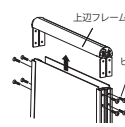

サイン面版の取り出し方法

左右フレーム上部の
ビスをはずし、
上辺フレームをはずします。

ご注意

- ●「取り扱い上のご注意」をご参照ください。⇒ P.386
- ●転倒や移動による事故防止のため、風のある場所でのご使用は避けてください。
- ●クリアケース内部は、雨水や結露により濡れる場合があります。屋外でのご利用はご注意ください。