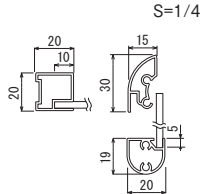

# 掲示板スタンド 2605

屋内

両面

規格

- 付属のクリアケースに不動産の物件案内をセットして使います。
- 上部のサイン面に店名や案内文を貼って使うことができます。
- アルミ製なので軽くて丈夫。シンプルでおしゃれなA型両面仕様。

A4ヨコ 12枚

A4ヨコ 12枚

注品番			本体価格	(税込価格)	面版寸法	外寸法	重量
品番	カラー	サイズ			w×h(mm)	W×H×D(mm)	(kg)
2605	C	A4ヨコ12枚	¥50,700	(¥55,770)	650×165	671×1107×621	6.0

規格サイズのみ  
となります

仕様

フレーム：アルミ押出材  
アルマイト仕上  
面 板：3mmアルミ複合板(サイン面) 2枚  
3mmアルミ複合板レール付き 2枚  
付 属 品：クリアケースA4 12枚  
折りたたみ式  
クリアケース内寸法：W302×H215  
クリアケース外寸法：W312×H220

# 掲示板スタンド 2606

屋内

両面

規格

- 付属のクリアケースに不動産の物件案内をセットして使います。
- 上部のサイン面に店名や案内文を貼って使うことができます。
- アルミ製なので軽くて丈夫。シンプルでおしゃれなA型両面仕様。

A4ヨコ 16枚

A4ヨコ 16枚

注品番			本体価格	(税込価格)	面版寸法	外寸法	重量
品番	カラー	サイズ			w×h(mm)	W×H×D(mm)	(kg)
2606	C	A4ヨコ16枚	¥59,300	(¥65,230)	650×165	671×1321×736	7.2

規格サイズのみ  
となります

仕様

フレーム：アルミ押出材  
アルマイト仕上  
面 板：3mmアルミ複合板(サイン面) 2枚  
3mmアルミ複合板レール付き 2枚  
付 属 品：クリアケースA4 16枚  
折りたたみ式  
クリアケース内寸法：W302×H215  
クリアケース外寸法：W312×H220