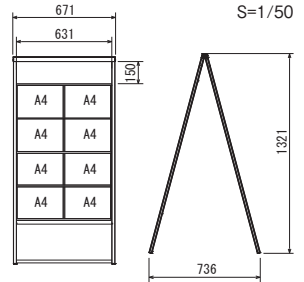

ハーフパイプウエイト5KC(5kg)
¥8,100(税込¥8,910)
●ハーフパイプウエイト
参考積載個数 4ヶ