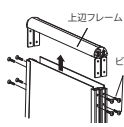

サイン面版の取り出し方法

左右フレーム上部の
ビスをはずし、
上辺フレームをはずします。

ご注意

- ●「取り扱い上のご注意」をご参照ください。⇒ P.386
- ●転倒や移動による事故防止のため、風のある場所でのご使用は避けてください。
- ●クリアケース内部は、雨水や結露により濡れる場合があります。屋外でのご利用はご注意ください。