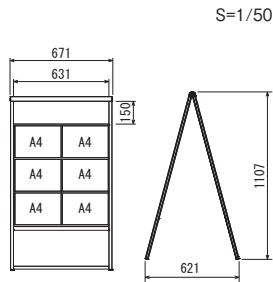

オプション 詳細⇒P.405・407

保持パイプ
h848用...¥3,100
(税込¥3,410)

M-909
(満水時1ヶ11kg)
¥2,300(税込¥2,530)
●ポリウレタン参考積載個数
2ヶ

ハーフパイプウエイト5KC(5kg)
¥8,100(税込¥8,910)
●ハーフパイプウエイト
参考積載個数 4ヶ