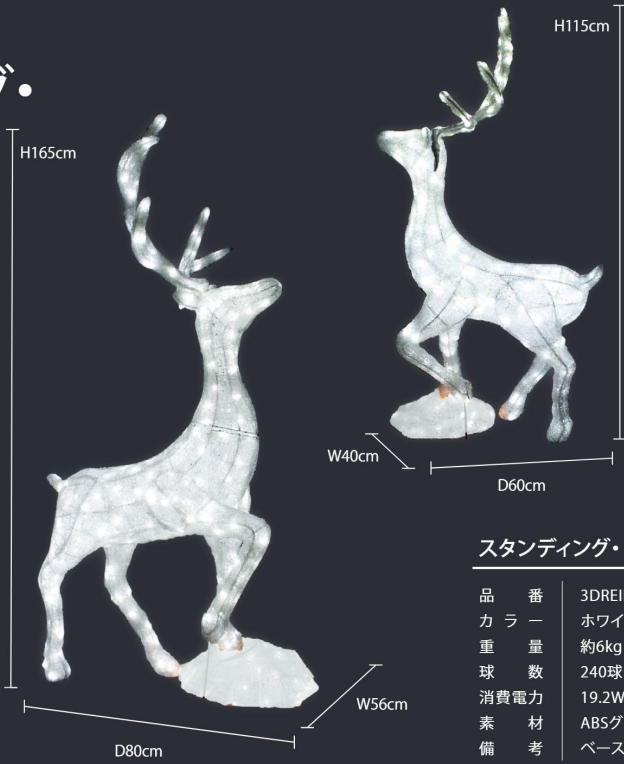

スタンディング・トナカイ

STANDING REINDEER

スタンディング・トナカイ (大)

品番	3DREINDEER004
カラー	ホワイト
重量	約12kg
球数	360球
消費電力	22.4W
素材	ABSグロー (クリア)
備考	ベース付

スタンディング・トナカイ (小)

品番	3DREINDEER003
カラー	ホワイト
重量	約6kg
球数	240球
消費電力	19.2W
素材	ABSグロー (クリア)
備考	ベース付

ハクチョウ SWAN

ハクチョウ

品番	GLSWAN
カラー	ホワイト
重量	約2kg
球数	66球
消費電力	14W
素材	PSグロー

NEW ペリカン PELICAN

ペリカン

品番	GL-0054
カラー	ホワイト
重量	約4kg
球数	57球
消費電力	13W
素材	PSグロー (色付)