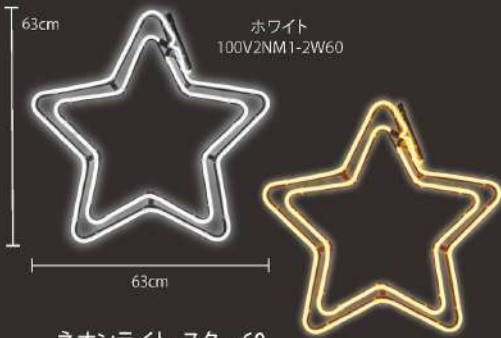

NEW

ネオンライト・スター

NEON LIGHT STAR

SDGs
⇒ P.002

☘ 屋外仕様
💧 節湯仕様

100V
電圧

🔌 パワーコード付

63cm
ホワイト
100V2NM1-2W60

63cm

ネオンライト・スター60

重量	約850g
球数	480球
消費電力	23W
素材	アルミフレーム

47cm
ホワイト
100V2NM2-2W45

47cm

ネオンライト・スター45

重量	約750g
球数	360球
消費電力	17W
素材	アルミフレーム

25cm
ホワイト
100V2NM3-2W25

25cm

ネオンライト・スター25

重量	約300g
球数	120球
消費電力	12W
素材	アルミフレーム

クリスタルグロー・スター

CRYSTAL GLOW STAR

57cm
ホワイト
WSTARM

60cm

クリスタルグロー・スター

オープンスター OPEN STAR

<p>ホワイト 2DWSTARB</p> <p>57cm</p> <p>60cm</p>	<p>シャンパンゴールド 2DSGSTARB</p>	<p>ホワイト 2DWSTARS</p> <p>42.8cm</p> <p>45cm</p>	<p>シャンパンゴールド 2DSGSTARS</p>																				
<p>オープンスター(大)</p> <table border="0"> <tr> <td>重量</td> <td>約1.4kg</td> </tr> <tr> <td>球数</td> <td>70球</td> </tr> <tr> <td>消費電力</td> <td>6.4W</td> </tr> <tr> <td>連結数</td> <td>8連結</td> </tr> <tr> <td>素材</td> <td>ABSグロー(クリア)</td> </tr> </table>		重量	約1.4kg	球数	70球	消費電力	6.4W	連結数	8連結	素材	ABSグロー(クリア)	<p>オープンスター(小)</p> <table border="0"> <tr> <td>重量</td> <td>約800g</td> </tr> <tr> <td>球数</td> <td>50球</td> </tr> <tr> <td>消費電力</td> <td>3.2W</td> </tr> <tr> <td>連結数</td> <td>10連結</td> </tr> <tr> <td>素材</td> <td>ABSグロー(クリア)</td> </tr> </table>		重量	約800g	球数	50球	消費電力	3.2W	連結数	10連結	素材	ABSグロー(クリア)
重量	約1.4kg																						
球数	70球																						
消費電力	6.4W																						
連結数	8連結																						
素材	ABSグロー(クリア)																						
重量	約800g																						
球数	50球																						
消費電力	3.2W																						
連結数	10連結																						
素材	ABSグロー(クリア)																						
<p>屋外仕様 防滴仕様</p>		<p>屋外仕様 防滴仕様</p>																					
<p>100V 電圧 パワーコード付</p>		<p>100V 電圧 パワーコード付</p>																					