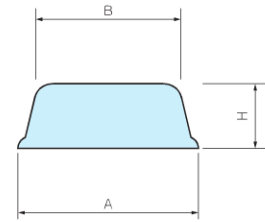

B SERIES 貼付ゴム足・成型タイプ

★★ NEW

■ 製品のCADデータはホームページよりダウンロード可能です。

- 接着テープ付の低価格タイプのゴム足です。
- 従来の7サイズから12サイズに増えました。
- 天然ゴムは長期間経過すると色が移行しますのでご注意ください。

型番・寸法・標準価格 ※従来サイズは型番を変更しました。

■ 材質：天然ゴム

型番	A	B	H	色	入数	標準価格 / 袋	従来品型番	従来品標準価格	従来品との変更内容
B 6- 2	6	5	1.8	ブラック	10 / 袋	120	B-P40	120	型番のみ変更 (製品変更無し)
B 8- 4	8	7.7	3.5	ブラック	10 / 袋	120	-	-	-
B10- 4	10	9.2	4.2	ブラック	10 / 袋	120	-	-	-
B11- 3	10.8	10.2	3	ブラック	10 / 袋	130	B-P41	140	多少サイズ変更あり
B11- 5	11	9.6	5	ブラック	10 / 袋	130	B-P51	140	多少サイズ変更あり
B12- 4	12.7	10	3.8	ブラック	10 / 袋	160	-	-	-
B15- 5	15.4	14.8	5.1	ブラック	10 / 袋	160	B-P42	160	多少サイズ変更あり
B16- 7	16	13	7	ブラック	10 / 袋	180	B-P52	180	型番のみ変更 (製品変更無し)
B19- 4	19	15.8	4.2	ブラック	10 / 袋	180	-	-	-
B21- 7	21	17	7	ブラック	10 / 袋	180	B-P43	180	型番のみ変更 (製品変更無し)
B23- 5	22.8	22.4	5	ブラック	10 / 袋	290	-	-	-
B26-11	26	20	11	ブラック	10 / 袋	340	B-P44	340	型番のみ変更 (製品変更無し)
B 6- 2G	6	5	1.8	グレー	10 / 袋	140	B-PG40	140	型番のみ変更 (製品変更無し)
B11- 3G	10.8	10.2	3	グレー	10 / 袋	140	B-PG41	140	多少サイズ変更あり
B15- 5G	15.4	14.8	5.1	グレー	10 / 袋	180	B-PG42	180	多少サイズ変更あり
B21- 7G	21	17	7	グレー	10 / 袋	220	B-PG43	220	型番のみ変更 (製品変更無し)
B26-11G	26	20	11	グレー	10 / 袋	360	B-PG44	360	型番のみ変更 (製品変更無し)

A-P SERIES エラストマ製プラフット

型番・寸法・標準価格

■ 材質 / 色：エラストマ / ブラック

型番	A	B	H	C	D	E	入数	標準価格 / 袋
A-P1	9.4	10.8	4	3.3	6.8	2	10 / 袋	160
A-P2	13.4	14.2	5.5	3	8	3.5	10 / 袋	130
A-P3	14	15	9	4	9.5	6	10 / 袋	170
A-P4	20	21	8	4	8.2	5	10 / 袋	220
A-P5	20	24	14	5.5	8.6	8.5	10 / 袋	290
A-P6	36	40	19	4.5	9	7.5	10 / 袋	670

- エラストマ樹脂製の足です。
- 色移行しない材質です。

TP SERIES スナップインプラフット

型番・寸法・標準価格

■ 材質 / 色：(本体) エラストマ・(ピン) PP / ブラック

型番	A	B	H	取付穴径	取付板厚	入数	標準価格 / 袋
TP-1	12	12.7	4.4	5	1.0~2.0	10 / 袋	170
TP-2	15	15.7	4.4	5	1.0~2.0	10 / 袋	200
TP-3	17.2	19.2	7.9	8	0.8~1.2	10 / 袋	220
TP-4	18	20	10	8	1.0~2.5	10 / 袋	220
TP-5	19.8	20.8	6.4	8	1.0~2.5	10 / 袋	220
TP-6	19.5	23.7	13.7	8	1.0~2.5	10 / 袋	250
TP-7	26.5	29.4	15	10	1.0~3.5	10 / 袋	370