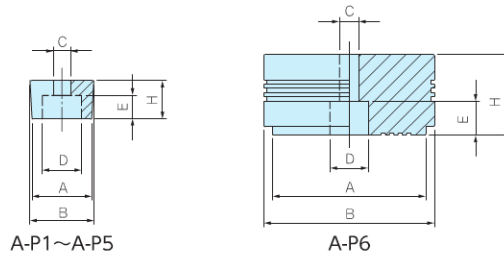

B SERIES 貼付ゴム足・成型タイプ

★★ NEW

■ 製品のCADデータはホームページよりダウンロード可能です。

- 接着テープ付の低価格タイプのゴム足です。
- 従来の7サイズから12サイズに増えました。
- 天然ゴムは長期間経過すると色が移行しますのでご注意ください。

型番・寸法・標準価格 ※従来サイズは型番を変更しました。

■ 材質：天然ゴム

型番	A	B	H	色	入数	標準価格 / 袋	従来品型番	従来品標準価格	従来品との変更内容
B 6- 2	6	5	1.8	ブラック	10 / 袋	120	B-P40	120	型番のみ変更 (製品変更無し)
B 8- 4	8	7.7	3.5	ブラック	10 / 袋	120	-	-	-
B10- 4	10	9.2	4.2	ブラック	10 / 袋	120	-	-	-
B11- 3	10.8	10.2	3	ブラック	10 / 袋	130	B-P41	140	多少サイズ変更あり
B11- 5	11	9.6	5	ブラック	10 / 袋	130	B-P51	140	多少サイズ変更あり
B12- 4	12.7	10	3.8	ブラック	10 / 袋	160	-	-	-
B15- 5	15.4	14.8	5.1	ブラック	10 / 袋	160	B-P42	160	多少サイズ変更あり
B16- 7	16	13	7	ブラック	10 / 袋	180	B-P52	180	型番のみ変更 (製品変更無し)
B19- 4	19	15.8	4.2	ブラック	10 / 袋	180	-	-	-
B21- 7	21	17	7	ブラック	10 / 袋	180	B-P43	180	型番のみ変更 (製品変更無し)
B23- 5	22.8	22.4	5	ブラック	10 / 袋	290	-	-	-
B26-11	26	20	11	ブラック	10 / 袋	340	B-P44	340	型番のみ変更 (製品変更無し)
B 6- 2G	6	5	1.8	グレー	10 / 袋	140	B-PG40	140	型番のみ変更 (製品変更無し)
B11- 3G	10.8	10.2	3	グレー	10 / 袋	140	B-PG41	140	多少サイズ変更あり
B15- 5G	15.4	14.8	5.1	グレー	10 / 袋	180	B-PG42	180	多少サイズ変更あり
B21- 7G	21	17	7	グレー	10 / 袋	220	B-PG43	220	型番のみ変更 (製品変更無し)
B26-11G	26	20	11	グレー	10 / 袋	360	B-PG44	360	型番のみ変更 (製品変更無し)

A-P SERIES エラストマ製プラフット

型番・寸法・標準価格

■ 材質 / 色：エラストマ / ブラック

型番	A	B	H	C	D	E	入数	標準価格 / 袋
A-P1	9.4	10.8	4	3.3	6.8	2	10 / 袋	160
A-P2	13.4	14.2	5.5	3	8	3.5	10 / 袋	130
A-P3	14	15	9	4	9.5	6	10 / 袋	170
A-P4	20	21	8	4	8.2	5	10 / 袋	220
A-P5	20	24	14	5.5	8.6	8.5	10 / 袋	290
A-P6	36	40	19	4.5	9	7.5	10 / 袋	670

- エラストマ樹脂製の足です。
- 色移行しない材質です。

TP SERIES スナップインプラフット

型番・寸法・標準価格

■ 材質 / 色：(本体) エラストマ・(ピン) PP / ブラック

型番	A	B	H	取付穴径	取付板厚	入数	標準価格 / 袋
TP-1	12	12.7	4.4	5	1.0~2.0	10 / 袋	170
TP-2	15	15.7	4.4	5	1.0~2.0	10 / 袋	200
TP-3	17.2	19.2	7.9	8	0.8~1.2	10 / 袋	220
TP-4	18	20	10	8	1.0~2.5	10 / 袋	220
TP-5	19.8	20.8	6.4	8	1.0~2.5	10 / 袋	220
TP-6	19.5	23.7	13.7	8	1.0~2.5	10 / 袋	250
TP-7	26.5	29.4	15	10	1.0~3.5	10 / 袋	370