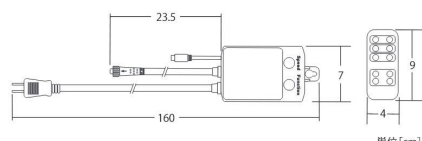

品番 | ブラックコード: 100V3YC2BK2
 ホワイトコード: 100V3YC2W2

単位[cm]

3芯コントローラー Ver.II Plus

IP65
 ⇒ P.178

屋外仕様

防滴仕様

品番 | ブラックコード: 100V3CTL4BK2
 ホワイトコード: 100V3CTL4W2

単位[cm]