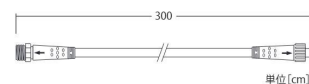

3芯延長コード Ver. II

品番

ブラックコード:1003EC2BK2
ホワイトコード:1003EC2W2