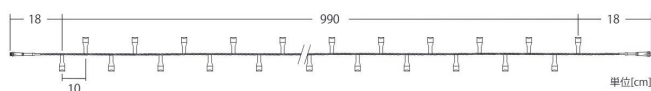

3芯延長コード Ver. II

品番

ブラックコード:1003EC2BK2
ホワイトコード:1003EC2W2

3芯LEDストリングライト Ver.II

クリアコード

3PINS LED STRING LIGHT

IP66
 ⇒ P.178

屋外仕様