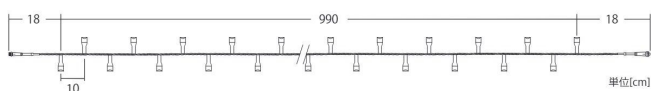

3芯LEDストリングライト Ver. II

ブラックコード

3PINS LED STRING LIGHT

IP66

⇒ P.178

100V

電圧

ホワイト 3B100W2