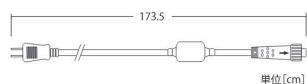

パステルマルチ 3B100PM2

ジュエリーマルチ 3B100JM2

3芯LEDストリングライト Ver. II

コード色	ブラックコード
重量	約380g
球数	100球
消費電力	5W
連結数	10連結
備考	3芯パワーコード別売

接続部品 CONNECTING PARTS

3芯パワーコード Ver. II

品番

ブラックコード:3BPOWER-2
ホワイトコード:3WPOWER-2