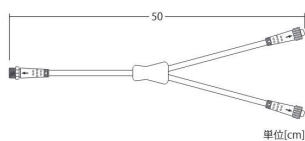

3芯Y字延長コード Ver.II

屋外仕様

防滴仕様

品番 | ブラックコード: 100V3YC2BK2
ホワイトコード: 100V3YC2W2

単位[cm]