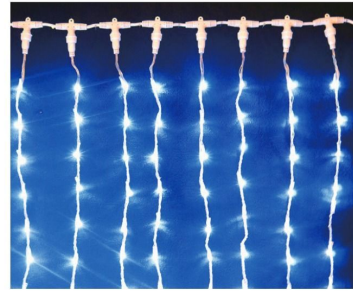

5芯1,000球カーテンライト

5PINS 1,000BALLS CURTAIN LIGHT

単位 [cm]

動画でCHECK!!

滝のように光が流れるカーテンライトの動画をご確認ください

5芯1,000球カーテンライト

コード色	クリアコード
重量	約3.8kg
球数	1,000球
消費電力	59W
連結数	連結不可 (コントローラー使用時は2連結可能)

接続部品 CONNECTING PARTS

5芯コントローラー

品番	CURTAINCON
サイズ	接続コード約135cm
連結数	2連結

ホワイト WCURTAIN1000

シャンパンゴールド SGCURTAIN1000

ブルー BCURTAIN1000

ICICLE LIGHT

5芯1,000球カーテンライト/ドレープライト

ドレープライト