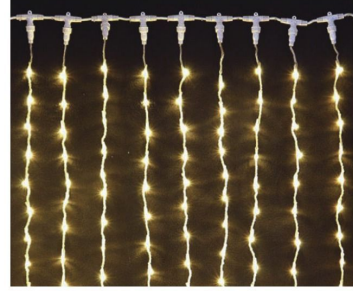

5芯1,000球カーテンライト

5PINS 1,000BALLS CURTAIN LIGHT

単位 [cm]

動画でCHECK!!

滝のように光が流れるカーテンライトの動画をご確認ください

5芯1,000球カーテンライト

コード色	クリアコード
重量	約3.8kg
球数	1,000球
消費電力	59W
連結数	連結不可 (コントローラー使用時は2連結可能)

接続部品 CONNECTING PARTS

5芯コントローラー

品番	CURTAINCON
サイズ	接続コード約135cm
連結数	2連結

ホワイト WCURTAIN1000

シャンパンゴールド SGCURTAIN1000

ブルー BCURTAIN1000

ICICLE LIGHT

5芯1,000球カーテンライト/ドレープライト

ドレープライト

DRAPE LIGHT

ドレープライト

品番	DORE	球数	819球
カラー	ブルー×ホワイト	消費電力	47W
コード色	クリアコード	連結数	2連結
重量	約1.8kg		

単位 [cm]