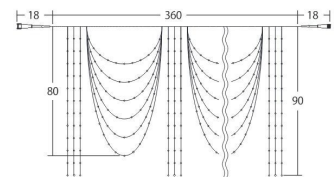

ドレープライト

品番	DORE	球数	819球
カラー	ブルー×ホワイト	消費電力	47W
コード色	クリアコード	連結数	2連結
重量	約1.8kg