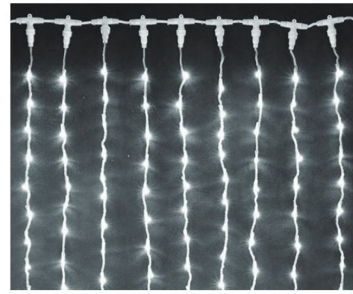

5芯1,000球カーテンライト

5PINS 1,000BALLS CURTAIN LIGHT

単位 [cm]

動画でCHECK!!

滝のように光が流れるカーテンライトの動画をご確認ください

5芯1,000球カーテンライト

コード色	クリアコード
重量	約3.8kg
球数	1,000球
消費電力	59W
連結数	連結不可 (コントローラー使用時は2連結可能)

接続部品 CONNECTING PARTS

5芯コントローラー

品番	CURTAINCON
サイズ	接続コード約135cm
連結数	2連結

ホワイト WCURTAIN1000

シャンパンゴールド SGCURTAIN1000

ブルー BCURTAIN1000

ICICLE LIGHT

5芯1,000球カーテンライト/ドレープライト

ドレープライト

DRAPE LIGHT

ドレープライト

品番	DORE	球数	819球
カラー	ブルー×ホワイト	消費電力	47W
コード色	クリアコード	連結数	2連結
重量	約1.8kg		

単位 [cm]