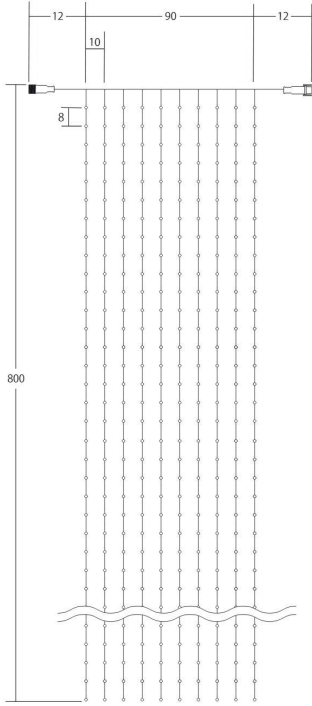

5芯1,000球カーテンライト

5PINS 1,000BALLS CURTAIN LIGHT

単位 [cm]

動画でCHECK!!

滝のように光が流れるカーテンライトの動画をご確認ください

5芯1,000球カーテンライト

コード色	クリアコード
重量	約3.8kg
球数	1,000球
消費電力	59W
連結数	連結不可 (コントローラー使用時は2連結可能)

接続部品 CONNECTING PARTS

5芯コントローラー

品番	CURTAINCON
サイズ	接続コード約135cm
連結数	2連結

ホワイト WCURTAIN1000

シャンパンゴールド SGCURTAIN1000

ブルー BCURTAIN1000

ICICLE LIGHT

5芯1,000球カーテンライト/ドレープライト

ドレープライト

DRAPE LIGHT

ドレープライト

品番	DORE	球数	819球
カラー	ブルー×ホワイト	消費電力	47W
コード色	クリアコード	連結数	2連結
重量	約1.8kg		

単位 [cm]