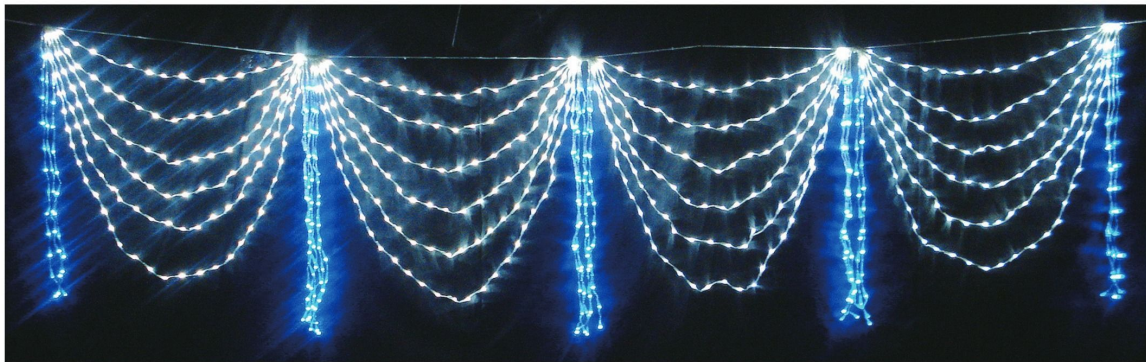

5芯1,000球カーテンライト

5PINS 1,000BALLS CURTAIN LIGHT

単位 [cm]

動画でCHECK!!

滝のように光が流れるカーテンライトの動画をご確認ください

5芯1,000球カーテンライト

コード色	クリアコード
重量	約3.8kg
球数	1,000球
消費電力	59W
連結数	連結不可 (コントローラー使用時は2連結可能)

接続部品 CONNECTING PARTS

5芯コントローラー

品番	CURTAINCON
サイズ	接続コード約135cm
連結数	2連結

ホワイト WCURTAIN1000

シャンパンゴールド SGCURTAIN1000

ブルー BCURTAIN1000

ICICLE LIGHT

5芯1,000球カーテンライト/ドレープライト

ドレープライト

DRAPE LIGHT

ドレープライト

品番	DORE	球数	819球
カラー	ブルー×ホワイト	消費電力	47W
コード色	クリアコード	連結数	2連結
重量	約1.8kg		

単位 [cm]