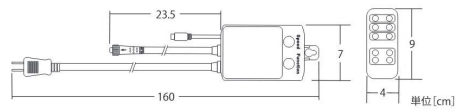

216球つららライト Ver. II

216BALLS ICICLE LIGHT

単位 [cm]

シャンパンゴールド×ホワイト 100V311C25GW2162

パステルマルチ 100V311C2PM2162

ライムグリーン 100V311C2LG2162

ブルー 100V311C2B2162

パステルパープル 100V311C2PPU2162

パステルピンク 100V311C2PPI2162

216球つららライト Ver. II

コード色	クリアコード	消費電力	10W
重量	約720g	連結数	5連結
球数	216球	備考	コントローラー(別売)で点滅可能

接続部品 CONNECTING PARTS

3芯延長コード Ver. II

品番	ブラックコード:1003EC2BK2 ホワイトコード:1003EC2W2
----	---

単位 [cm]

3芯コントローラー Ver. II Plus

品番	ブラックコード:100V3CTL4BK2 ホワイトコード:100V3CTL4W2
----	---

単位 [cm]