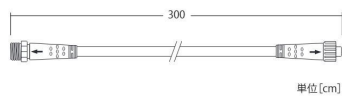

パステルピンク 100V311C2PPI2162

216球つららライト Ver. II

コード色	クリアコード	消費電力	10W
重量	約720g	連結数	5連結
球数	216球	備考	コントローラー(別売)で点滅可能

接続部品 CONNECTING PARTS

3芯延長コード Ver. II

品番	ブラックコード:1003EC2BK2 ホワイトコード:1003EC2W2
----	---

単位 [cm]

3芯コントローラー Ver. II Plus

品番	ブラックコード:100V3CTL4BK2 ホワイトコード:100V3CTL4W2
----	---

単位 [cm]