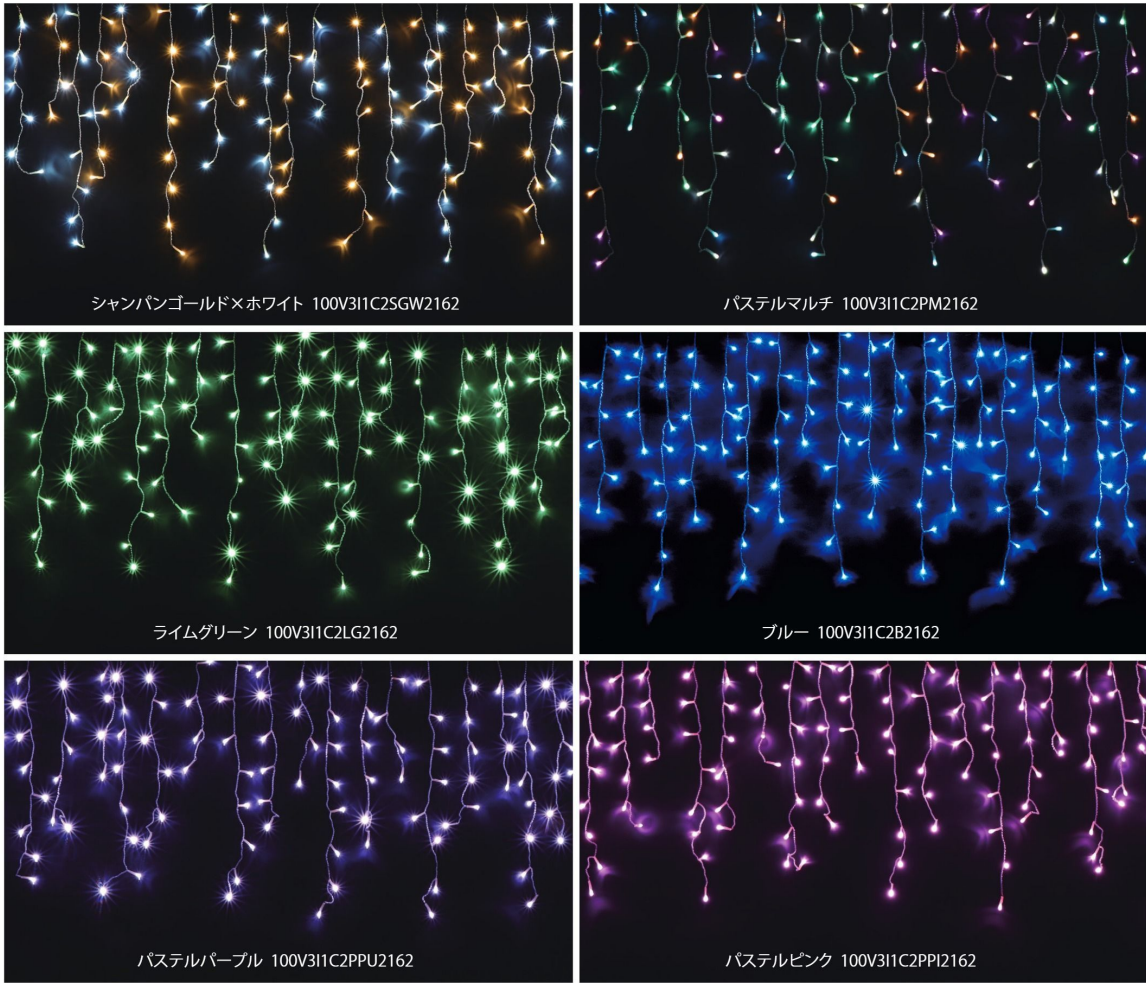

216球つららライト Ver. II

216BALLS ICICLE LIGHT

単位 [cm]

シャンパンゴールド×ホワイト 100V311C25GW2162

パステルマルチ 100V311C2PM2162

ライムグリーン 100V311C2LG2162

ブルー 100V311C2B2162

パステルパープル 100V311C2PPU2162

パステルピンク 100V311C2PPI2162

216球つららライト Ver. II

コード色	クリアコード	消費電力	10W
重量	約720g	連結数	5連結
球数	216球	備考	コントローラー(別売)で点滅可能

接続部品 CONNECTING PARTS

3芯延長コード Ver. II

品番	ブラックコード:1003EC2BK2 ホワイトコード:1003EC2W2
----	---

単位 [cm]

3芯コントローラー Ver. II Plus

品番	ブラックコード:100V3CTL4BK2 ホワイトコード:100V3CTL4W2
----	---

単位 [cm]