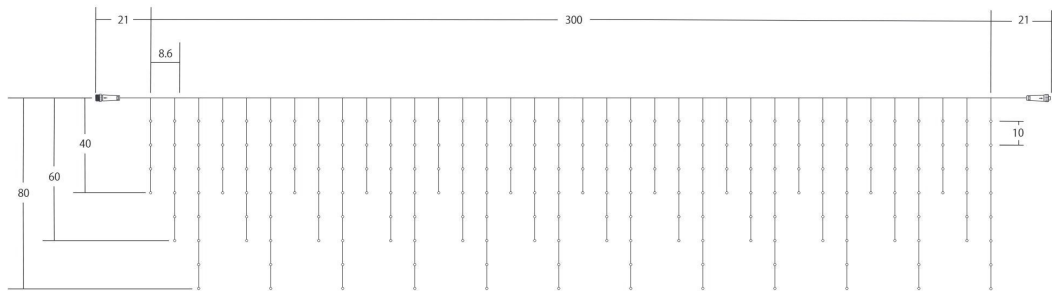

216球つららライト Ver. II

216BALLS ICICLE LIGHT

単位 [cm]

シャンパンゴールド×ホワイト 100V311C25GW2162

パステルマルチ 100V311C2PM2162

ライムグリーン 100V311C2LG2162

ブルー 100V311C2B2162

パステルパープル 100V311C2PPU2162

パステルピンク 100V311C2PPI2162

216球つららライト Ver. II

コード色	クリアコード	消費電力	10W
重量	約720g	連結数	5連結
球数	216球	備考	コントローラー(別売)で点滅可能

接続部品 CONNECTING PARTS

3芯延長コード Ver. II

品番	ブラックコード:1003EC2BK2 ホワイトコード:1003EC2W2
----	---

単位 [cm]

3芯コントローラー Ver. II Plus

品番	ブラックコード:100V3CTL4BK2 ホワイトコード:100V3CTL4W2
----	---

単位 [cm]