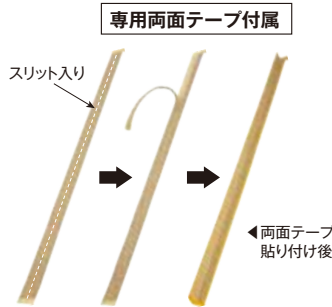

安心クッション L字型90cm

動画で確認!

特長

- 非常に柔らかく弾力性に優れた素材です。
- 耐摩耗性にも優れています。

用途

- 柱、筋交い、梁などの構造物、機械周りの角、突き出た危険な角。

取付方法

- 専用両面テープ(付属)または接着剤(別売P19「くっつくぞ」)

キレイに付けるコツ

衝突事故対策

品名	安心クッション L字型90cm 極細	安心クッション L字型90cm 細	安心クッション L字型90cm 小	安心クッション L字型90cm 大
イメージ				
品番/カラー	AC-57 レッド	AC-49 レッド	AC-09 レッド	AC-01 レッド
	AC-58 イエロー	AC-50 イエロー	AC-10 イエロー	AC-02 イエロー
	AC-59 ブルー	AC-51 ブルー	AC-11 ブルー	AC-03 ブルー
	AC-60 グリーン	AC-52 グリーン	AC-12 グリーン	AC-04 グリーン
	AC-61 ライトグレー	AC-53 ライトグレー	AC-13 ライトグレー	AC-05 ライトグレー
	AC-62 ブラウン	AC-54 ブラウン	AC-14 ブラウン	AC-06 ブラウン
	AC-63 アイボリー	AC-55 アイボリー	AC-15 アイボリー	AC-07 アイボリー
	AC-64 ブラック	AC-56 ブラック	AC-16 ブラック	AC-08 ブラック
価格(本、税抜)	¥800	¥900	¥1,100	¥1,400
品番/カラー	AC-119 木目ライト	AC-92 木目ライト	AC-94 木目ライト	
	AC-120 木目ダーク	AC-91 木目ダーク	AC-93 木目ダーク	
	AC-206 木目ホワイト NEW	AC-207 木目ホワイト NEW	AC-208 木目ホワイト NEW	
価格(本、税抜)	¥1,050 ※	¥1,170 ※	¥1,400 ※	
サイズ(mm)	約幅18×長900×高15×厚4	約幅24×長900×高22×厚6	約幅37×長900×高31×厚9	約幅55×長900×高48×厚18
重量(g)	約25	約50	約100	約320
材質	NBR(発泡ゴム)			
付属品	専用両面テープ			
箱入数(本)	40(大箱800)	40(大箱320)	20(大箱160)	10(大箱80)