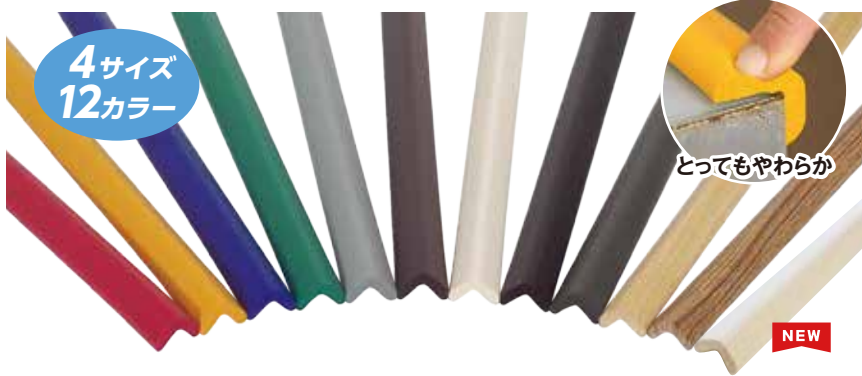

安心クッション L字型90cm

動画で確認!

特長

- 非常に柔らかく弾力性に優れた素材です。
- 耐摩耗性にも優れています。

用途

- 柱、筋交い、梁などの構造物、機械周りの角、突き出た危険な角。

取付方法

- 専用両面テープ(付属)または接着剤(別売P19「くっつくぞ」)

キレイに付けるコツ

衝突事故対策

品名	安心クッション L字型90cm 極細	安心クッション L字型90cm 細	安心クッション L字型90cm 小	安心クッション L字型90cm 大
イメージ				
品番/カラー	AC-57 レッド	AC-49 レッド	AC-09 レッド	AC-01 レッド
	AC-58 イエロー	AC-50 イエロー	AC-10 イエロー	AC-02 イエロー
	AC-59 ブルー	AC-51 ブルー	AC-11 ブルー	AC-03 ブルー
	AC-60 グリーン	AC-52 グリーン	AC-12 グリーン	AC-04 グリーン
	AC-61 ライトグレー	AC-53 ライトグレー	AC-13 ライトグレー	AC-05 ライトグレー
	AC-62 ブラウン	AC-54 ブラウン	AC-14 ブラウン	AC-06 ブラウン
	AC-63 アイボリー	AC-55 アイボリー	AC-15 アイボリー	AC-07 アイボリー
	AC-64 ブラック	AC-56 ブラック	AC-16 ブラック	AC-08 ブラック
価格(本、税抜)	¥800	¥900	¥1,100	¥1,400
品番/カラー	AC-119 木目ライト	AC-92 木目ライト	AC-94 木目ライト	
	AC-120 木目ダーク	AC-91 木目ダーク	AC-93 木目ダーク	
	AC-206 木目ホワイト NEW	AC-207 木目ホワイト NEW	AC-208 木目ホワイト NEW	
価格(本、税抜)	¥1,050 ※	¥1,170 ※	¥1,400 ※	
サイズ(mm)	約幅18×長900×高15×厚4	約幅24×長900×高22×厚6	約幅37×長900×高31×厚9	約幅55×長900×高48×厚18
重量(g)	約25	約50	約100	約320
材質	NBR(発泡ゴム)			
付属品	専用両面テープ			
箱入数(本)	40(大箱800)	40(大箱320)	20(大箱160)	10(大箱80)