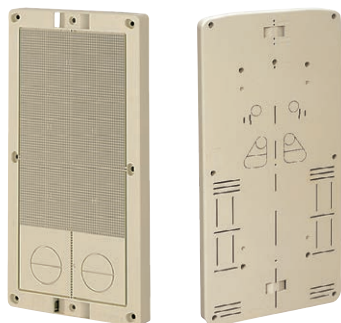

〈色見本〉 ※商品の色は印刷の関係上実際と若干異なる場合があります。あらかじめご了承ください。

種類により色が限定されます。本文をご参照ください。

電力量計ボックス

ベージュ(J)

ミルクホワイト(M)

グレー(G)

ダークグレー(DG)

ライトブラウン(LB)

アイボリー(I)

イエローブラウン(YB)

計器箱取付板

取付自在板

ベージュ(J)

ミルクホワイト(M)

グレー(G)

ダークグレー(DG)

ライトブラウン(LB)

取付自在板、取付プレートボード 取り付けのご注意

- 壁面への取り付けは、平らな面を選んでください。凹凸がある場所へ無理に取り付けしないでください。
又、添付ビスは全て使用してください。