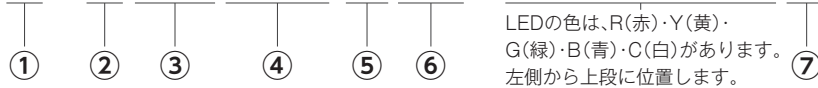

# (例) LR6-502WJBW-RYGB CZ

LEDの色は、R(赤)・Y(黄)・G(緑)・B(青)・C(白)があります。左側から上段に位置します。

①サイズ 4 = φ40 5 = φ50 6 = φ60 7 = φ70	②段数 1 = 1段 2 = 2段 3 = 3段 4 = 4段 5 = 5段	③定格電圧 01 = DC12V <sup>*1</sup> 02 = DC24V M2 = AC100 - 240V <sup>*2</sup>	④取付け／配線仕様 WJ = 直付け・キャプタイヤコード LJ = ポール取付+Lアングル・キャプタイヤコード <sup>*3</sup> PJ = ポール取付+円形ブラケット・キャプタイヤコード <sup>*3</sup> QJ = ポール取付+可倒ブラケット・キャプタイヤコード <sup>*4</sup>	⑤点滅／ブザー有無 B = 点滅有／ブザー有 N = 点滅無／ブザー無	⑦グローブ色 無 = カラーグローブ <sup>*6</sup> Z = クリアグローブ <sup>*6</sup>
			⑥色 W = オフホワイト(材質：PC) A = オフホワイト <sup>*5</sup> (材質：ABS&AS)		

※1「LR5」のみ ※2「LR4」、「LR6」の「WJ」、「PJ」、「LJ」のみ ※3「LR4」、「LR5」、「LR6」のみ ※4「LR4」、「LR6」のDC24Vのみ  
※5「LR4」、「LR6」の「WJ」、「PJ」およびDC24Vの「LJ」のみ ※6「LR4」、「LR6」のみ