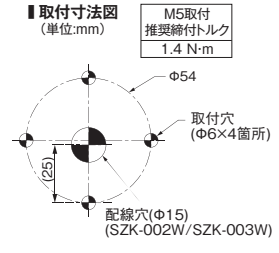

壁面取付

材質:SPCE

円形ブラケット
●SZW-001W
1,600円(税抜き)

対応製品
LRシリーズ
RoHS 10

材質:PC

壁面取付防水ブラケット (Φ80mm/Φ100mm用)
●SZK-101
3,400円(税抜き)

対応製品
SKS・SKH®
SF08-SF10
SL08-SL10
RoHS 10

※3点ボルト足取付にはマウントラバーを必ず使用ください。
AC電源プラグ付コードには対応していません。

材質:PC

壁面取付ブラケット
●SZK-002W
2,100円(税抜き)

対応製品
LR4, LR5

材質:PC

●SZK-003W
2,100円(税抜き)

対応製品
LR6, LR7,WDB,PWS
LA6-POE

材質:PC

●SZK-004W
3,000円(税抜き)

対応製品
LR6, LR7,PWS

※M16×P1.5ケーブルグランド取付け
別途お買い求めください。

材質:SUS304

壁面取付ブラケット (Φ80mm/Φ100mm用)
●SZK-102
3,600円(税抜き)*

対応製品
SKS-SKH
SF08-SF10
SL08-SL10
RoHS 10

※安全のため、M2仕様を取り付ける際には壁
面取付ブラケットカバーをご使用いただき、
配線が露出しないようにしてください。

材質:SUS304

壁面取付ブラケット (Φ150mm用)
●SZK-103
6,200円(税抜き)*

対応製品
SKP / SL15
RoHS 10

※安全のため、M2仕様を取り付ける際には壁
面取付ブラケットカバーをご使用いただき、
配線が露出しないようにしてください。

材質:PC

**壁面取付
ブラケット用カバー**
●SZK-104
2,100円(税抜き)

対応製品
SZK-102
RoHS 10

※安全のため、M2仕様を取り付ける際には壁
面取付ブラケットカバーをご使用いただき、
配線が露出しないようにしてください。

材質:PC

**壁面取付
ブラケット用カバー**
●SZK-105
4,100円(税抜き)

対応製品
SZK-103
RoHS 10

※安全のため、M2仕様を取り付ける際には壁
面取付ブラケットカバーをご使用いただき、
配線が露出しないようにしてください。

材質:SECC

壁面取付ブラケット
●SZ-007
1,300円(税抜き)

対応製品
SKS-M1-SKH-M1 /
SF08-M1J / SF10-M1J /
SL08-M1J / SL10-M1J
取付ピッチがΦ50,70のタイプ

RoHS 10

材質:SECC

壁面取付ブラケット
●SZ-008
3,200円(税抜き)

対応製品
SKS-M1-SKH-M1-SKP-M1 /
SF08-M1J / SF10-M1J /
SL08-M1J / SL10-M1J /
SL15-M1J
取付ピッチがΦ50,70,120,140
および□74のタイプ

RoHS 10

材質:
ブラケット SECC
ブラケットカバー AES

壁面取付ブラケット
●SZ-023
6,100円(税抜き)

対応製品
SKS-SKH-SKP / SF08-J
SF10-J / SL08-J / SL10-J
SL15-J
取付ピッチがΦ50,70,120,140
および□74のタイプ

RoHS 10

材質:PC

壁面取付ブラケット
●NE-002D
2,100円(税抜き)

対応製品
NE-A,NE-IL
RoHS 10

材質:ABS

壁面取付ブラケット
●RF-001
8,400円(税抜き)

対応製品
RFV,RFI
RoHS 10

材質:ABS

壁面取付ブラケット
SZ-110(オフホワイト)
2,100円(税抜き)

SZ-110D(オフダークグレー)
2,100円(税抜き)
SZ-110S(シルバー塗装)
2,700円(税抜き)
対応製品
LS7
RoHS 10

ネットワーク

積層情報表示灯
積層信号灯

回転灯表示灯

積層回転灯

音音合成
報知器

回転灯/信号灯
一体型音・音声