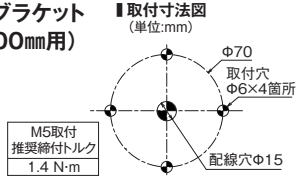

壁面取付

材質:SPCE

円形ブラケット
●SZW-001W
1,600円(税抜き)

対応製品
LRシリーズ
RoHS 10

材質:PC

壁面取付防水ブラケット (Φ80mm/Φ100mm用)
●SZK-101
3,400円(税抜き)

対応製品
SKS・SKH®
SF08-SF10
SL08-SL10
RoHS 10

※3点ボルト足取付にはマウントラバーを必ず使用ください。
AC電源プラグ付コードには対応していません。