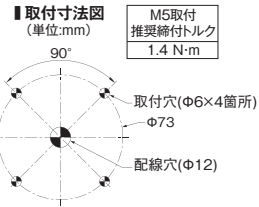

壁面取付

材質:SPCE

円形ブラケット
●SZW-001W
1,600円(税抜き)

対応製品
LRシリーズ
RoHS 10

材質:PC

壁面取付防水ブラケット (Φ80mm/Φ100mm用)
●SZK-101
3,400円(税抜き)

対応製品
SKS・SKH®
SF08-SF10
SL08-SL10
RoHS 10

※3点ボルト足取付にはマウントラバーを必ず使用ください。
AC電源プラグ付コードには対応していません。