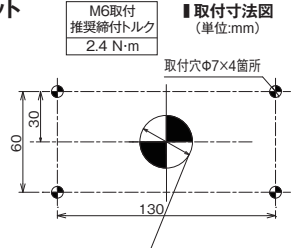

壁面取付

材質:SPCE

円形ブラケット
●SZW-001W
1,600円(税抜き)

対応製品
LRシリーズ
RoHS 10

材質:PC

壁面取付防水ブラケット (Φ80mm/Φ100mm用)
●SZK-101
3,400円(税抜き)

対応製品
SKS・SKH®
SF08-SF10
SL08-SL10
RoHS 10

※3点ボルト足取付にはマウントラバーを必ず使用ください。
AC電源プラグ付コードには対応していません。

材質:PC

壁面取付ブラケット
●SZK-002W
2,100円(税抜き)

対応製品
LR4, LR5

材質:PC

●SZK-003W
2,100円(税抜き)

対応製品
LR6, LR7,WDB,PWS
LA6-POE

材質:PC

●SZK-004W
3,000円(税抜き)

対応製品
LR6, LR7,PWS

※M16×P1.5ケーブルグランド取付け
別途お買い求めください。

材質:SUS304

壁面取付ブラケット (Φ80mm/Φ100mm用)
●SZK-102
3,600円(税抜き)*

対応製品
SKS-SKH
SF08-SF10
SL08-SL10
RoHS 10

※安全のため、M2仕様を取り付ける際には壁
面取付ブラケットカバーをご使用いただき、
配線が露出しないようにしてください。

材質:SUS304

壁面取付ブラケット (Φ150mm用)
●SZK-103
6,200円(税抜き)*

対応製品
SKP / SL15
RoHS 10

※安全のため、M2仕様を取り付ける際には壁
面取付ブラケットカバーをご使用いただき、
配線が露出しないようにしてください。

材質:PC

**壁面取付
ブラケット用カバー**
●SZK-104
2,100円(税抜き)

対応製品
SZK-102
RoHS 10

※安全のため、M2仕様を取り付ける際には壁
面取付ブラケットカバーをご使用いただき、
配線が露出しないようにしてください。

材質:PC

**壁面取付
ブラケット用カバー**
●SZK-105
4,100円(税抜き)

対応製品
SZK-103
RoHS 10

※安全のため、M2仕様を取り付ける際には壁
面取付ブラケットカバーをご使用いただき、
配線が露出しないようにしてください。

材質:SECC

壁面取付ブラケット
●SZ-007
1,300円(税抜き)

対応製品
SKS-M1-SKH-M1 /
SF08-M1J / SF10-M1J /
SL08-M1J / SL10-M1J
取付ピッチがΦ50,70のタイプ

RoHS 10

材質:SECC

壁面取付ブラケット
●SZ-008
3,200円(税抜き)

対応製品
SKS-M1-SKH-M1-SKP-M1 /
SF08-M1J / SF10-M1J /
SL08-M1J / SL10-M1J /
SL15-M1J
取付ピッチがΦ50,70,120,140
および□74のタイプ

RoHS 10

材質:
ブラケット SECC
ブラケットカバー AES

壁面取付ブラケット
●SZ-023
6,100円(税抜き)

対応製品
SKS-SKH-SKP / SF08-J
SF10-J / SL08-J / SL10-J
SL15-J
取付ピッチがΦ50,70,120,140
および□74のタイプ

RoHS 10

材質:PC

壁面取付ブラケット
●NE-002D
2,100円(税抜き)

対応製品
NE-A,NE-IL
RoHS 10

材質:ABS

壁面取付ブラケット
●RF-001
8,400円(税抜き)

対応製品
RFV,RFI
RoHS 10

材質:ABS

壁面取付ブラケット
SZ-110(オフホワイト)
2,100円(税抜き)

SZ-110D(オフダークグレー)
2,100円(税抜き)
SZ-110S(シルバー塗装)
2,700円(税抜き)
対応製品
LS7
RoHS 10

ネットワーク

積層情報表示灯
積層信号灯

回転灯表示灯

積層回転灯

音音合成
報知器

回転灯/信号灯
一体型音・音声