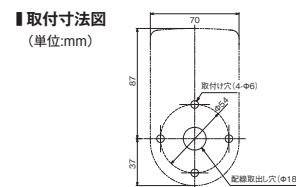

ネットワーク

積層情報表示灯
積層信号灯

回転灯表示灯

積層回転灯

音音合成
報知器

回転灯/信号灯
一体型音・音声

LED照明

センサ機器ほか

LED表示ボード

オプション