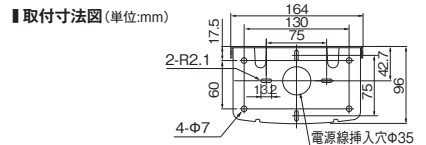

材質:
ブラケット SECC
ブラケットカバー AES

壁面取付ブラケット
●SZ-023
6,100円(税抜き)

対応製品
SKS-SKH-SKP / SF08-J
SF10-J / SL08-J / SL10-J
SL15-J
取付ピッチがΦ50,70,120,140
および□74のタイプ

RoHS 10