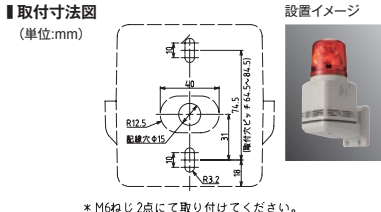

RoHS 10

材質:SECC

壁面取付ブラケット
●SZ-008
3,200円(税抜き)

対応製品
SKS-M1-SKH-M1-SKP-M1 /
SF08-M1J / SF10-M1J /
SL08-M1J / SL10-M1J /
SL15-M1J
取付ピッチがΦ50,70,120,140
および□74のタイプ

RoHS 10

材質:
ブラケット SECC
ブラケットカバー AES

壁面取付ブラケット
●SZ-023
6,100円(税抜き)

対応製品
SKS-SKH-SKP / SF08-J
SF10-J / SL08-J / SL10-J
SL15-J
取付ピッチがΦ50,70,120,140
および□74のタイプ

RoHS 10

材質:PC

壁面取付ブラケット
●NE-002D
2,100円(税抜き)

対応製品
NE-A,NE-IL
RoHS 10

材質:ABS

壁面取付ブラケット
●RF-001
8,400円(税抜き)

対応製品
RFV,RFI
RoHS 10