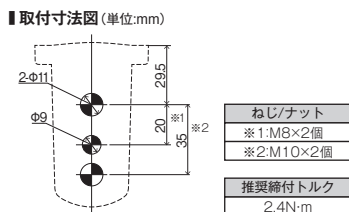

RoHS 10

材質:SECC

壁面取付ブラケット
●SZ-008
3,200円(税抜き)

対応製品
SKS-M1-SKH-M1-SKP-M1 /
SF08-M1J / SF10-M1J /
SL08-M1J / SL10-M1J /
SL15-M1J
取付ピッチがΦ50,70,120,140
および□74のタイプ

RoHS 10

材質:
ブラケット SECC
ブラケットカバー AES

壁面取付ブラケット
●SZ-023
6,100円(税抜き)

対応製品
SKS-SKH-SKP / SF08-J
SF10-J / SL08-J / SL10-J
SL15-J
取付ピッチがΦ50,70,120,140
および□74のタイプ

RoHS 10

材質:PC

壁面取付ブラケット
●NE-002D
2,100円(税抜き)

対応製品
NE-A,NE-IL
RoHS 10

材質:ABS

壁面取付ブラケット
●RF-001
8,400円(税抜き)

対応製品
RFV,RFI
RoHS 10