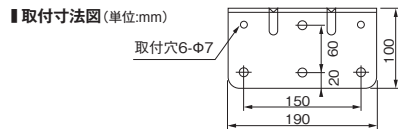

材質:PC

**壁面取付
ブラケット用カバー**
●SZK-105
4,100円(税抜き)

対応製品
SZK-103
RoHS 10

※安全のため、M2仕様を取り付ける際には壁
面取付ブラケットカバーをご使用いただき、
配線が露出しないようにしてください。

材質:SECC

壁面取付ブラケット
●SZ-007
1,300円(税抜き)

対応製品
SKS-M1-SKH-M1 /
SF08-M1J / SF10-M1J /
SL08-M1J / SL10-M1J
取付ピッチがΦ50,70のタイプ

RoHS 10

材質:SECC

壁面取付ブラケット
●SZ-008
3,200円(税抜き)

対応製品
SKS-M1-SKH-M1-SKP-M1 /
SF08-M1J / SF10-M1J /
SL08-M1J / SL10-M1J /
SL15-M1J
取付ピッチがΦ50,70,120,140
および□74のタイプ

RoHS 10

材質:
ブラケット SECC
ブラケットカバー AES

壁面取付ブラケット
●SZ-023
6,100円(税抜き)