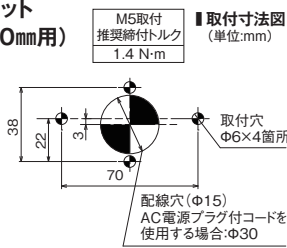

対応製品
LR6, LR7,PWS

※M16×P1.5ケーブルグランド取付け
別途お買い求めください。

材質:SUS304

壁面取付ブラケット (Φ80mm/Φ100mm用)
●SZK-102
3,600円(税抜き)*

対応製品
SKS-SKH
SF08-SF10
SL08-SL10
RoHS 10

※安全のため、M2仕様を取り付ける際には壁
面取付ブラケットカバーをご使用いただき、
配線が露出しないようにしてください。