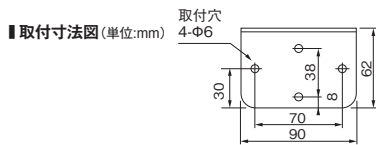

材質:PC

**壁面取付
ブラケット用カバー**
●SZK-105
4,100円(税抜き)

対応製品
SZK-103
RoHS 10

※安全のため、M2仕様を取り付ける際には壁
面取付ブラケットカバーをご使用いただき、
配線が露出しないようにしてください。

材質:SECC

壁面取付ブラケット
●SZ-007
1,300円(税抜き)

対応製品
SKS-M1-SKH-M1 /
SF08-M1J / SF10-M1J /
SL08-M1J / SL10-M1J
取付ピッチがΦ50,70のタイプ

RoHS 10

材質:SECC

壁面取付ブラケット
●SZ-008
3,200円(税抜き)

対応製品
SKS-M1-SKH-M1-SKP-M1 /
SF08-M1J / SF10-M1J /
SL08-M1J / SL10-M1J /
SL15-M1J
取付ピッチがΦ50,70,120,140
および□74のタイプ

RoHS 10

材質:
ブラケット SECC
ブラケットカバー AES

壁面取付ブラケット
●SZ-023
6,100円(税抜き)