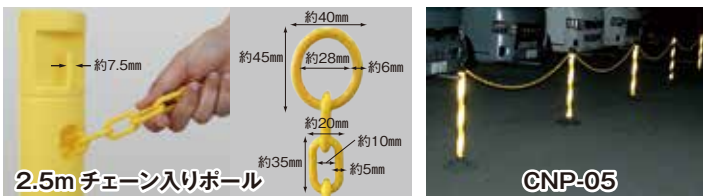

## カラープラポール ピラー / 2.5mチェーン入りポール

NEW

動画で確認!

製品の特長

左から CP-06/CP-07/CP-08/CP-09  
CP-10/CP-64

チェーン入り 左から CNP-06/CNP-07/CNP-09/CNP-10  
CNP-11/CNP-12/CNP-14/CNP-05

2.5m チェーン入りポール

CNP-05

### 特長

- チェーン入りはチェーン収納式で長さ調節が容易です。
- トラ柄反射は全面反射素材で暗所での視認性が抜群です。

※2.5mチェーン入りポール…チェーンのカラーはポールと同色です。(CNP-05はイエロー)

品名	カラープラポール ピラー	2.5mチェーン入り ポール	2.5mチェーン入り ポールトラ柄 反射
イメージ	 φ63mm 863mm	 φ63mm 863mm	 φ63mm 863mm
品番/カラー	CP-06 レッド	CNP-06 レッド	CNP-05 ブラック/イエロー
	CP-07 イエロー	CNP-07 イエロー	
	CP-08 ブルー	CNP-09 ホワイト	
	CP-09 ホワイト	CNP-10 ブラック	
	CP-10 ブラック	CNP-11 グリーン	
	CP-64 グレー	CNP-12 ブラウン	
		CNP-14 グレー	
価格(本、税抜)	¥1,100 ※	¥2,300	¥2,700
サイズ(mm)	約幅63×高863		
重量(g)	約380	約470	約510
材質	PE(ポリエチレン)		
箱入数(本)	20		