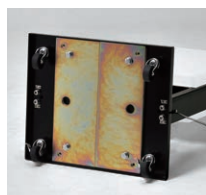

M-979 2108

M-979 MS179

M-981 MS182

M-981 869Z

スタンド類にドームウエイトをセットした写真の中には、商品ページにオプション表記のない商品もありますが、参考のために掲載しています。キャスター付きのパネル用スタンドや脚部の高い屋外用イーゼル、バナースタンドは少し浮いた状態になるのでぐらつきます。

スチールウエイト (11kg)

2383

2393

2388

258・256
257・260

スチールウエイト 14K2 (14kg)

FE467・F467

スチールウエイト 1.8 (1.8kg)

FE470

F464

本体に取り付けずに出荷となります。

電飾スタンド **オプション**

スチール板のウエイトです。本体に取り付けた状態での出荷となります。

ポスタースタンド・メニュースタンド (2365) ・スタンド看板・電飾スタンド **オプション**

スチールウエイト 2.5 (2.5kg)

インフォメーションスタンド **オプション**