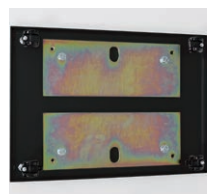

M-979 2108

M-979 MS179

M-981 MS182

M-981 869Z

スタンド類にドームウエイトをセットした写真の中には、商品ページにオプション表記のない商品もありますが、参考のために掲載しています。キャスター付きのパネル用スタンドや脚部の高い屋外用イーゼル、バナースタンドは少し浮いた状態になるのでぐらつきます。

スチールウエイト (11kg)

2383

2393