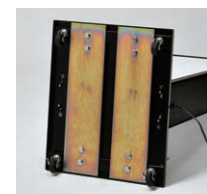

スチールウエイト 14K2 (14kg)

FE467・F467