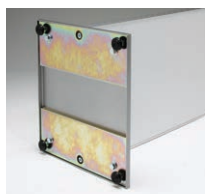

258・256
257・260