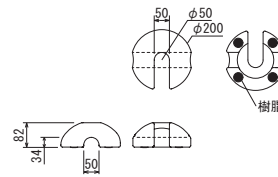

装備品・詳細 (オプション)

ドームウエイト 6K (6kg)

M-979

M-980

M-981

ドームウエイトは様々なスタンドに使える便利なウエイトです。

ご注意 オプション表記のない商品に使用すると、スタンドのベースや脚部の形状、サイズによってはぐらついたり、安定しない場合があります。

ご注意 移動したり持ち上げたりする際は必ずウエイトをはずして行ってください。ウエイトが落ちてけがをしたり、床がキズ付いたり、本体脚部が壊れたりする場合があります。

M-981 2379

M-979 2517

M-980 MS168

M-981×2 2383

M-981×2 2147

M-979 2154

M-979 2106

M-981 MS162

M-979 2108

M-979 MS179

M-981 MS182

M-981 869Z

スタンド類にドームウエイトをセットした写真の中には、商品ページにオプション表記のない商品もありますが、参考のために掲載しています。キャスター付きのパネル用スタンドや脚部の高い屋外用イーゼル、バナースタンドは少し浮いた状態になるのでぐらつきます。

スチールウエイト (11kg)

2383

2393

2388

258・256
257・260

スチールウエイト 14K2 (14kg)

FE467・F467

スチールウエイト 1.8 (1.8kg)

FE470

F464

本体に取り付けずに出荷となります。