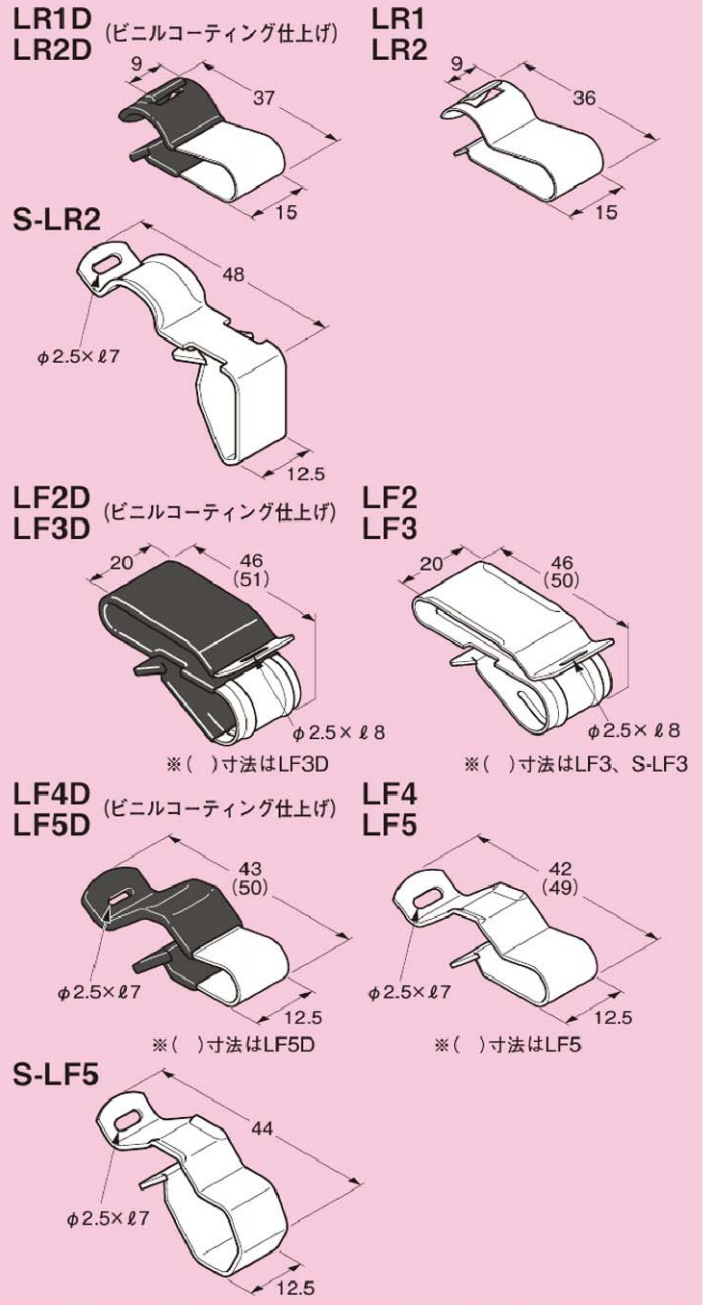

一般形鋼用

単位販売品

特長

1. 取り付けは、ドライバーの柄で押し込むだけです。
2. マイナスドライバーの先でケーブル支持部のクリップを簡単に広げられます。
3. LR□D、LF□Dはケーブル傷つけ防止にビニルコーティングを施しています。

使用上のご注意

- ●ケーブル支持点間の距離などについては、1199ページをご参照ください。

価格はバラ価格ですが、ご注文は販売単位にてお願いします。

ダクロタイズド塗装

ご注文品番	適合		販売単位	梱包数		標準価格	納期区分
	フランジ厚	ケーブル		小袋	大箱		
LR1	3~6	丸形ケーブル φ8~15 各1回線まで	20個	20	400	33円	
LR1D	3~6		20個	20	400	51円	セ
LR2	6~12		20個	20	400	33円	
LR2D	6~12		20個	20	400	51円	
LF2	5~12	VVFケーブル 1.6・2.0×2C 各3回線まで 1.6・2.0×3C 各2回線まで	20個	20	400	49円	
LF2D	5~12		20個	20	400	75円	
LF3	12~20		20個	20	400	52円	
LF3D	12~20		20個	20	400	81円	
LF4	3~6	VVFケーブル 1.6・2.0×2C 1.6・2.0×3C 各1回線まで	20個	20	400	29円	
LF4D	3~6		20個	20	400	47円	セ
LF5	6~12		20個	20	400	33円	
LF5D	6~12		20個	20	400	51円	セ

ステンレス鋼(SUS)

ご注文品番	適合		販売単位	梱包数		標準価格	納期区分
	フランジ厚	ケーブル		小袋	大箱		
S-LR2	3~12	丸形ケーブル φ8~15 各1回線まで	20個	20	400	88円	セ
S-LF2	5~12	VVFケーブル 1.6・2.0×2C 各3回線まで 1.6・2.0×3C 各2回線まで	20個	20	400	128円	
S-LF3	12~20		20個	20	400	136円	セ
S-LF5	3~12	VVFケーブル 1.6・2.0×2C 1.6・2.0×3C 各1回線まで	20個	20	400	88円	セ

一般形鋼に丸形、VVFケーブルを支持する金具です。