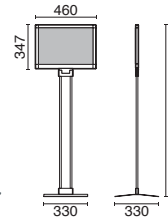

### A4マルチメディアスタンド(A4フレーム付)

注文番号 ①クローム

022J-30786\*\*\*

022J-30786BLK ②ブラック

本体価格 ¥11,000+消費税

- サイズ/ベース: φ270×t2、ポール高さ: H750~1350、フレーム: W230×D18×H318、フレーム内寸: 211×298
- 素材/スタンド: スチール①クロームメッキ②黒塗装、フレーム: PS樹脂
- 重量/2.8kg
- タテにもヨコにも使え、角度・高さもフリーに変えられます
- 対応ポスター厚/1mmまで 28020T25220

フレーム取付部  
取付・取外は簡単  
便利な差込式なので  
工具は不要です!

※A4フレームはヨコにも使用できます。

タテにもヨコにも使え  
角度、高さもフリーに変えられる。

①クローム

## 角度アジャスタタイプ

角度が変えられます。

A3 タテ 角度調節 両面仕様 組立

### プリントメディアスタンド (A3タテ/角度アジャスト)

注文番号 022J-42091\*\*\*

本体価格 ¥29,000+消費税

- サイズ/本体: W330×D330×H1220、面板: W297×H420、有効表示面: W287×H410
- 素材/ベース: スチール焼付塗装、パネル枠: アルミ押型材アルマイト仕上、コーナー: ABS樹脂、ジョイント: 亜鉛-アルミダイキャスト、柱: φ13ステンレス ICSパイプ、面板: 塩ビ t1.5mm×2枚合わせ付
- 重量/4.1kg
- 24520Y30235