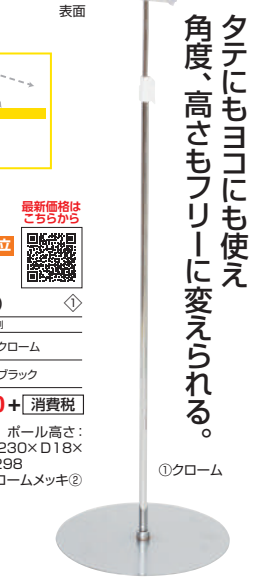

上端キリキリ  
フロアに合わせてHIGHとLOWを使い分け!!

### A4マルチメディアスタンド(A4フレーム付)

注文番号 ①クローム

022J-30786\*\*\*

022J-30786BLK ②ブラック

本体価格 ¥11,000+消費税

- サイズ/ベース: φ270×t2、ポール高さ: H750~1350、フレーム: W230×D18×H318、フレーム内寸: 211×298
- 素材/スタンド: スチール①クロームメッキ②黒塗装、フレーム: PS樹脂
- 重量/2.8kg
- タテにもヨコにも使え、角度・高さもフリーに変えられます
- 対応ポスター厚/1mmまで 28020T25220

フレーム取付部  
取付・取外は簡単  
便利な差込式なので  
工具は不要です!

※A4フレームはヨコにも使用できます。

タテにもヨコにも使え  
角度、高さもフリーに変えられる。

①クローム

## 角度アジャスタタイプ

角度が変えられます。

A3 タテ 角度調節 両面仕様 組立