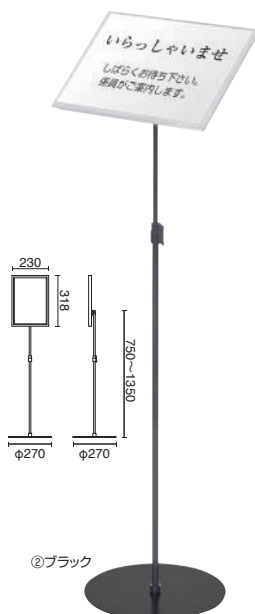

①クローム使用例

②ブラック

表面

表面

①クローム

前面開閉式構造でセットがラク!  
前面開閉式構造でPOPやプリントメディアのセットがラクに入れます。

角度が自由に変えられる  
ネジを調節してパネルの角度が自由に変えられます。(垂直にもなりません)

高さを自由に調節

上端キリキリ  
フロアに合わせてHIGHとLOWを使い分け!!

### A4マルチメディアスタンド(A4フレーム付)

注文番号 ①クローム

022J-30786\*\*\*

022J-30786BLK ②ブラック

本体価格 ¥11,000+消費税

- サイズ/ベース: φ270×t2、ポール高さ: H750~1350、フレーム: W230×D18×H318、フレーム内寸: 211×298
- 素材/スタンド: スチール①クロームメッキ②黒塗装、フレーム: PS樹脂
- 重量/2.8kg
- タテにもヨコにも使え、角度・高さもフリーに変えられます
- 対応ポスター厚/1mmまで 28020T25220

フレーム取付部  
取付・取外は簡単  
便利な差込式なので  
工具は不要です!

※A4フレームはヨコにも使用できます。

タテにもヨコにも使え  
角度、高さもフリーに変えられる。

①クローム