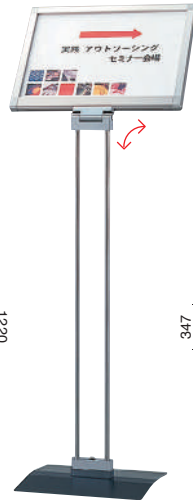

### A4マルチメディアスタンド(A4フレーム付)

注文番号 ①クローム

022J-30786\*\*\*

022J-30786BLK ②ブラック

本体価格 ¥11,000+消費税

- サイズ/ベース: φ270×t2、ポール高さ: H750~1350、フレーム: W230×D18×H318、フレーム内寸: 211×298
- 素材/スタンド: スチール①クロームメッキ②黒塗装、フレーム: PS樹脂
- 重量/2.8kg
- タテにもヨコにも使え、角度・高さもフリーに変えられます
- 対応ポスター厚/1mmまで 28020T25220

フレーム取付部  
取付・取外は簡単  
便利な差込式なので  
工具は不要です!

※A4フレームはヨコにも使用できます。

タテにもヨコにも使え  
角度、高さもフリーに変えられる。

①クローム

## 角度アジャスタタイプ

角度が変えられます。

A3 タテ 角度調節 両面仕様 組立