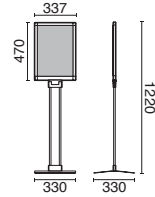

### A4マルチメディアスタンド(A4フレーム付)

注文番号 ①クローム

022J-30786\*\*\*

022J-30786BLK ②ブラック

本体価格 ¥11,000+消費税

- サイズ/ベース: φ270×t2、ポール高さ: H750~1350、フレーム: W230×D18×H318、フレーム内寸: 211×298
- 素材/スタンド: スチール①クロームメッキ②黒塗装、フレーム: PS樹脂
- 重量/2.8kg
- タテにもヨコにも使え、角度・高さもフリーに変えられます
- 対応ポスター厚/1mmまで 28020T25220

フレーム取付部  
取付・取外は簡単  
便利な差込式なので  
工具は不要です!

※A4フレームはヨコにも使用できます。

タテにもヨコにも使え  
角度、高さもフリーに変えられる。

①クローム

## 角度アジャスタタイプ

角度が変えられます。

A3 タテ 角度調節 両面仕様 組立

### プリントメディアスタンド (A3タテ/角度アジャスト)

注文番号 022J-42091\*\*\*

本体価格 ¥29,000+消費税

- サイズ/本体: W330×D330×H1220、面板: W297×H420、有効表示面: W287×H410
- 素材/ベース: スチール焼付塗装、パネル枠: アルミ押型材アルマイト仕上、コーナー: ABS樹脂、ジョイント: 亜鉛-アルミダイキャスト、柱: φ13ステンレス ICSパイプ、面板: 塩ビ t1.5mm×2枚合わせ付
- 重量/4.1kg
- 24520Y30235